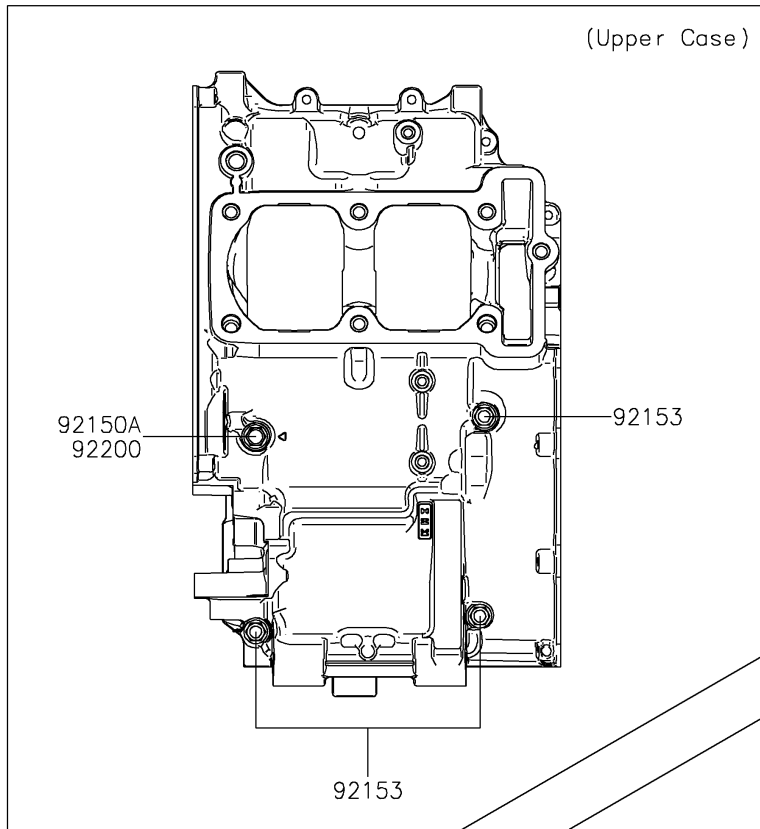

2023 Versys-X 300

PARTS DIAGRAM

Crankcase Bolt Pattern

E1412

2023 Versys-X 300

PARTS LIST

Crankcase Bolt Pattern

ITEM NAME	PART NUMBER	QUANTITY
BOLT,6X38 (Ref # 92150)	92150-1301	1
BOLT,6X60 (Ref # 92150A)	92150-1548	2
BOLT,8X73 (Ref # 92151)	92151-1462	2
BOLT,6X85,WHITE (Ref # 92153)	92153-0927	4
BOLT,FLANGED,8X90 (Ref # 92153A)	92153-1632	7
BOLT,FLANGED,6X135 (Ref # 92154)	92154-1189	1
BOLT,6X22 (Ref # 92154A)	92154-2832	3
WASHER,6.3X13.5X1 (Ref # 92200)	92200-0788	2