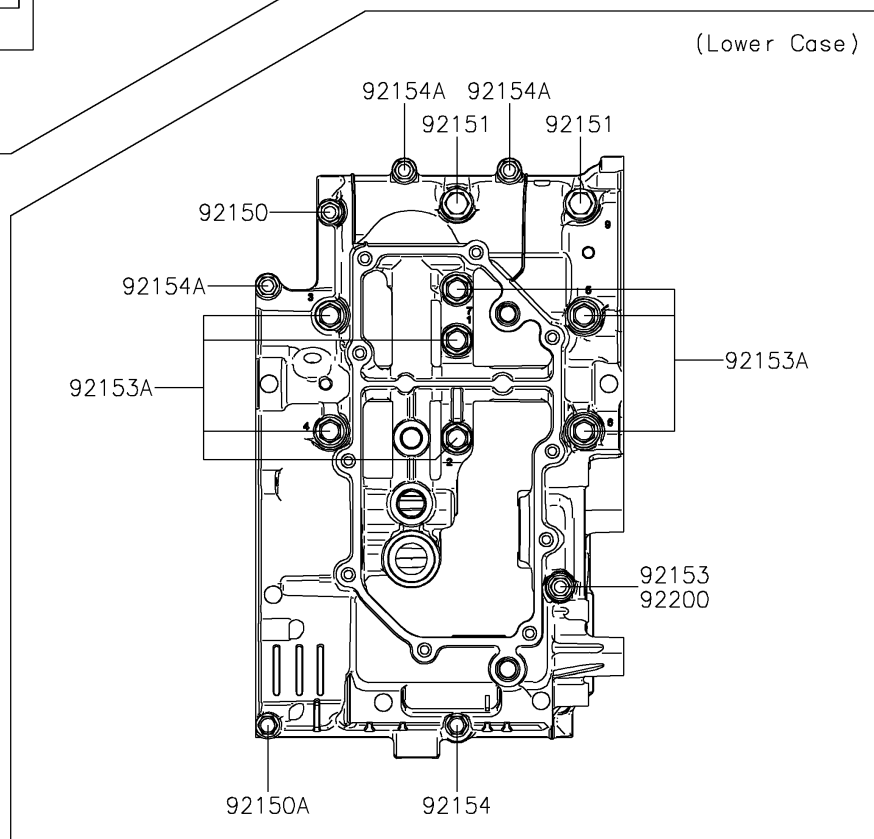

2023 Versys-X 300

PARTS DIAGRAM

Crankcase Bolt Pattern

E1412

2023 Versys-X 300

PARTS LIST

Crankcase Bolt Pattern

ITEM NAME	PART NUMBER	QUANTITY
BOLT,6X38 (Ref # 92150)	92150-1301	1
BOLT,6X60 (Ref # 92150A)	92150-1548	2
BOLT,8X73 (Ref # 92151)	92151-1462	2
BOLT,6X85,WHITE (Ref # 92153)	92153-0927	4
BOLT,FLANGED,8X90 (Ref # 92153A)	92153-1632	7
BOLT,FLANGED,6X135 (Ref # 92154)	92154-1189	1
BOLT,6X22 (Ref # 92154A)	92154-2832	3
WASHER,6.3X13.5X1 (Ref # 92200)	92200-0788	2