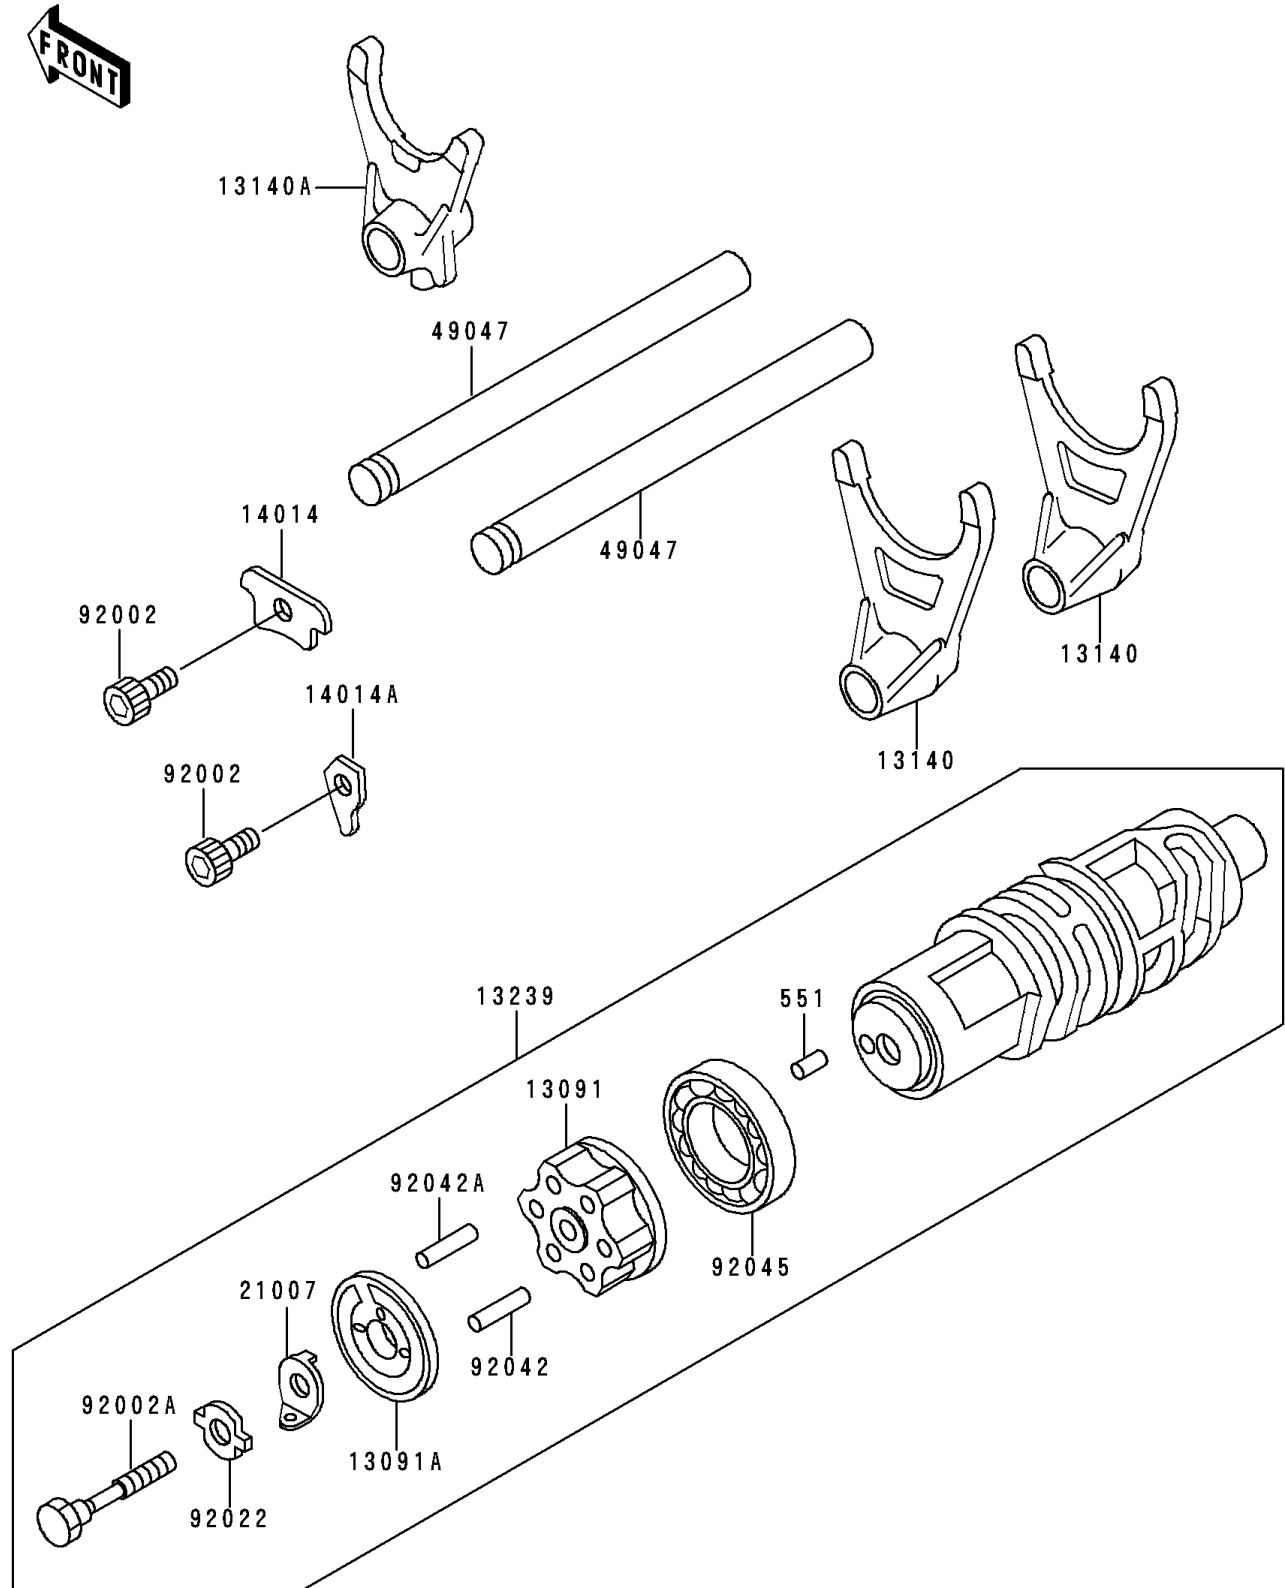

# 1996 Voyager XII

## PARTS DIAGRAM

### Gear Change Drum/Shift Fork(s)

E1362

## PARTS LIST

Gear Change Drum/Shift Fork(s)

**ITEM NAME**

**PART NUMBER**

**QUANTITY**

---