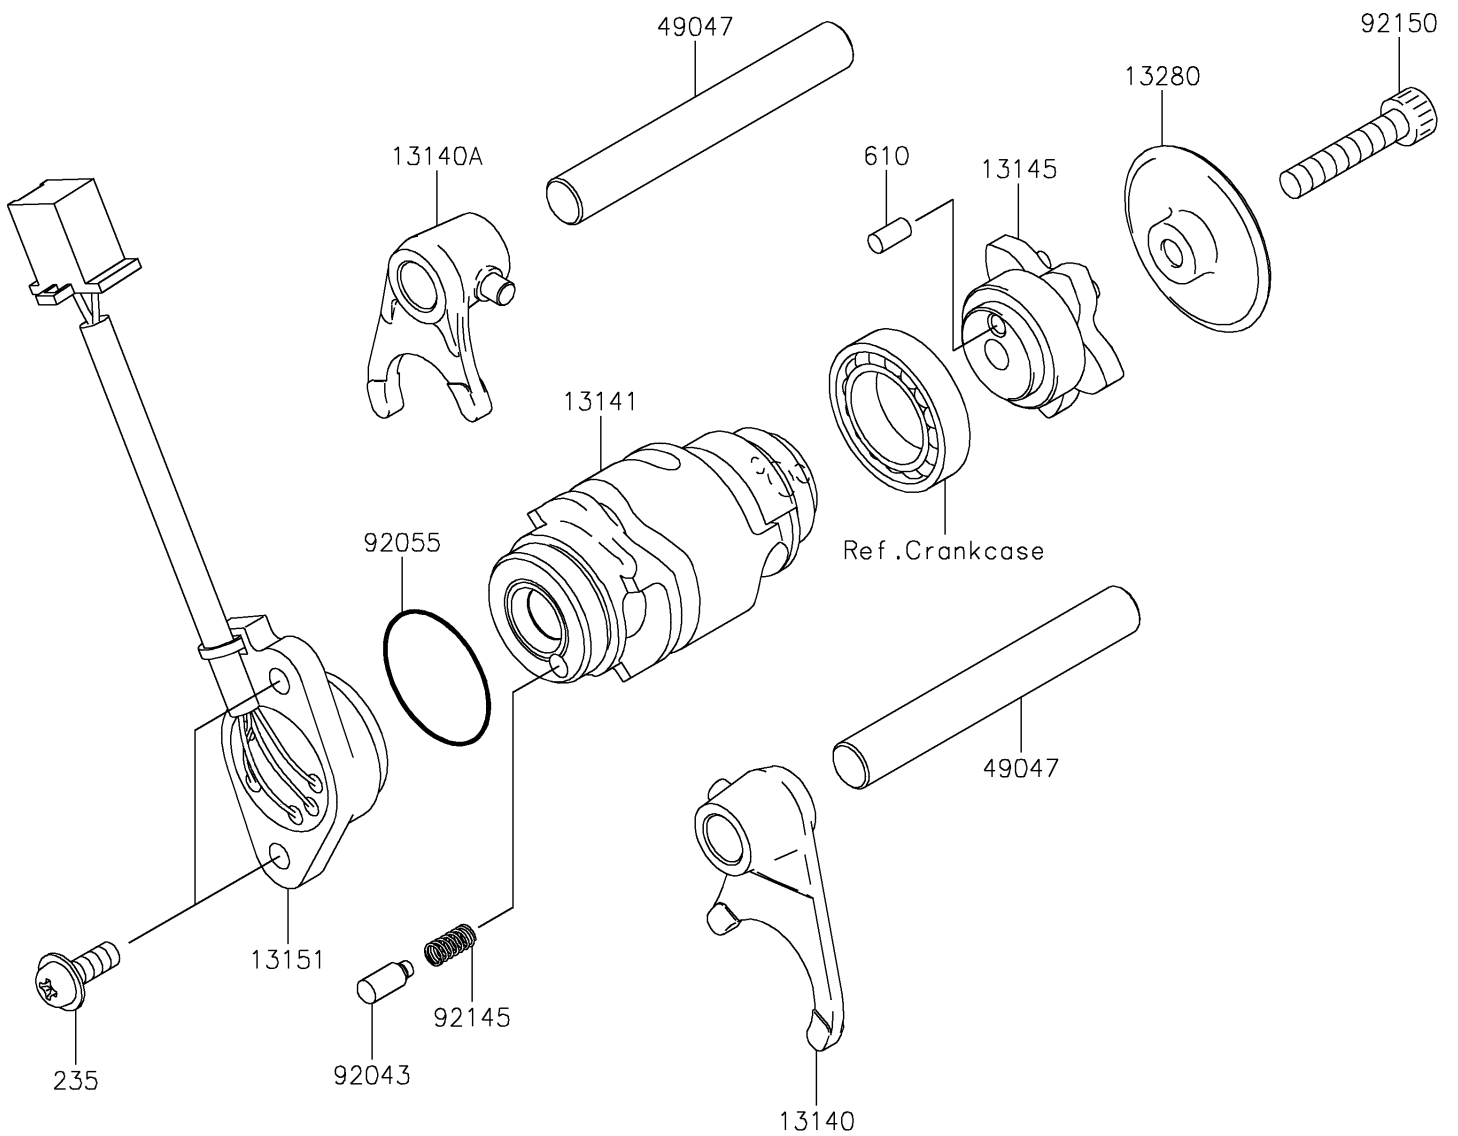

## PARTS DIAGRAM

### Gear Change Drum/Shift Fork(s)

E1362

## PARTS LIST

Gear Change Drum/Shift Fork(s)

**ITEM NAME**

**PART NUMBER**

**QUANTITY**

---