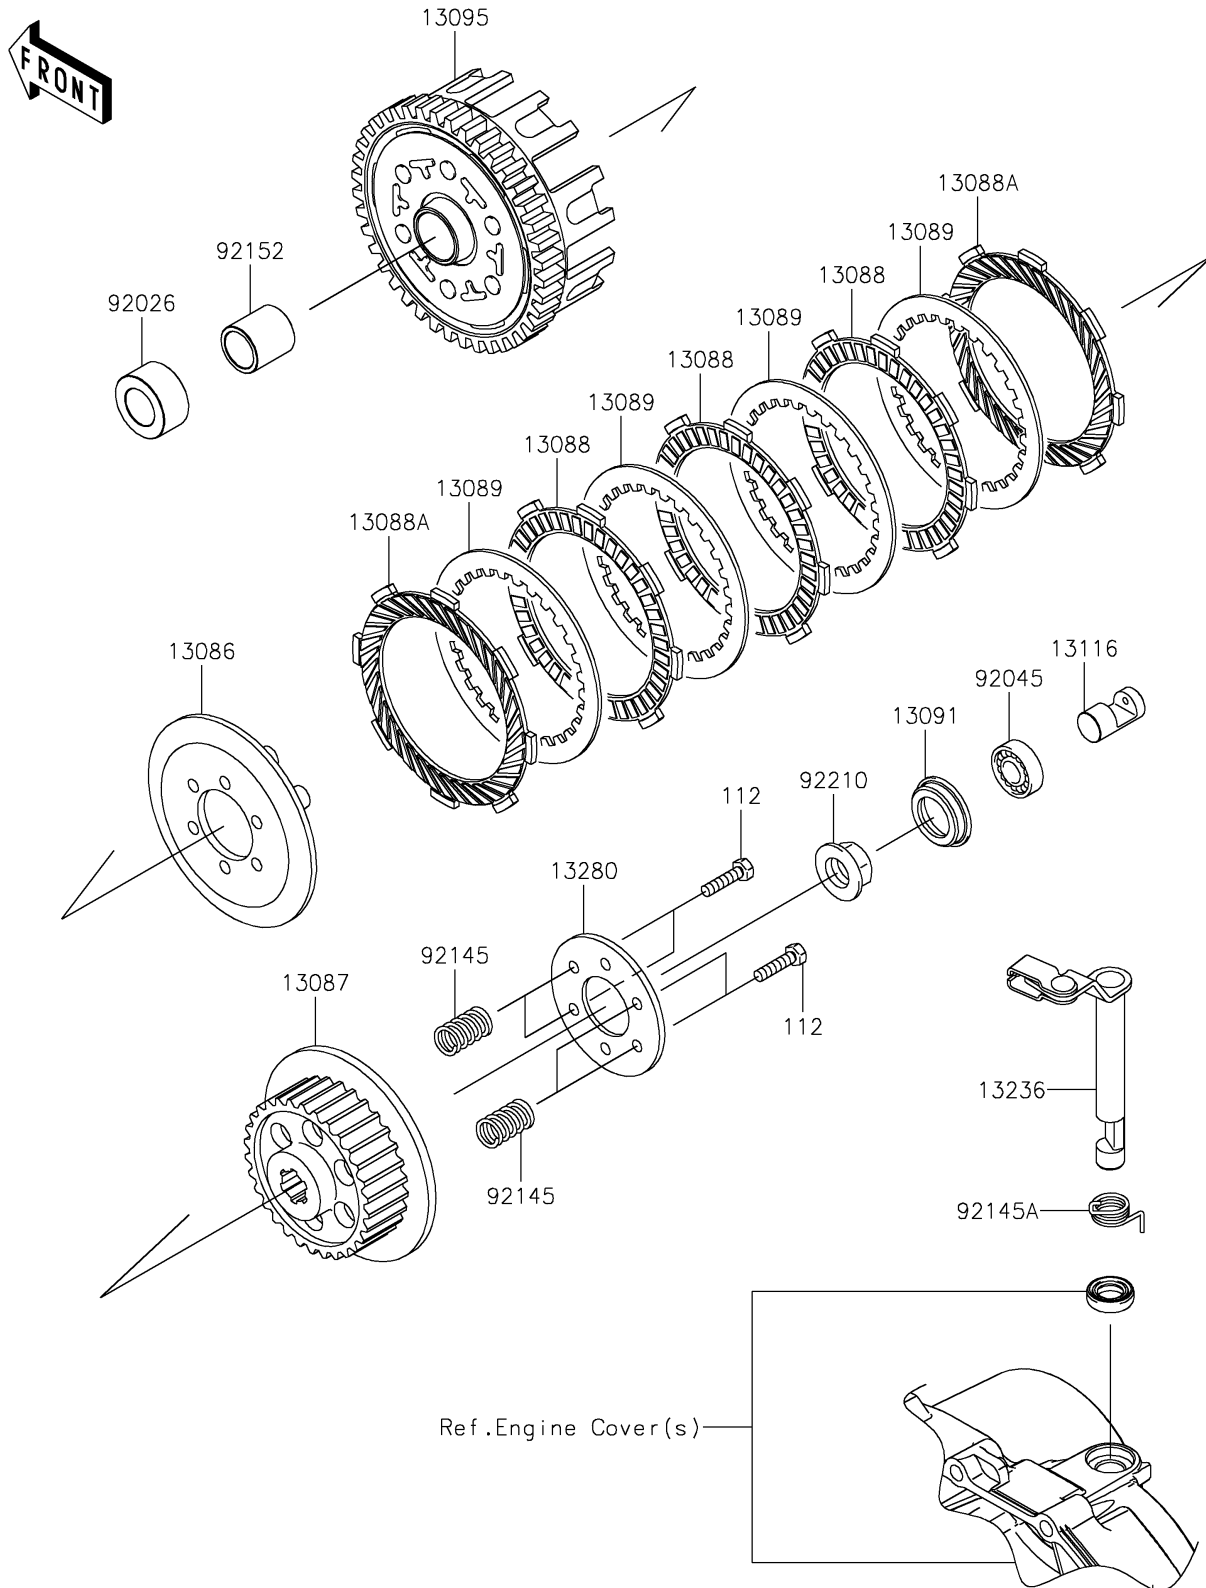

2023 Z125 PRO

PARTS DIAGRAM

Clutch

E1350

2023 Z125 PRO

PARTS LIST

Clutch

ITEM NAME

PART NUMBER

QUANTITY
