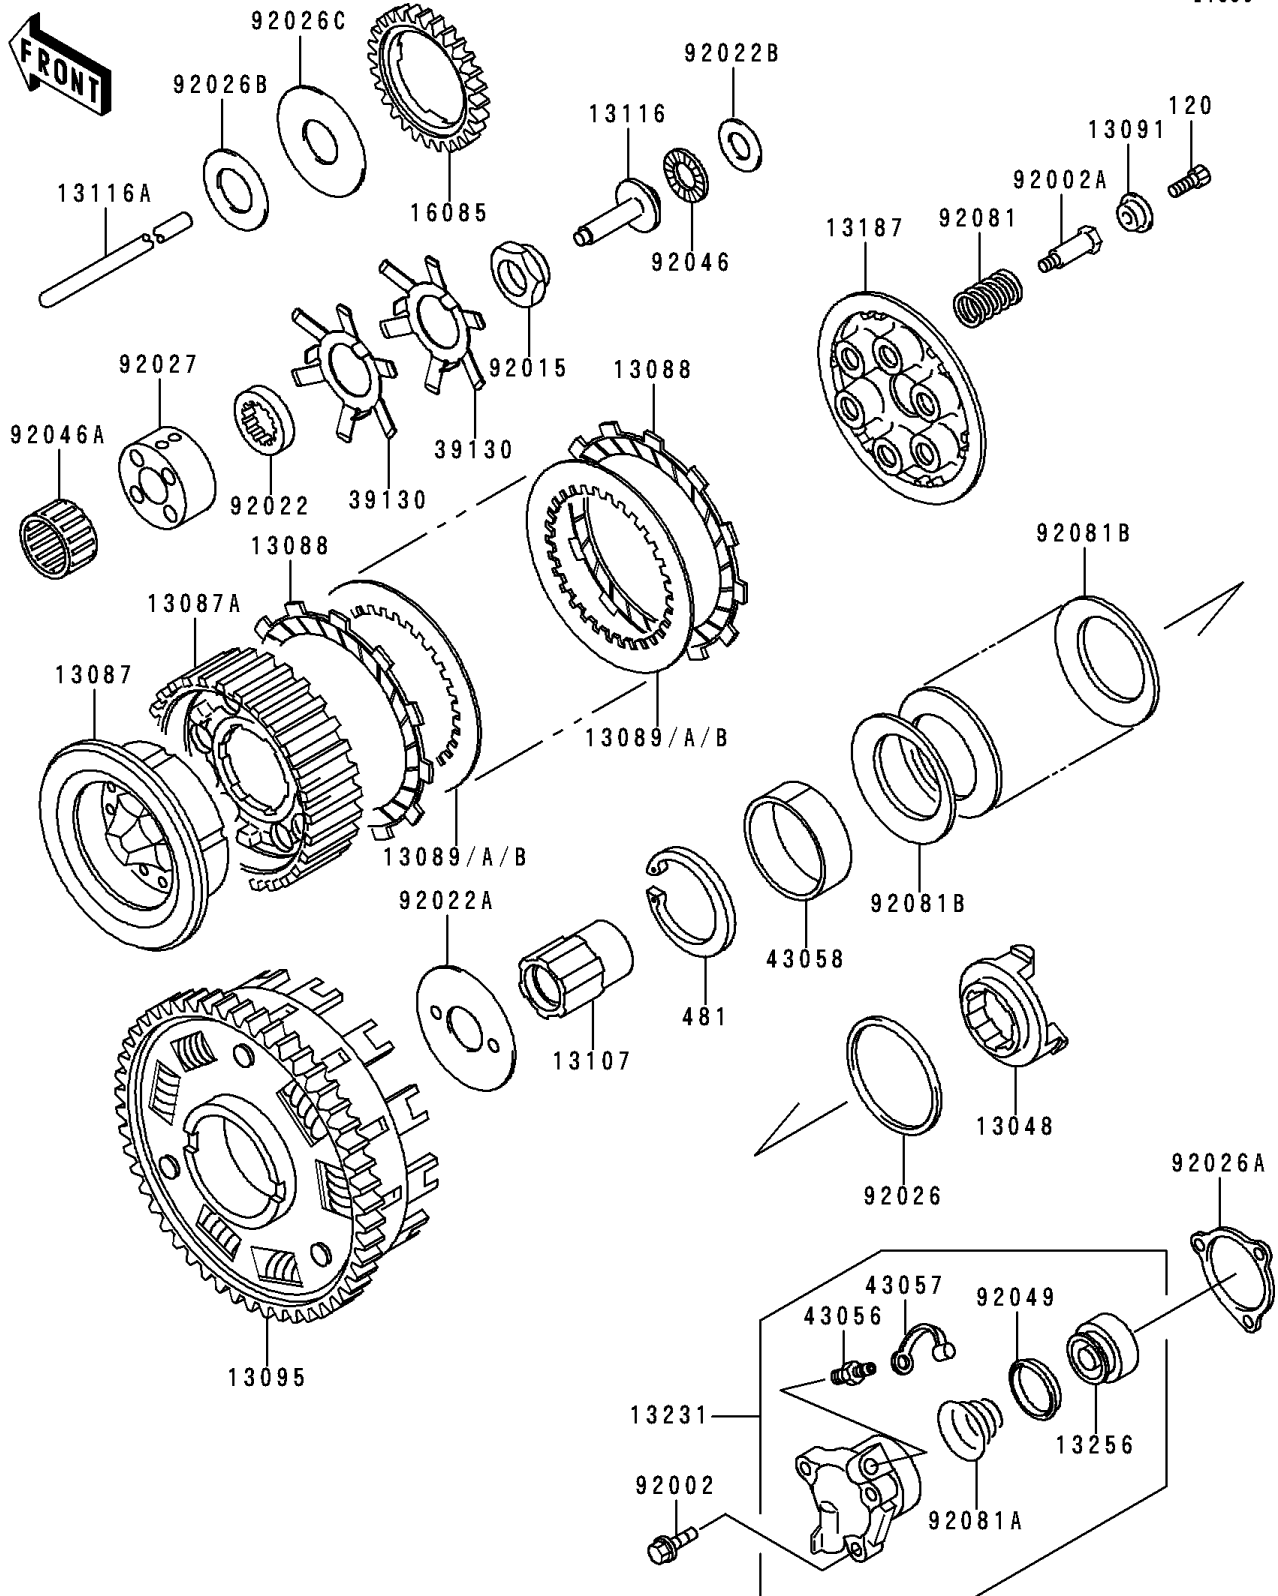

## PARTS DIAGRAM

### Clutch

**Kawasaki**

Let the Good Times Roll®

E1350

## PARTS LIST

### Clutch

**ITEM NAME**

**PART NUMBER**

**QUANTITY**

---