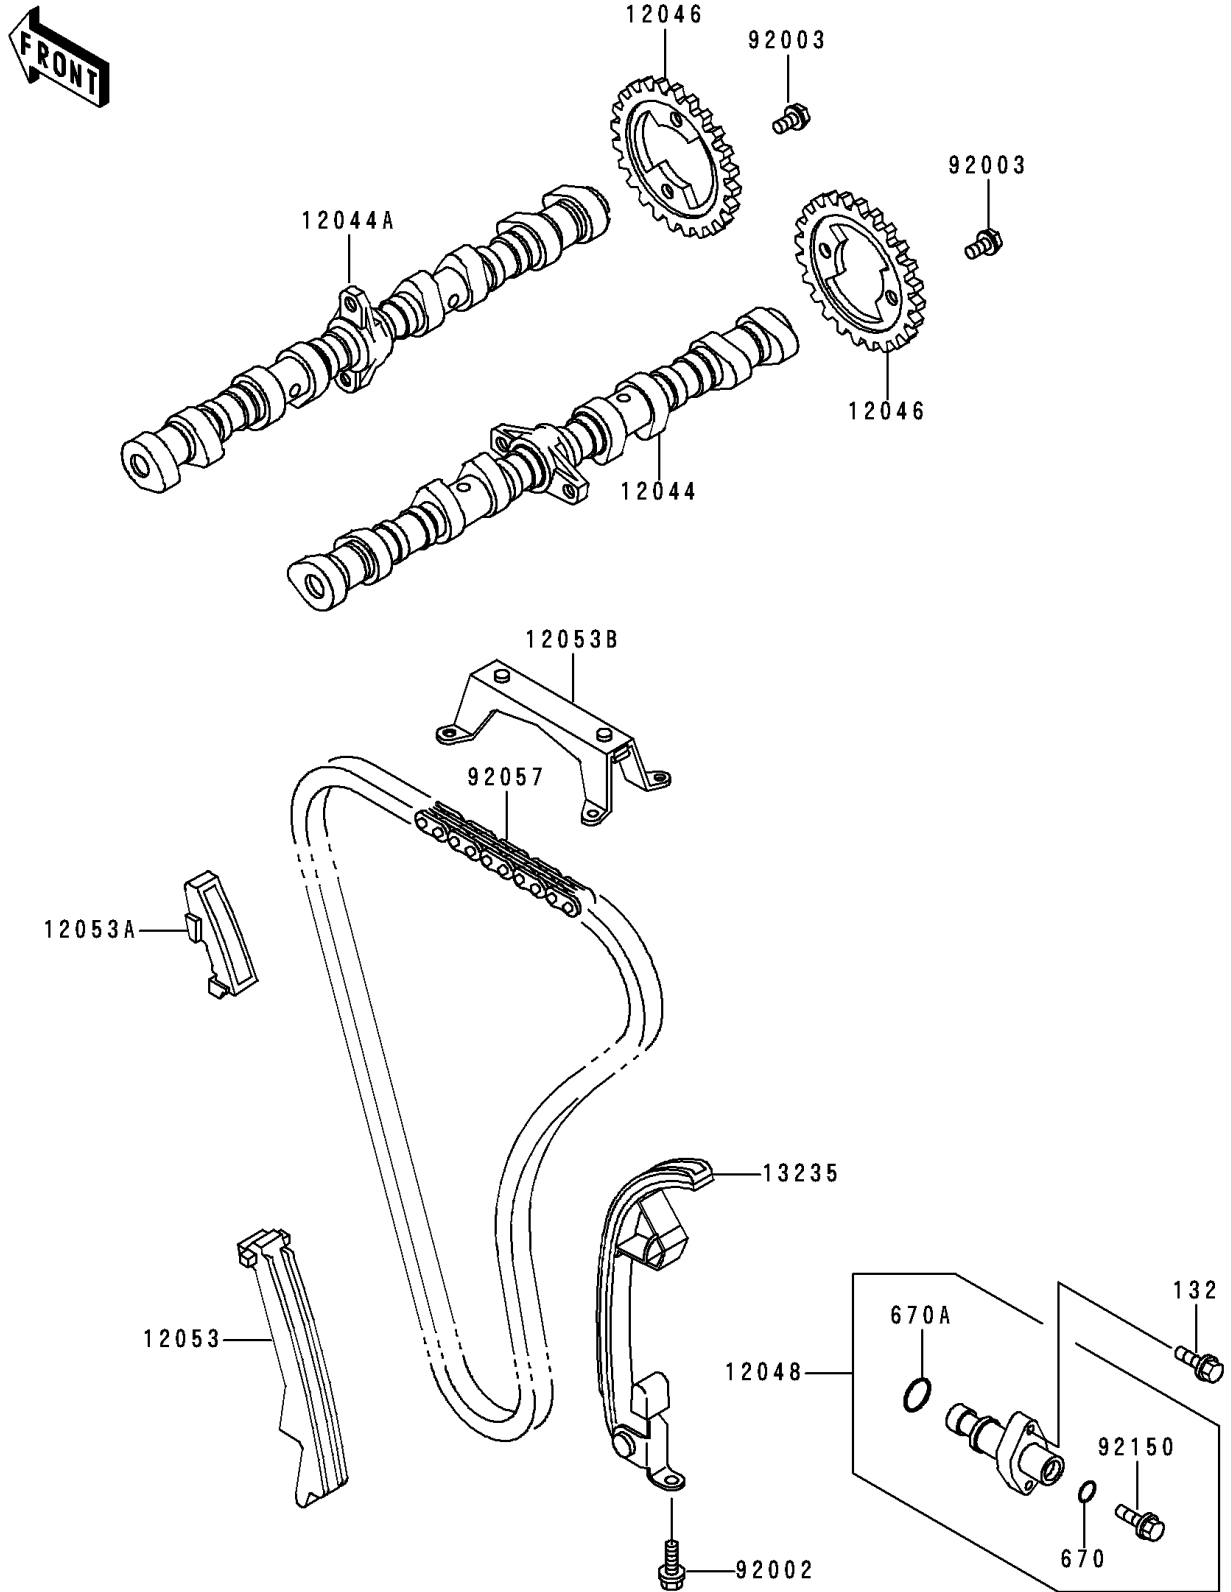

1996 Voyager XII

PARTS DIAGRAM

Camshaft(s)/Tensioner

E1230

1996 Voyager XII

PARTS LIST

Camshaft(s)/Tensioner

Kawasaki

Let the Good Times Roll®

ITEM NAME

PART NUMBER

QUANTITY
