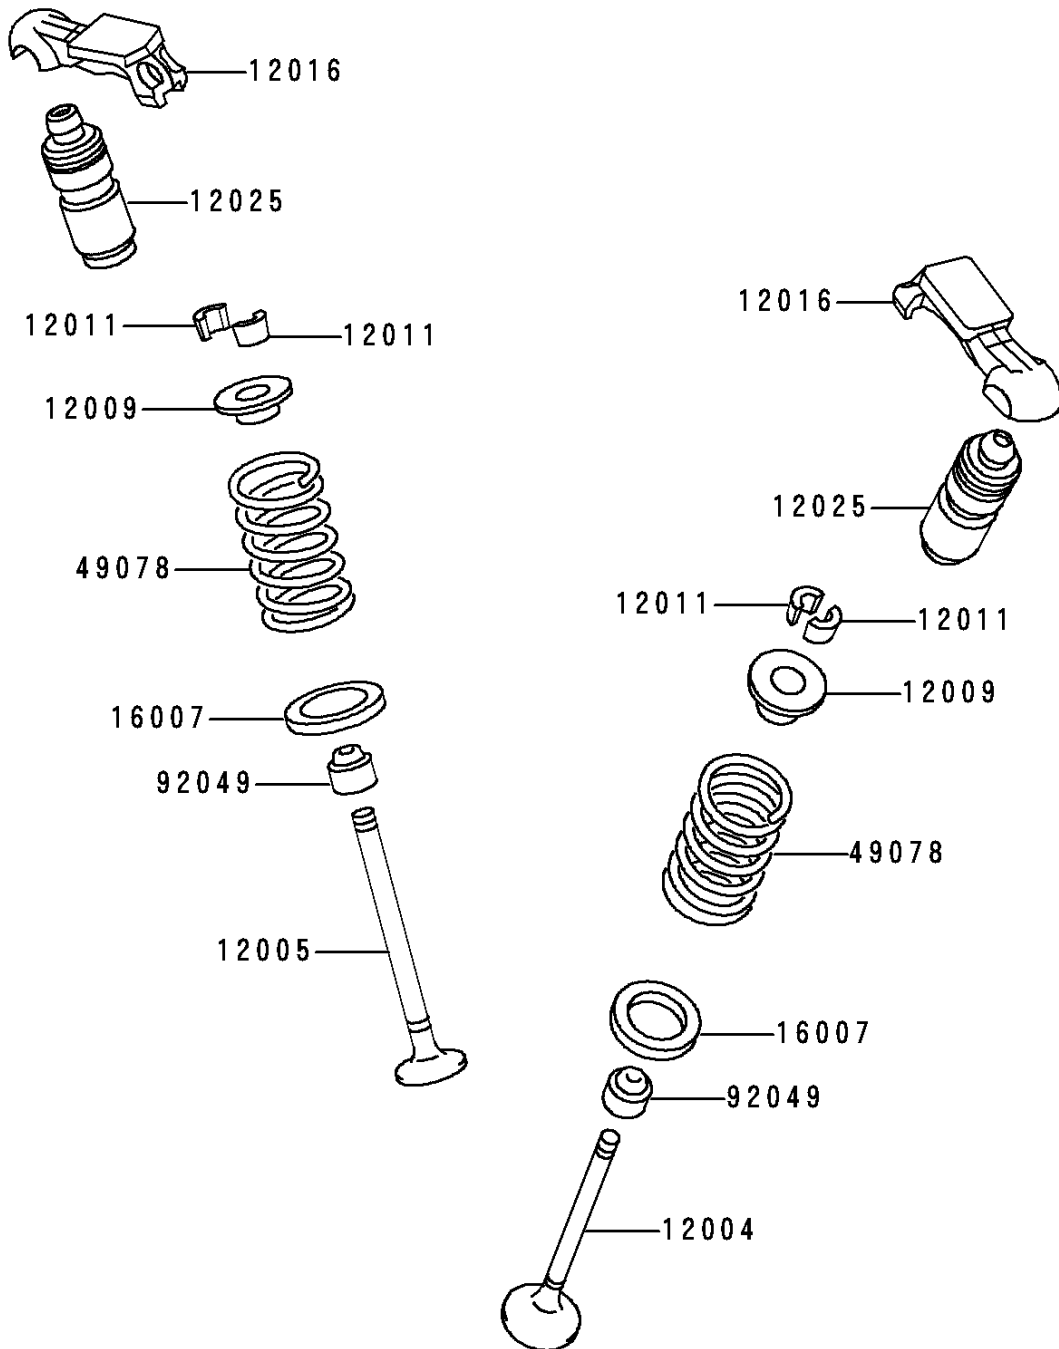

1996 Voyager XII

PARTS DIAGRAM

Valve(s)

E1210

1996 Voyager XII

PARTS LIST

Valve(s)

ITEM NAME

PART NUMBER

QUANTITY
