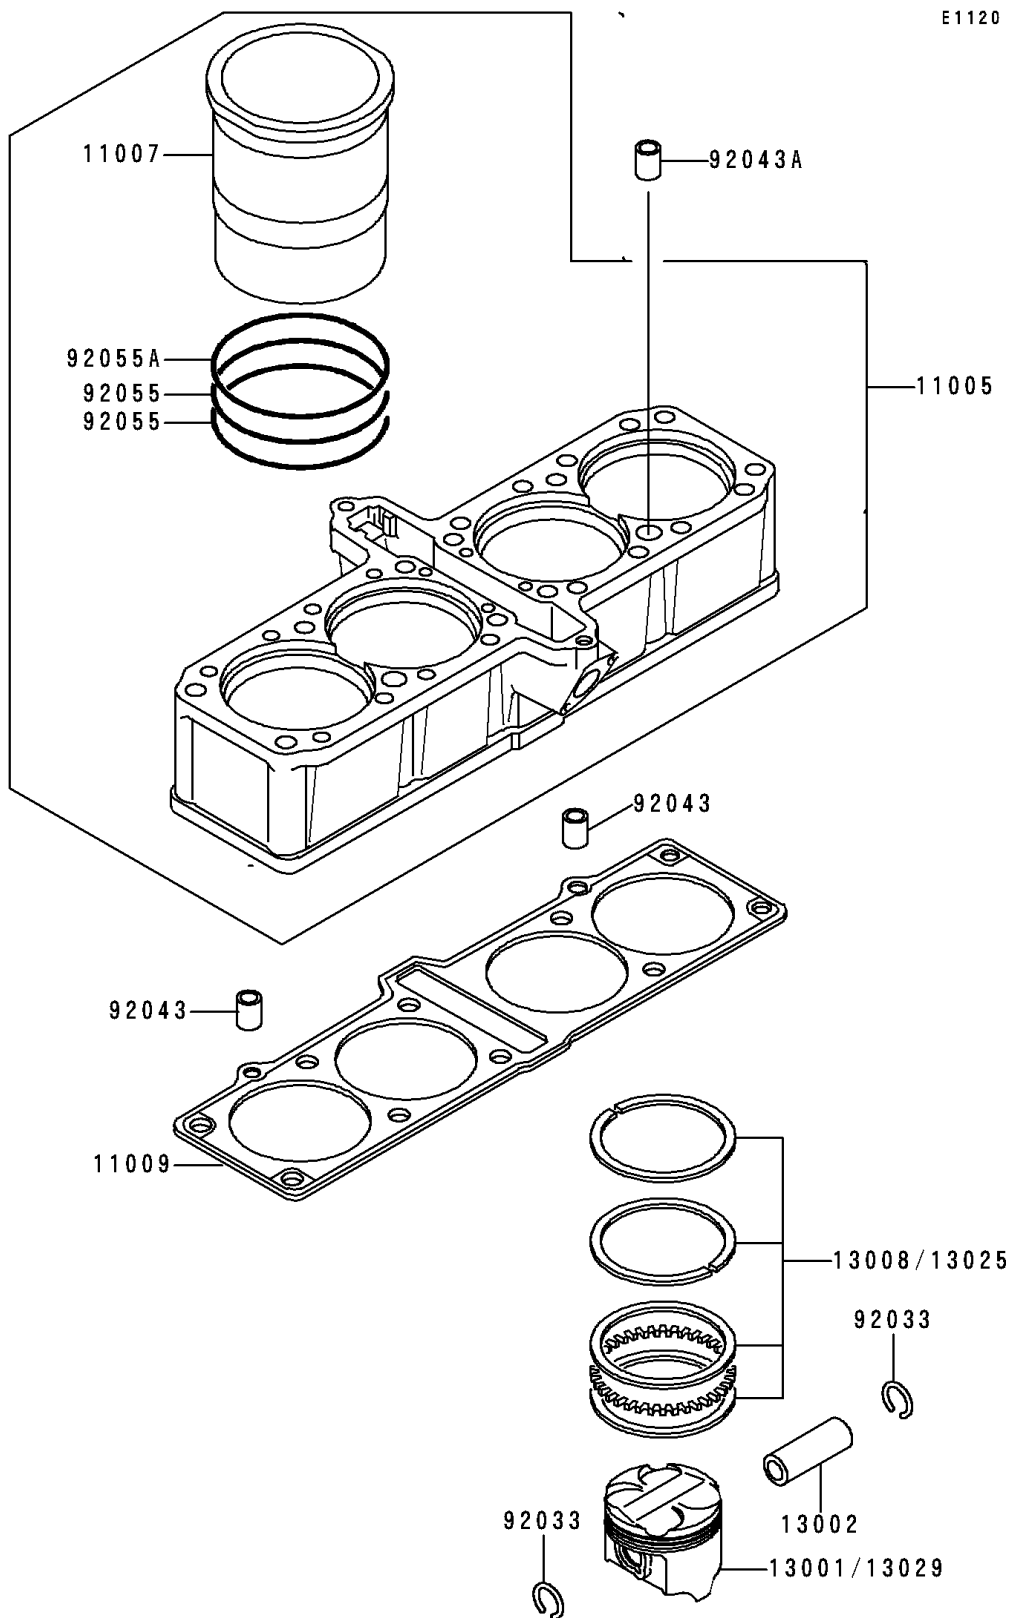

# 1996 Voyager XII

## PARTS DIAGRAM

### Cylinder/Piston(s)

**Kawasaki**

Let the Good Times Roll®

E1120

## PARTS LIST

Cylinder/Piston(s)

**ITEM NAME**

**PART NUMBER**

**QUANTITY**

---