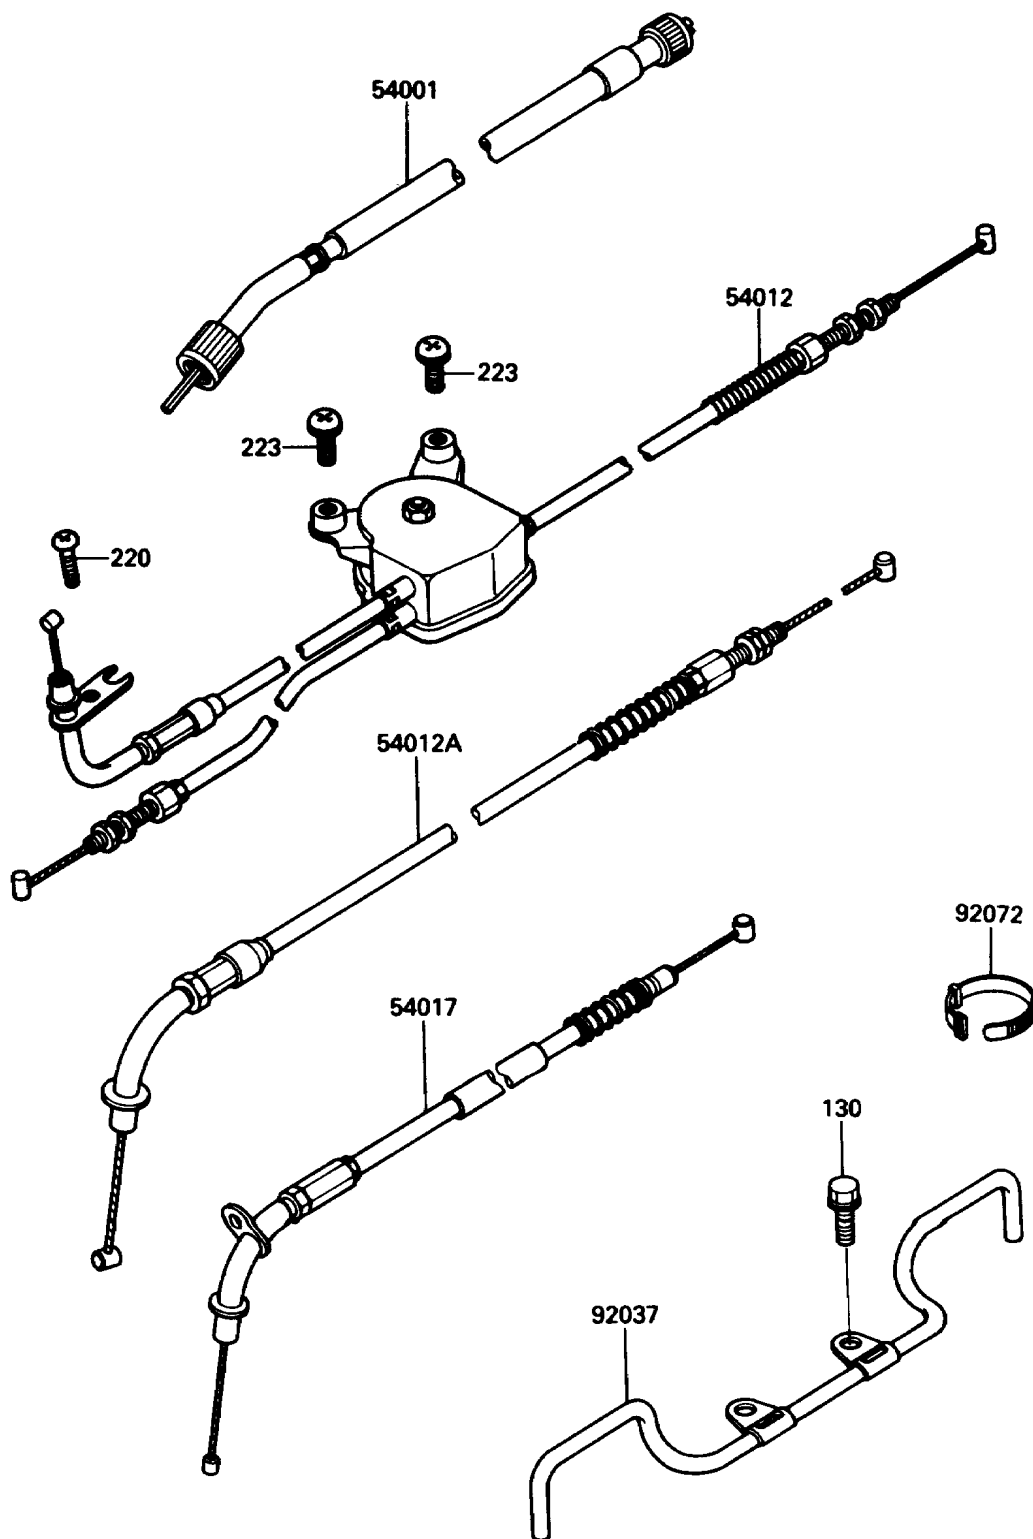

# 1991 Voyager XII

## PARTS DIAGRAM

### Cable

**Kawasaki**

Let the Good Times Roll®

F2540-0263

## PARTS LIST