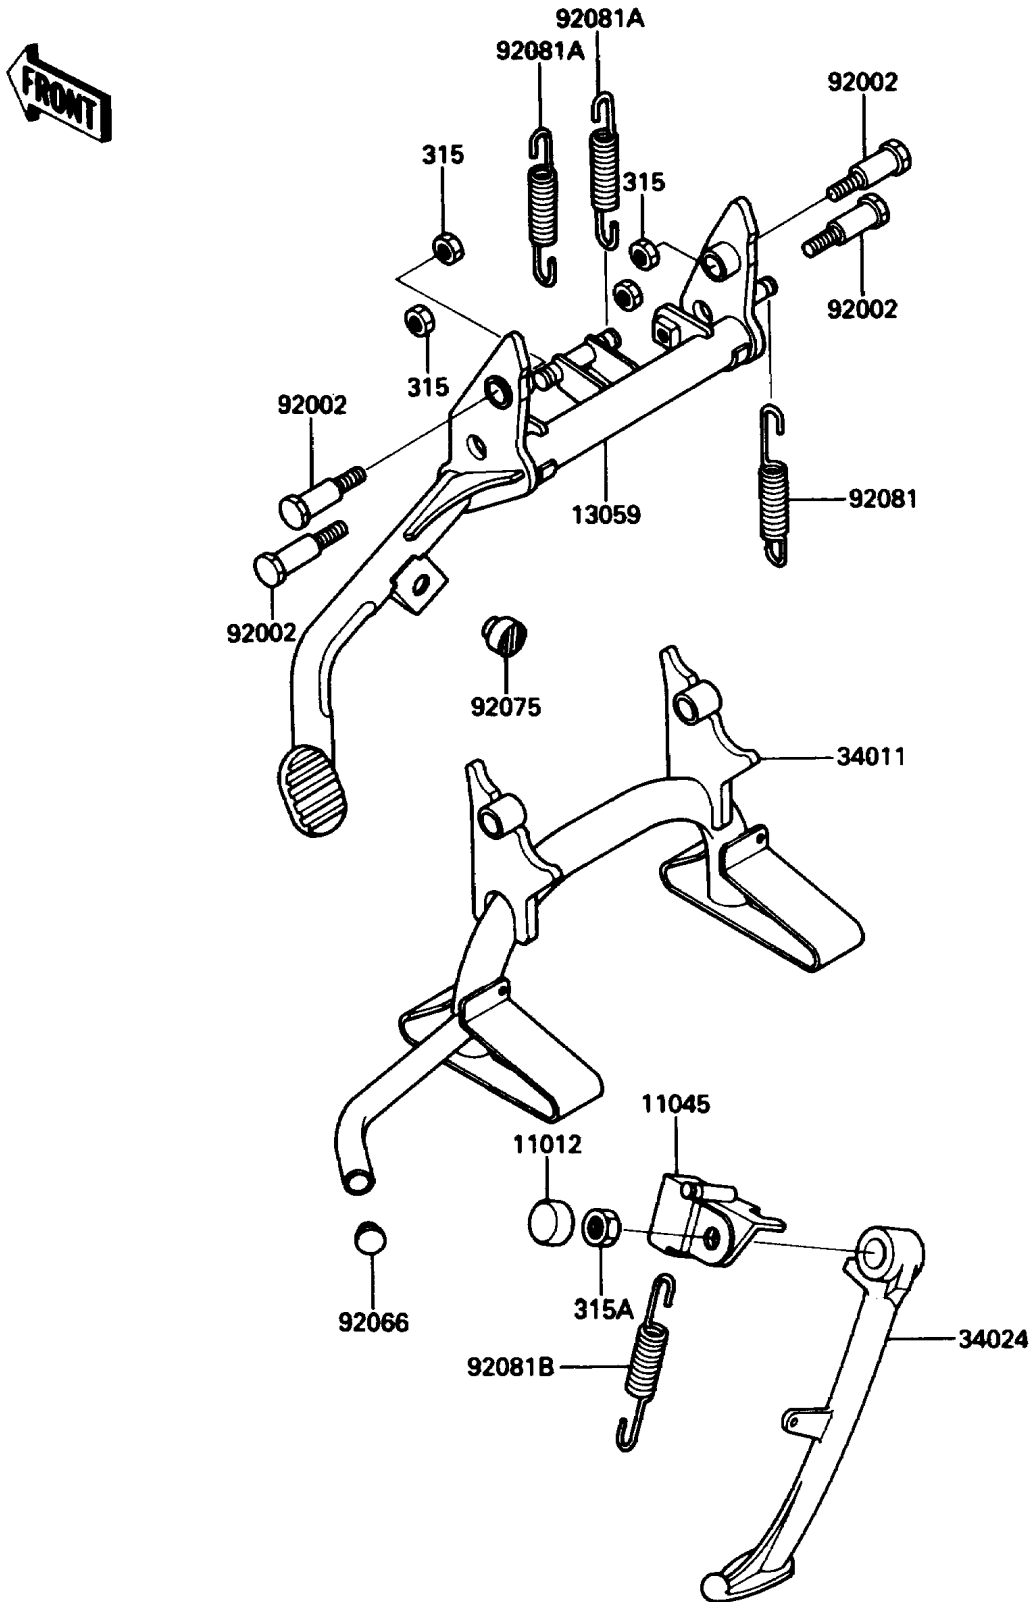

1987 Voyager XII

PARTS DIAGRAM

Stand

F2190-0196

1987 Voyager XII

PARTS LIST

Stand

ITEM NAME

PART NUMBER

QUANTITY
