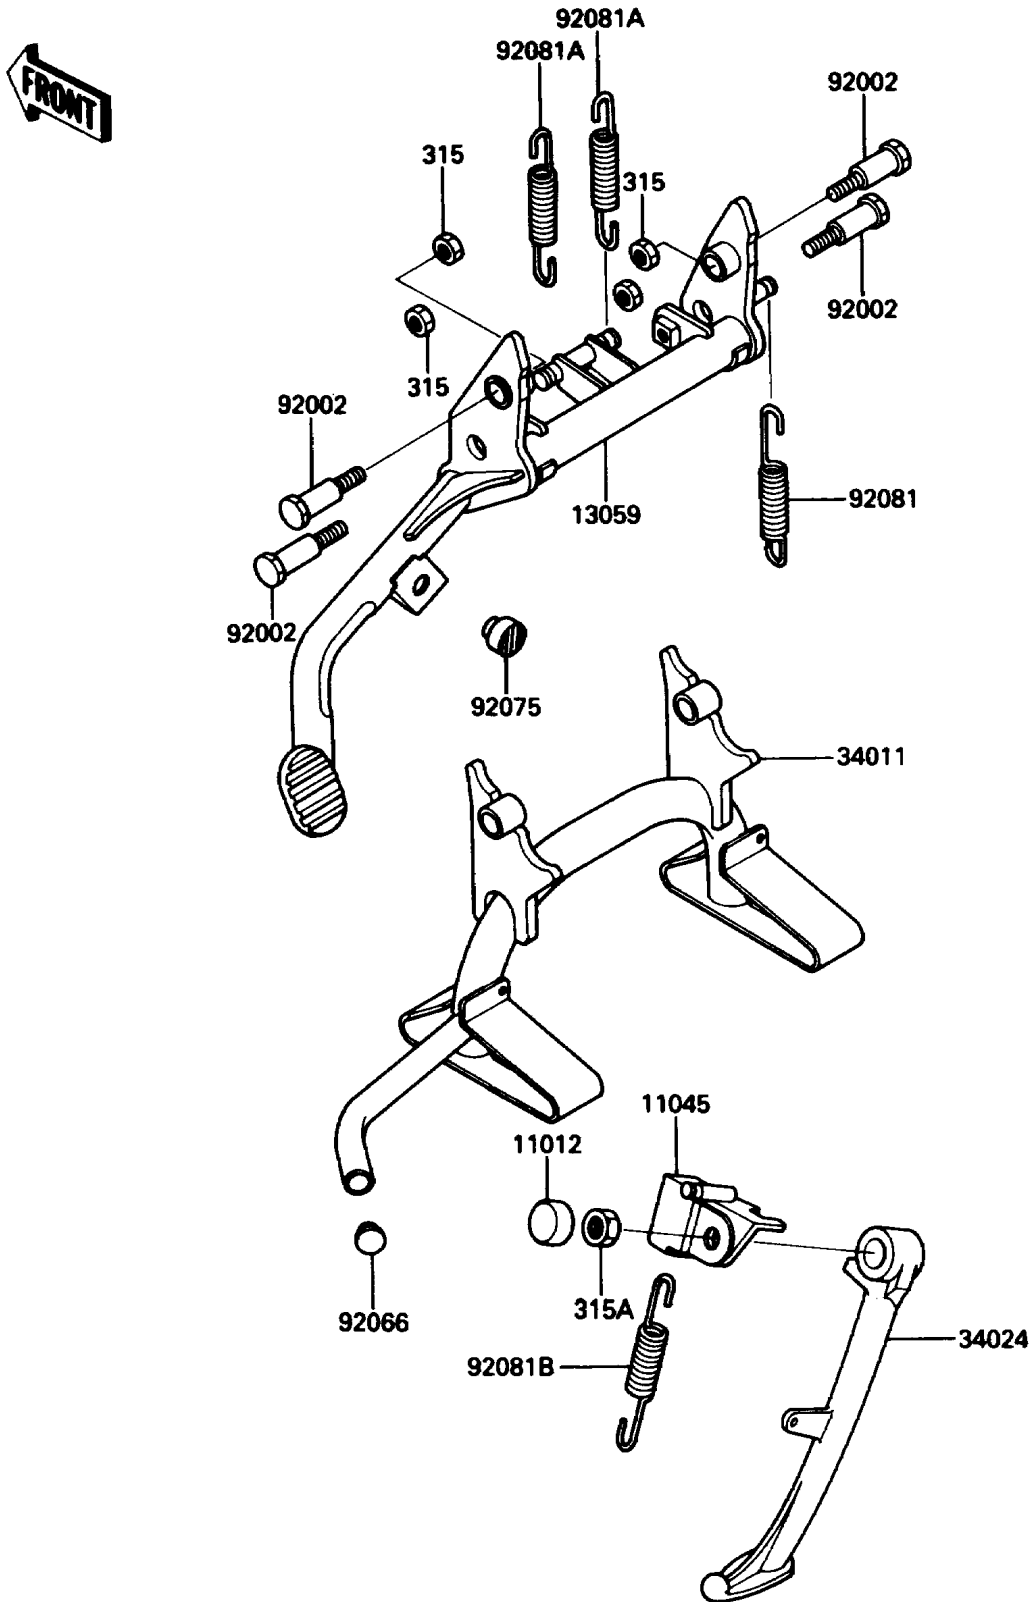

1991 Voyager XII

PARTS DIAGRAM

Stand

F2190-0196

1991 Voyager XII

PARTS LIST

Stand

ITEM NAME

PART NUMBER

QUANTITY
