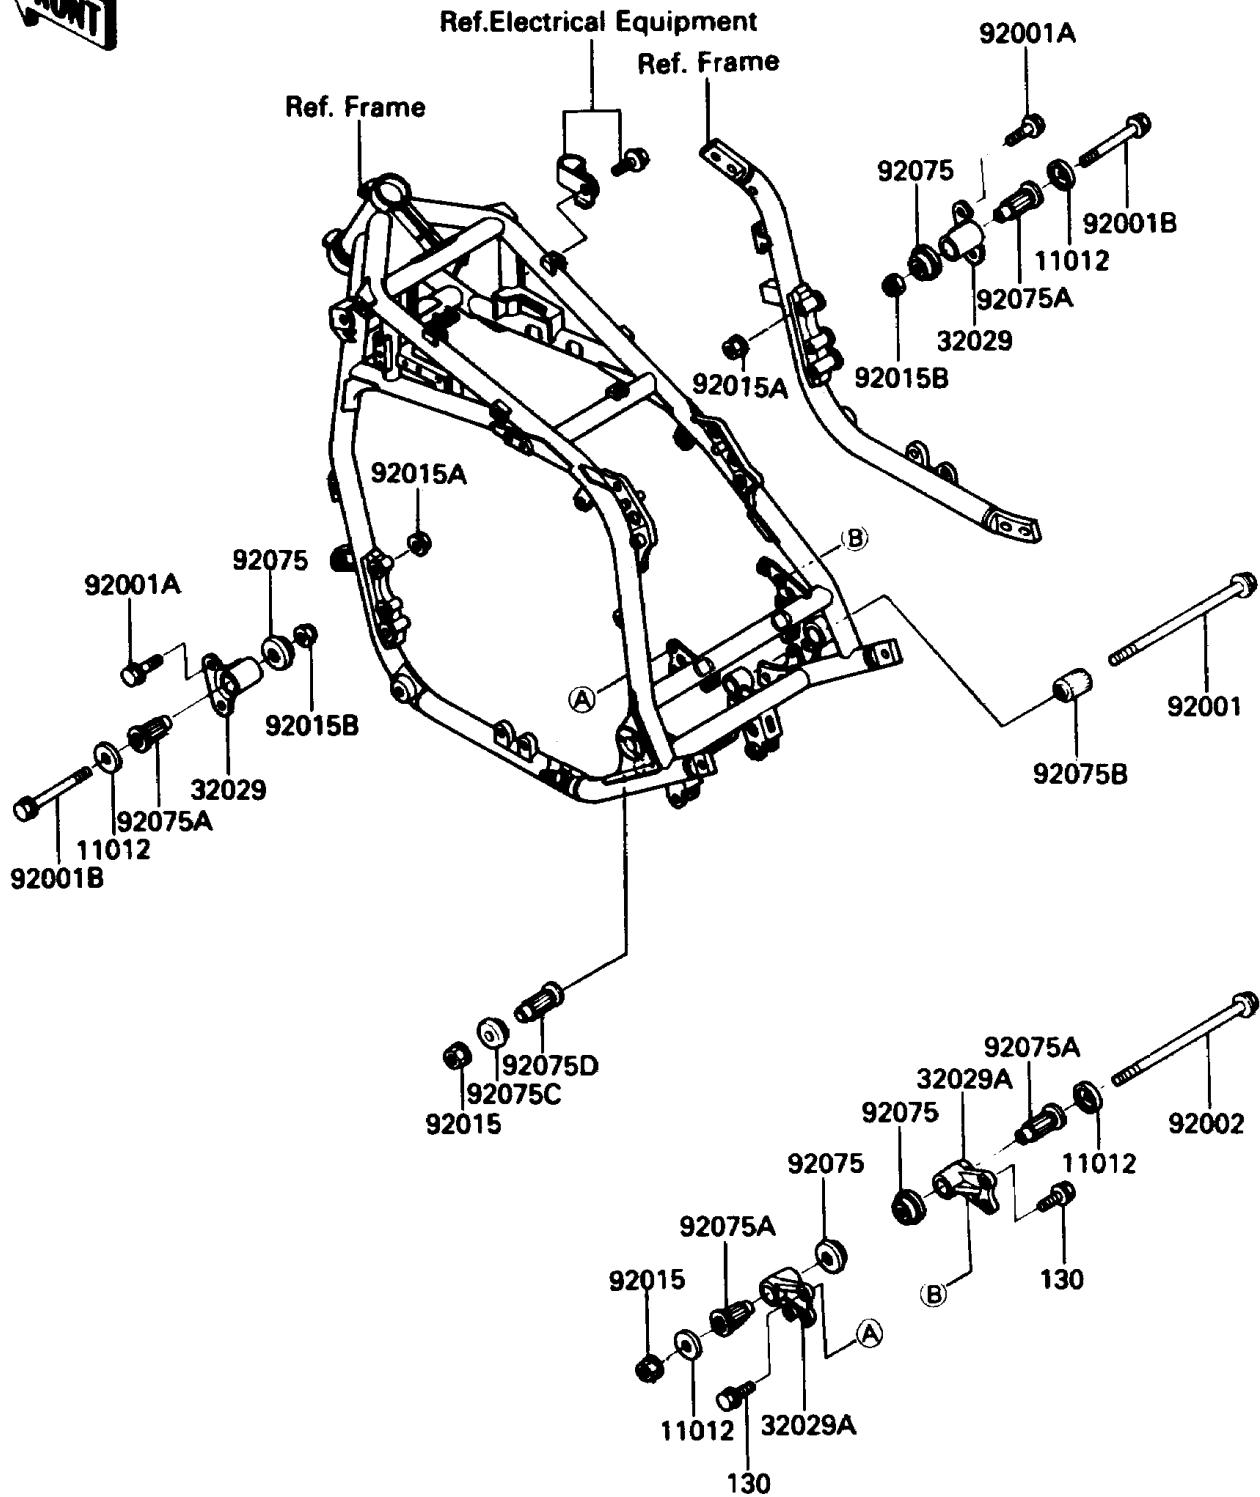

# 1987 Voyager XII

## PARTS DIAGRAM

### Frame Fitting

**Kawasaki**

Let the Good Times Roll®

F2131-0232

## PARTS LIST