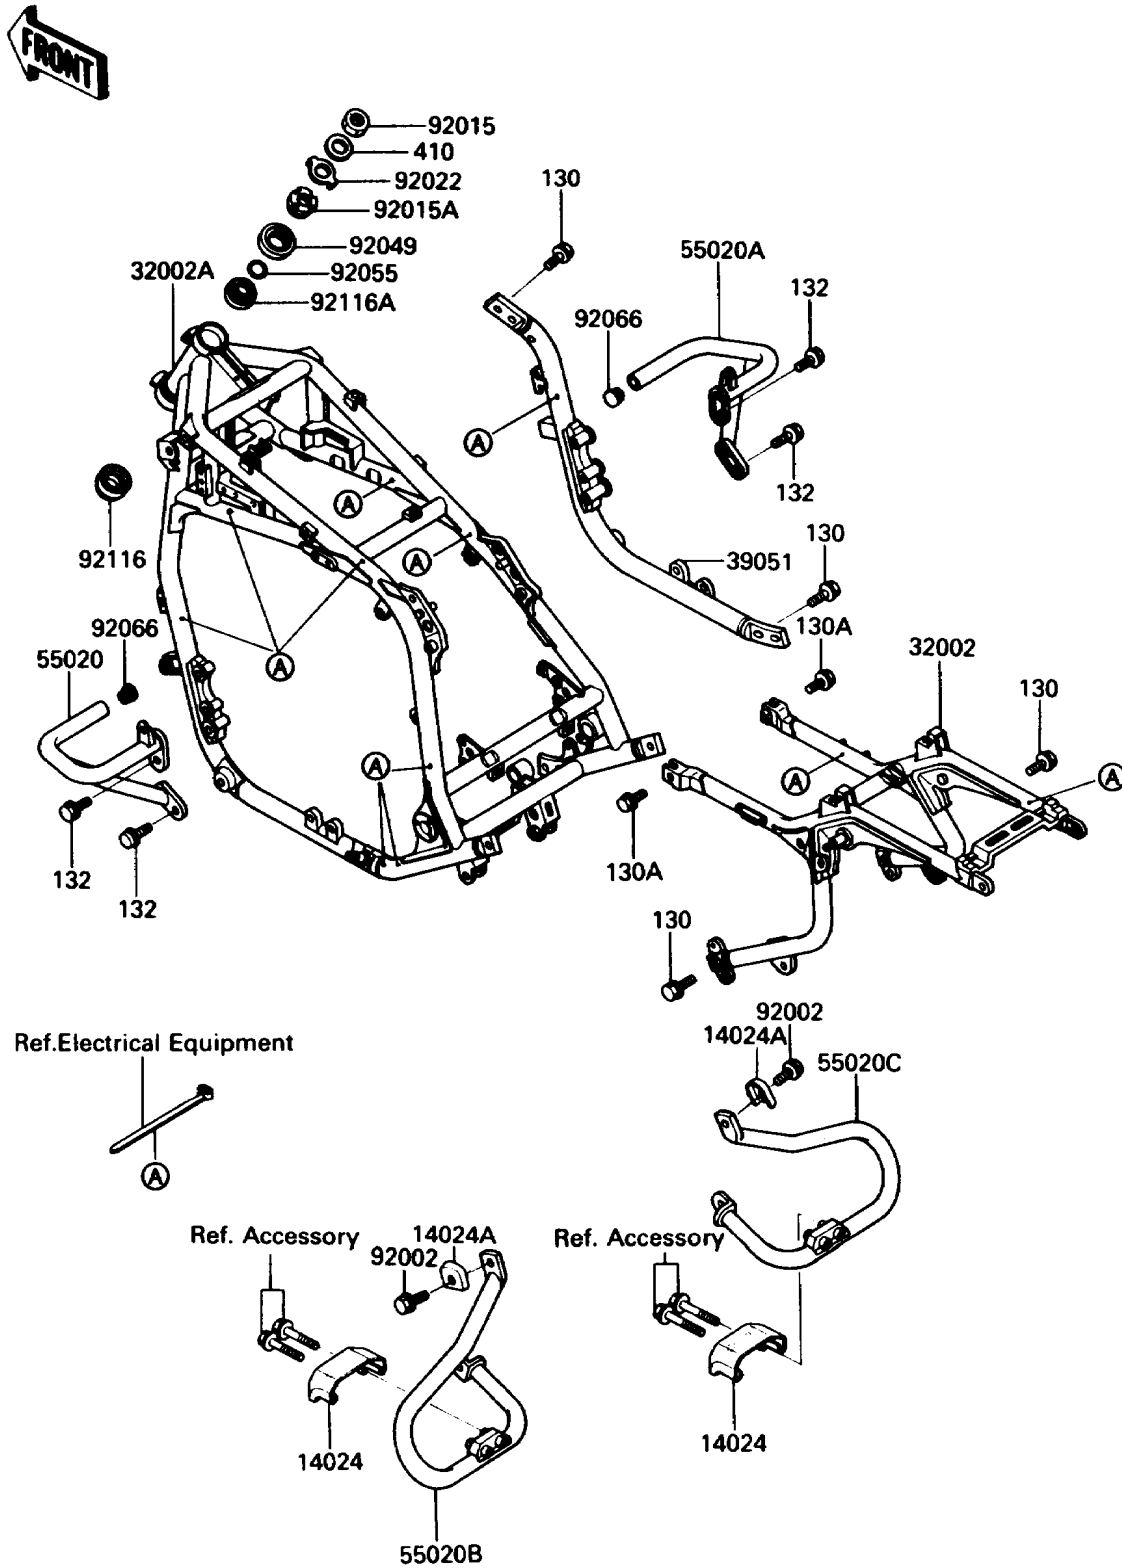

1991 Voyager XII

PARTS DIAGRAM

Frame

F2120

1991 Voyager XII

PARTS LIST

Frame

ITEM NAME	PART NUMBER	QUANTITY
BOLT-FLANGED (Ref # 130)	130S1016	6
BOLT-FLANGED,10X40 (Ref # 130A)	130S1040	2
BOLT-FLANGED-SMALL,8X12 (Ref # 132)	132J0812	4
W-PLAIN-S (Ref # 410)	410F1800	1
COVER,SIDE BAG STAY (Ref # 14024)	14024-1335	2
COVER,SIDE BAG STAY (Ref # 14024A)	14024-1336	2
FRAME-COMP,RR (Ref # 32002)	32002-1861	1
FRAME-COMP,FR (Ref # 32002A)	32002-1947	1
FRAME-COMP-SIDE (Ref # 39051)	39051-1052	1
GUARD,FR,LH (Ref # 55020)	55020-1212	1
GUARD,FR,RH (Ref # 55020A)	55020-1213	1
GUARD,RR,LH (Ref # 55020B)	55020-1214	1
GUARD,RR,RH (Ref # 55020C)	55020-1215	1
BOLT,FLANGED,10X20 (Ref # 92002)	92002-1827	2
NUT,18MM (Ref # 92015)	92015-1404	1
NUT,25MM,T=12 (Ref # 92015A)	92015-1546	1
WASHER,CLAW,18.5X30X2.3 (Ref # 92022)	92022-1555	1
SEAL-OIL,STEERING STEM (Ref # 92049)	92049-1214	1
RING-O,ID=24.5 (Ref # 92055)	92055-1459	1
PLUG,22X3 (Ref # 92066)	32112-008	2
BEARING-ROLLER,LWR,32006JR RS (Ref # 92116)	92116-1008	1
BEARING-ROLLER,HI-CAP32005JR-1 (Ref # 92116A)	92116-1056	1