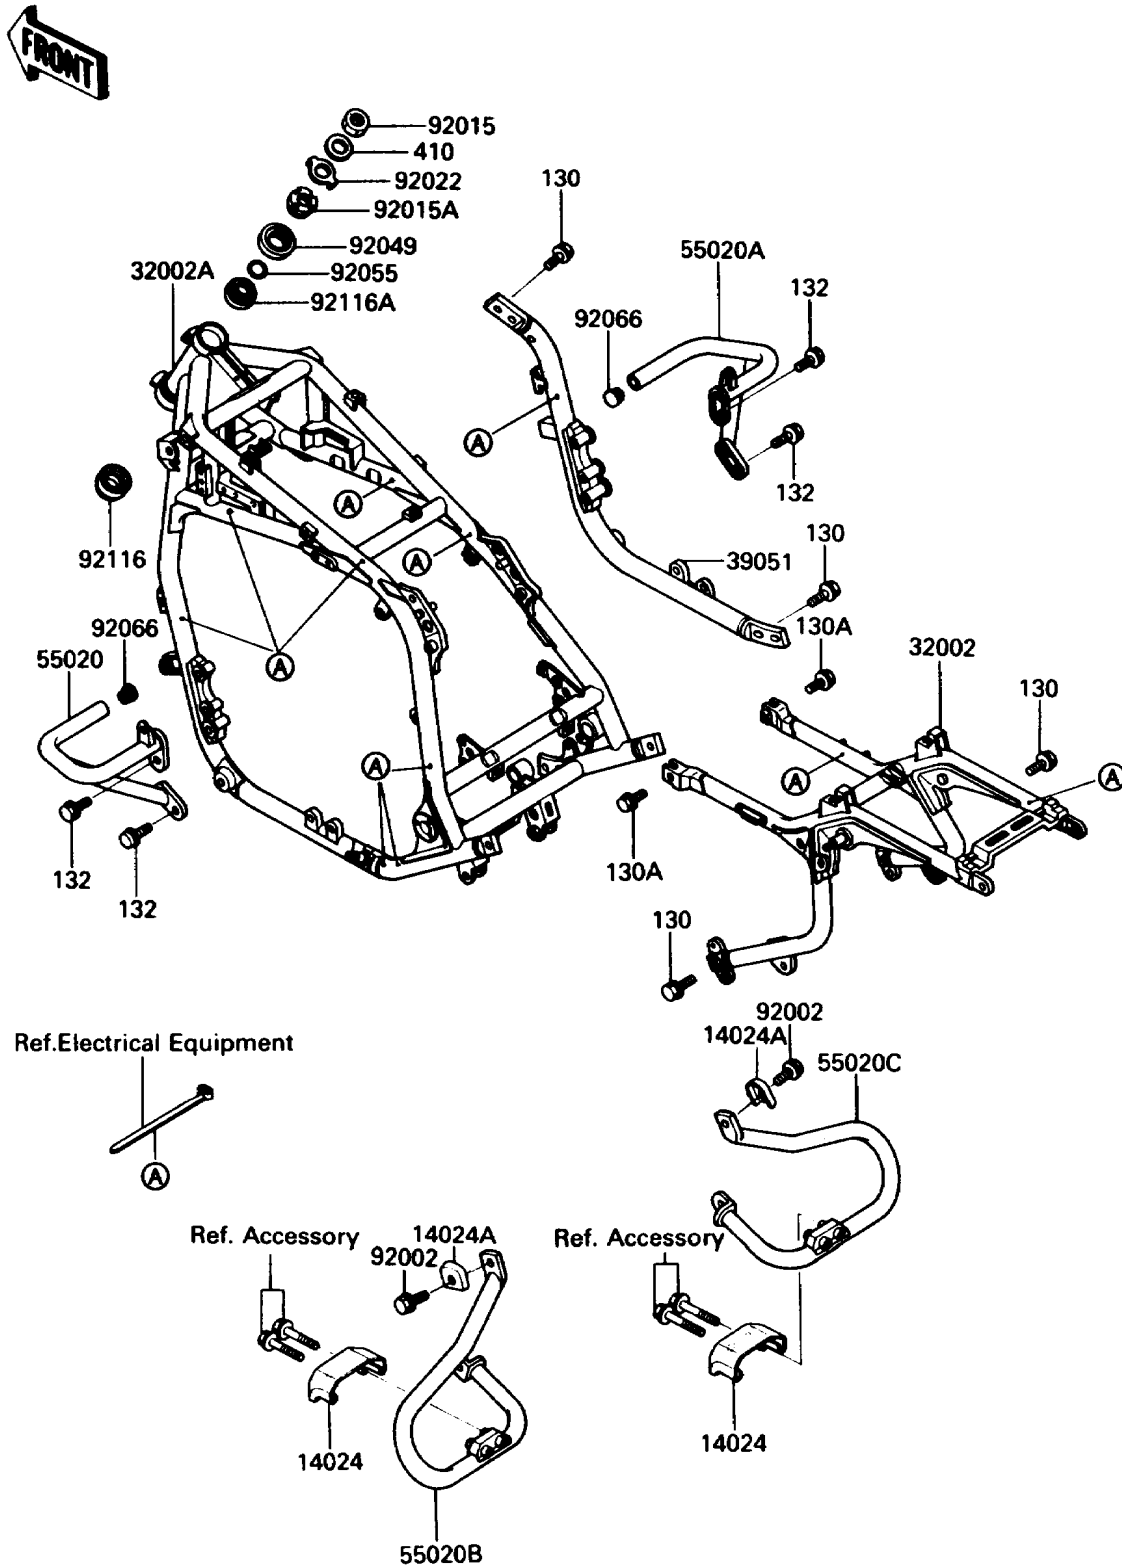

1991 Voyager XII

PARTS DIAGRAM

Frame

F2120

1991 Voyager XII

PARTS LIST

Frame

ITEM NAME

PART NUMBER

QUANTITY
