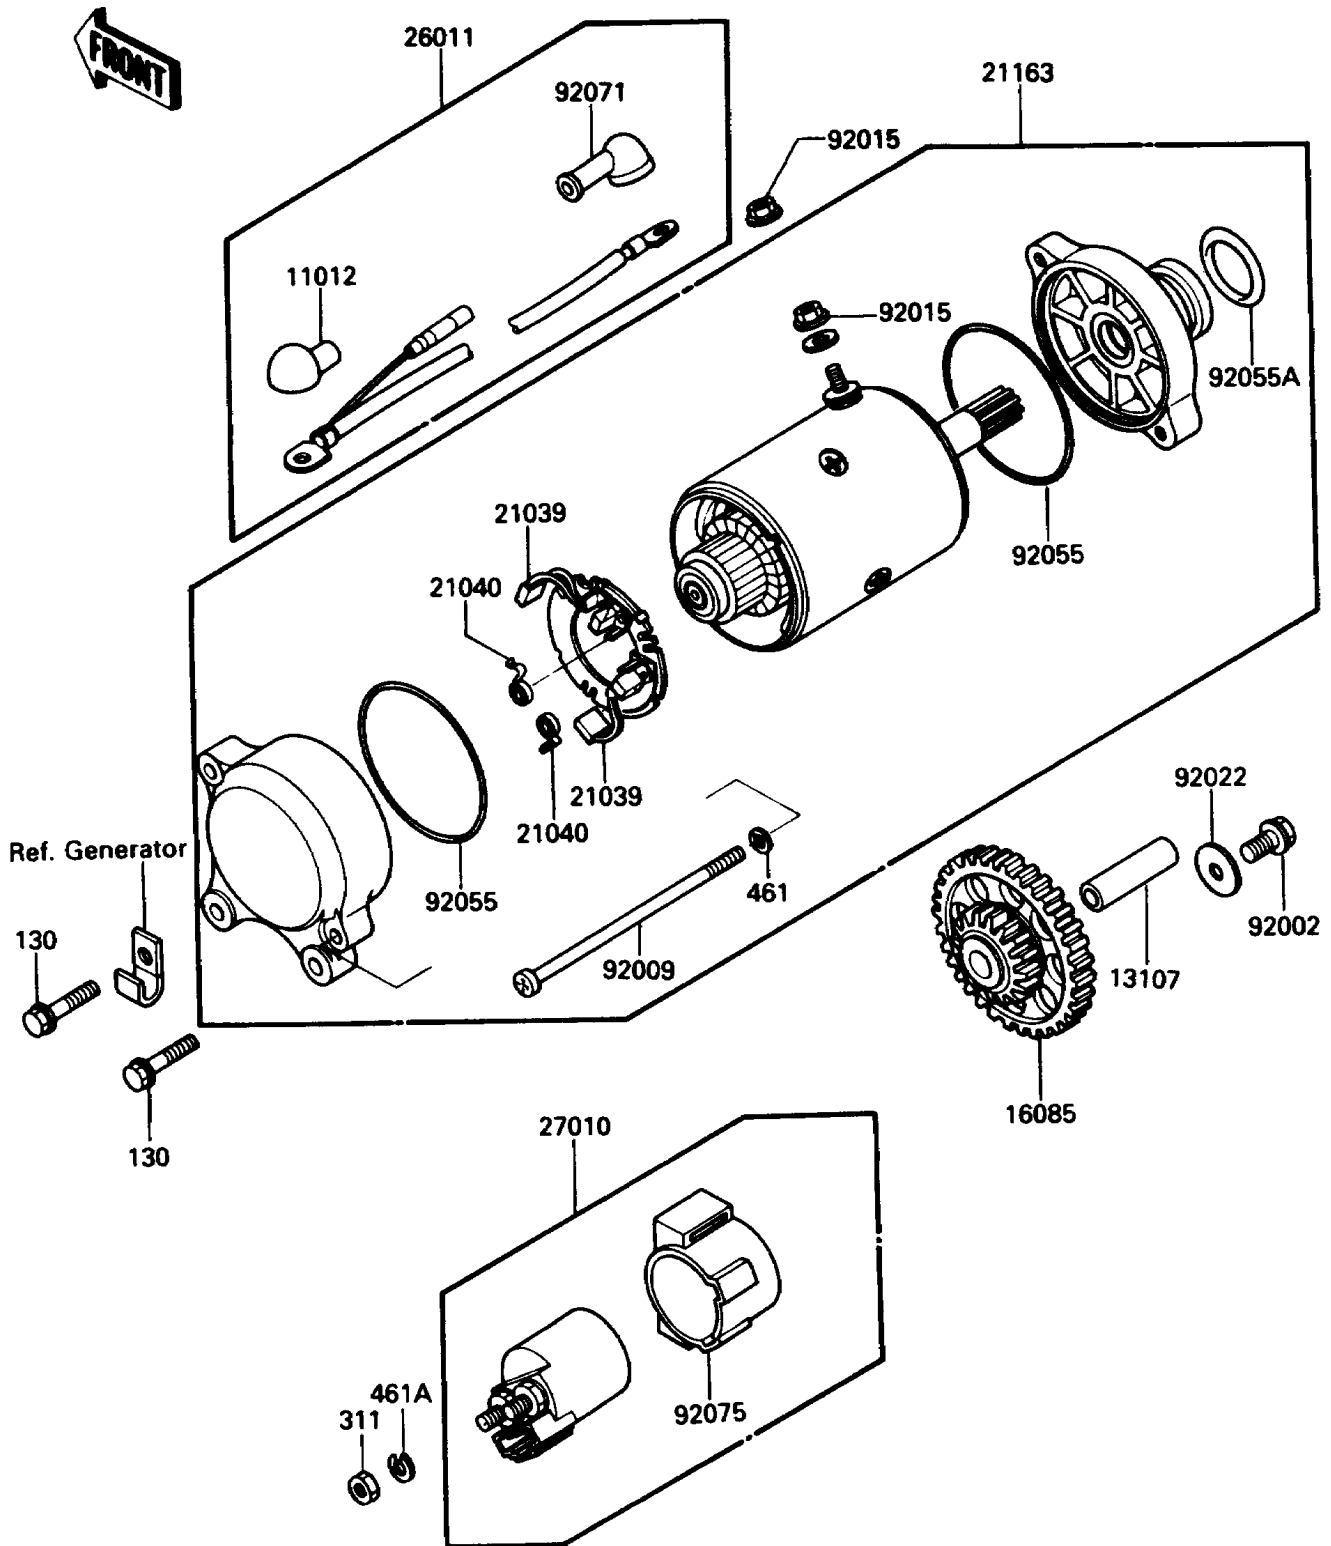

1988 Voyager XII

PARTS DIAGRAM

Starter Motor

E1840-0081

1988 Voyager XII

PARTS LIST

Starter Motor

Kawasaki

Let the Good Times Roll®

ITEM NAME

PART NUMBER

QUANTITY
