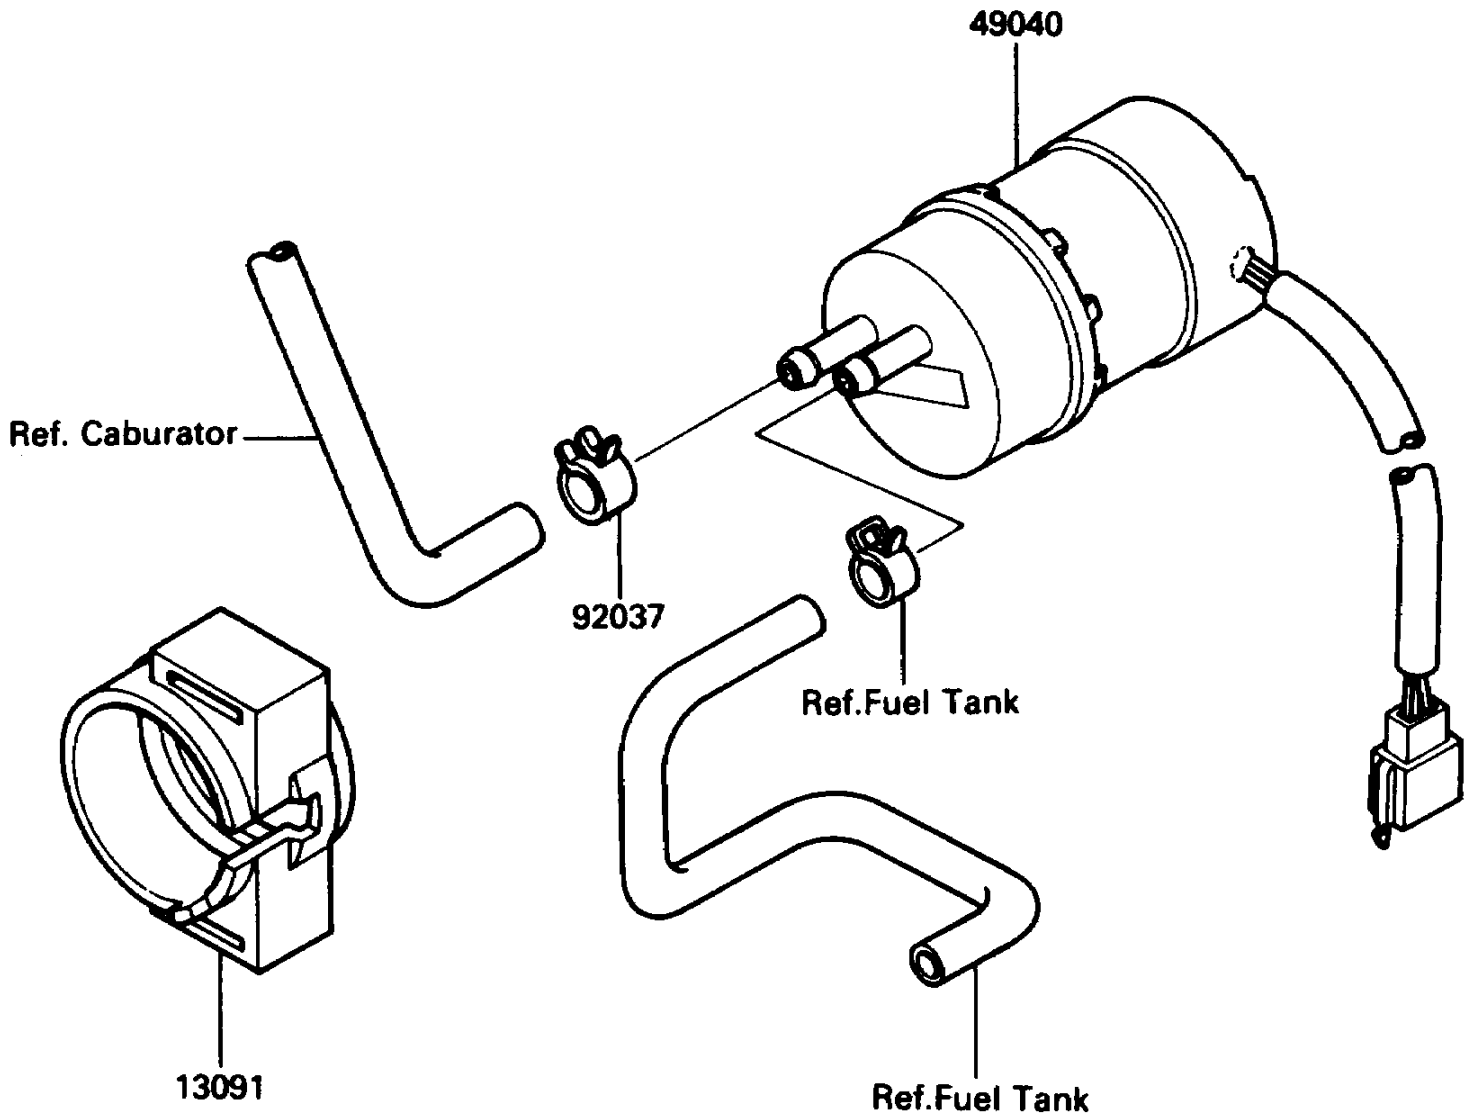

1991 Voyager XII

PARTS DIAGRAM

Fuel Pump

E1520-0009

1991 Voyager XII

PARTS LIST

Fuel Pump

ITEM NAME

PART NUMBER

QUANTITY
