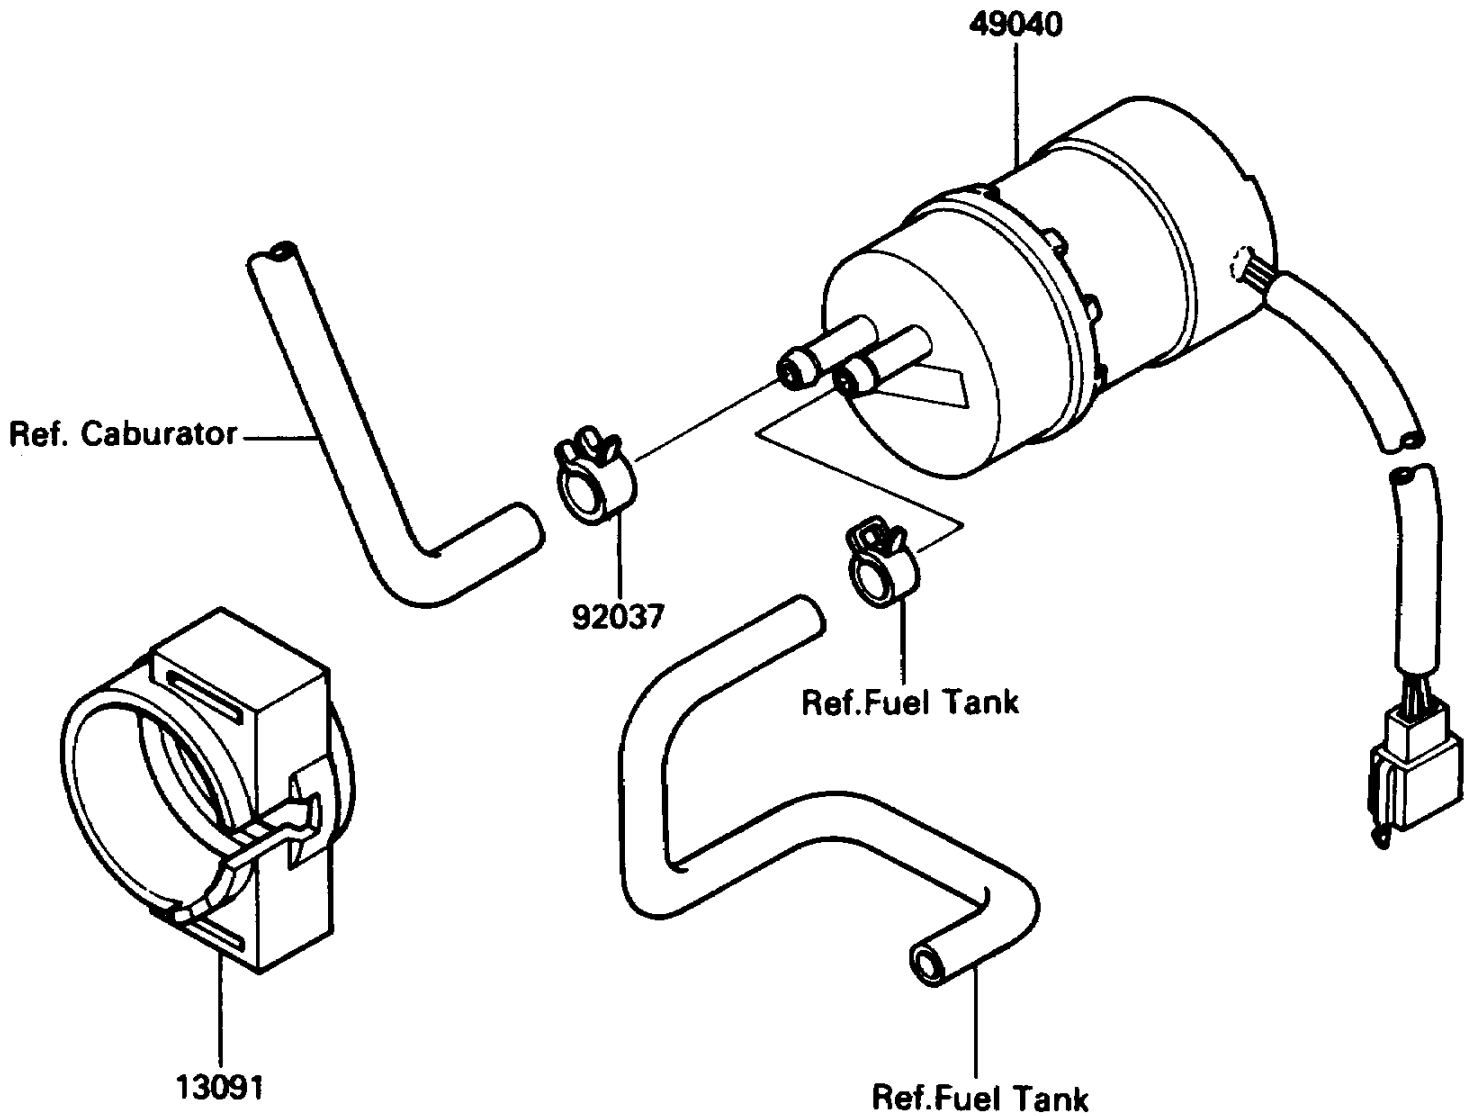

## PARTS DIAGRAM

### Fuel Pump

E1520-0009

## PARTS LIST

### Fuel Pump

ITEM NAME	PART NUMBER	QUANTITY
HOLDER (Ref # 13091)	13091-1512	1
PUMP-FUEL (Ref # 49040)	49040-1054	1
CLAMP,TUBE (Ref # 92037)	92037-1505	1