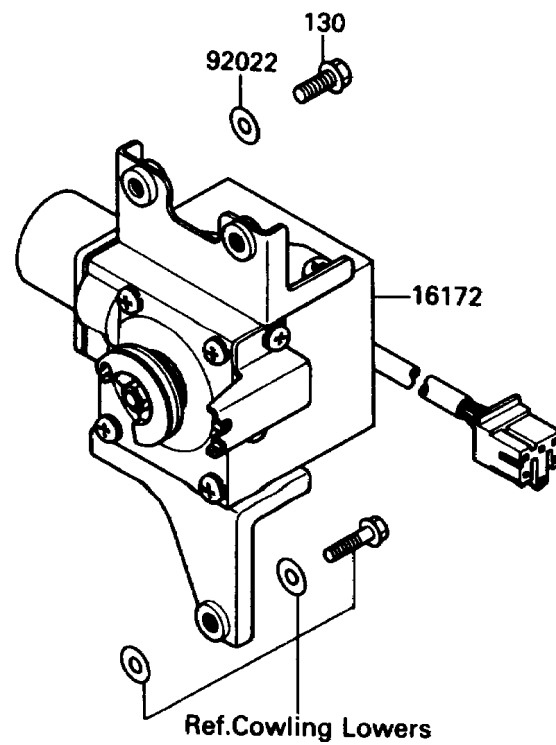

## PARTS DIAGRAM

### Cruise Control

E1509-0001

## PARTS LIST

### Cruise Control

ITEM NAME	PART NUMBER	QUANTITY
BOLT-FLANGED,6X20 (Ref # 130)	130G0620	2
ACTUATOR (Ref # 16172)	16172-1051	1
CONTROL UNIT-ELECTRONIC (Ref # 21175)	21175-1056	1
COVER-SEAL,CRUISE CANCEL (Ref # 49016)	49016-1132	1
NUT,FLANGED,5MM (Ref # 92015)	92015-1259	3
WASHER,6.5X20X1.6 (Ref # 92022)	92022-125	2