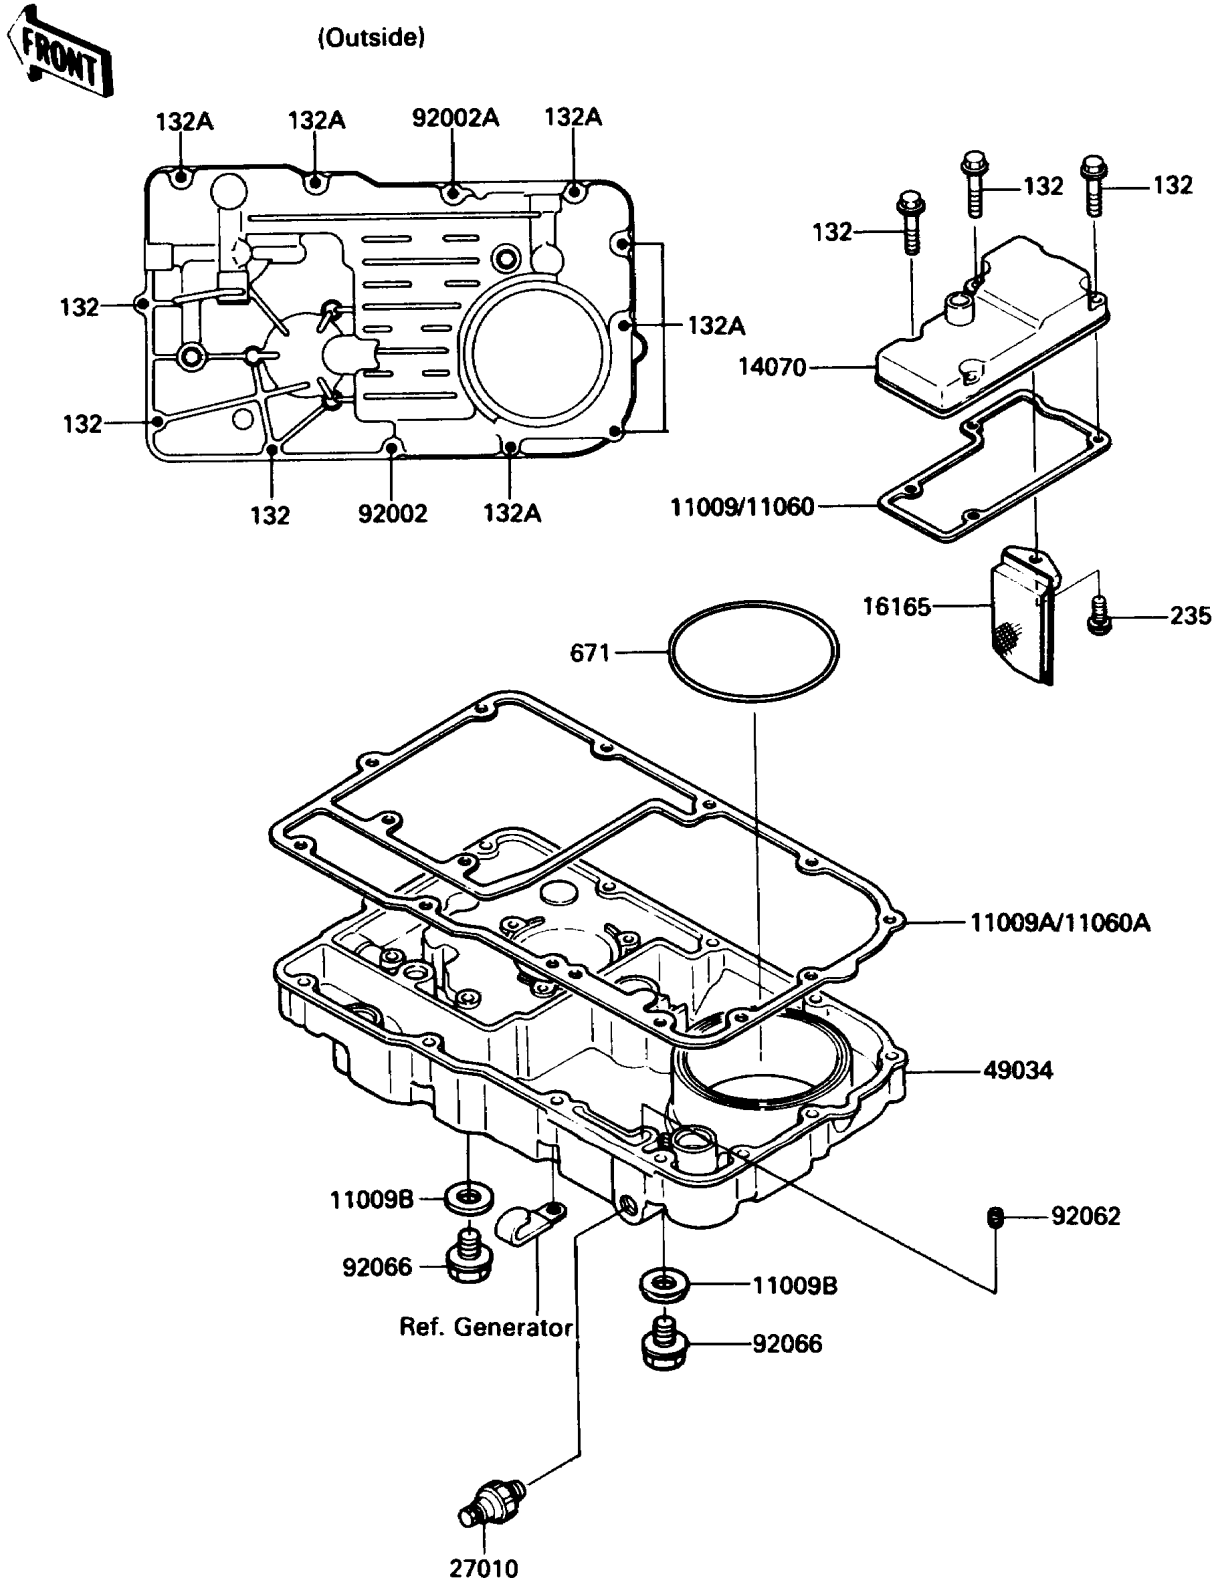

## PARTS DIAGRAM

### Breather Body/Oil Pan

E1432

## PARTS LIST

### Breather Body/Oil Pan

ITEM NAME	PART NUMBER	QUANTITY
BOLT-FLANGED-SMALL (Ref # 132)	132E0625	7
BOLT-FLANGED-SMALL (Ref # 132A)	132E0640	7
SCREW-PAN-WP-CROS (Ref # 235)	235B0610	1
O RING,90MM (Ref # 671)	671B2590	1
GASKET,12X22X2,DRAIN PLUG (Ref # 11009B)	92065-097	2
BODY-BREATHER (Ref # 14070)	14070-1062	1
SEPARATOR,BREATHER BODY (Ref # 16165)	16165-1057	1
SWITCH,OIL PRESSURE (Ref # 27010)	27010-1155	1
PAN-OIL (Ref # 49034)	49034-1063	1
BOLT,6X25 (Ref # 92002)	92002-1612	1
BOLT,6X40 (Ref # 92002A)	92002-1657	1
NOZZLE,YELLOW (Ref # 92062)	92062-1057	1
PLUG,OIL DRAIN,12X15 (Ref # 92066)	92066-1174	2
GASKET,BREATHER BODY (Ref # 11060)	11060-1100	1
GASKET,OIL PAN (Ref # 11060A)	11060-1101	1