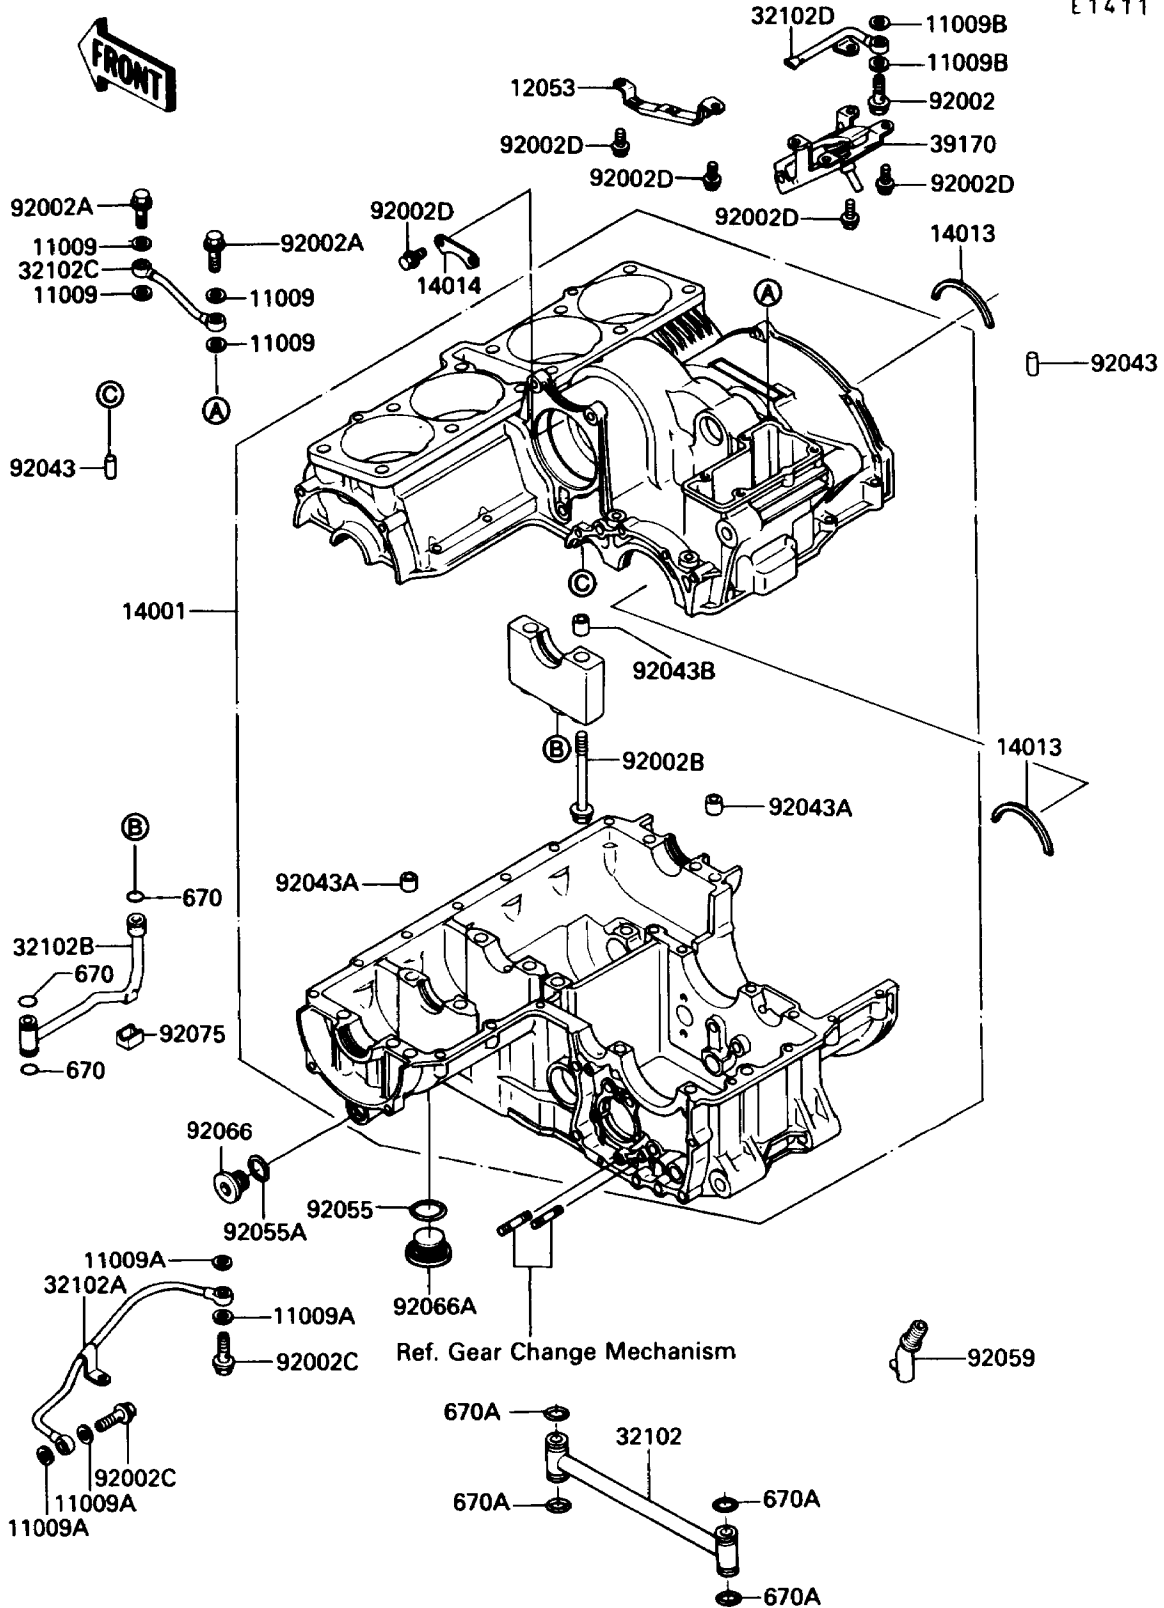

1987 Voyager XII

PARTS DIAGRAM

Crankcase

E1411

1987 Voyager XII

PARTS LIST

Crankcase

ITEM NAME

PART NUMBER

QUANTITY
