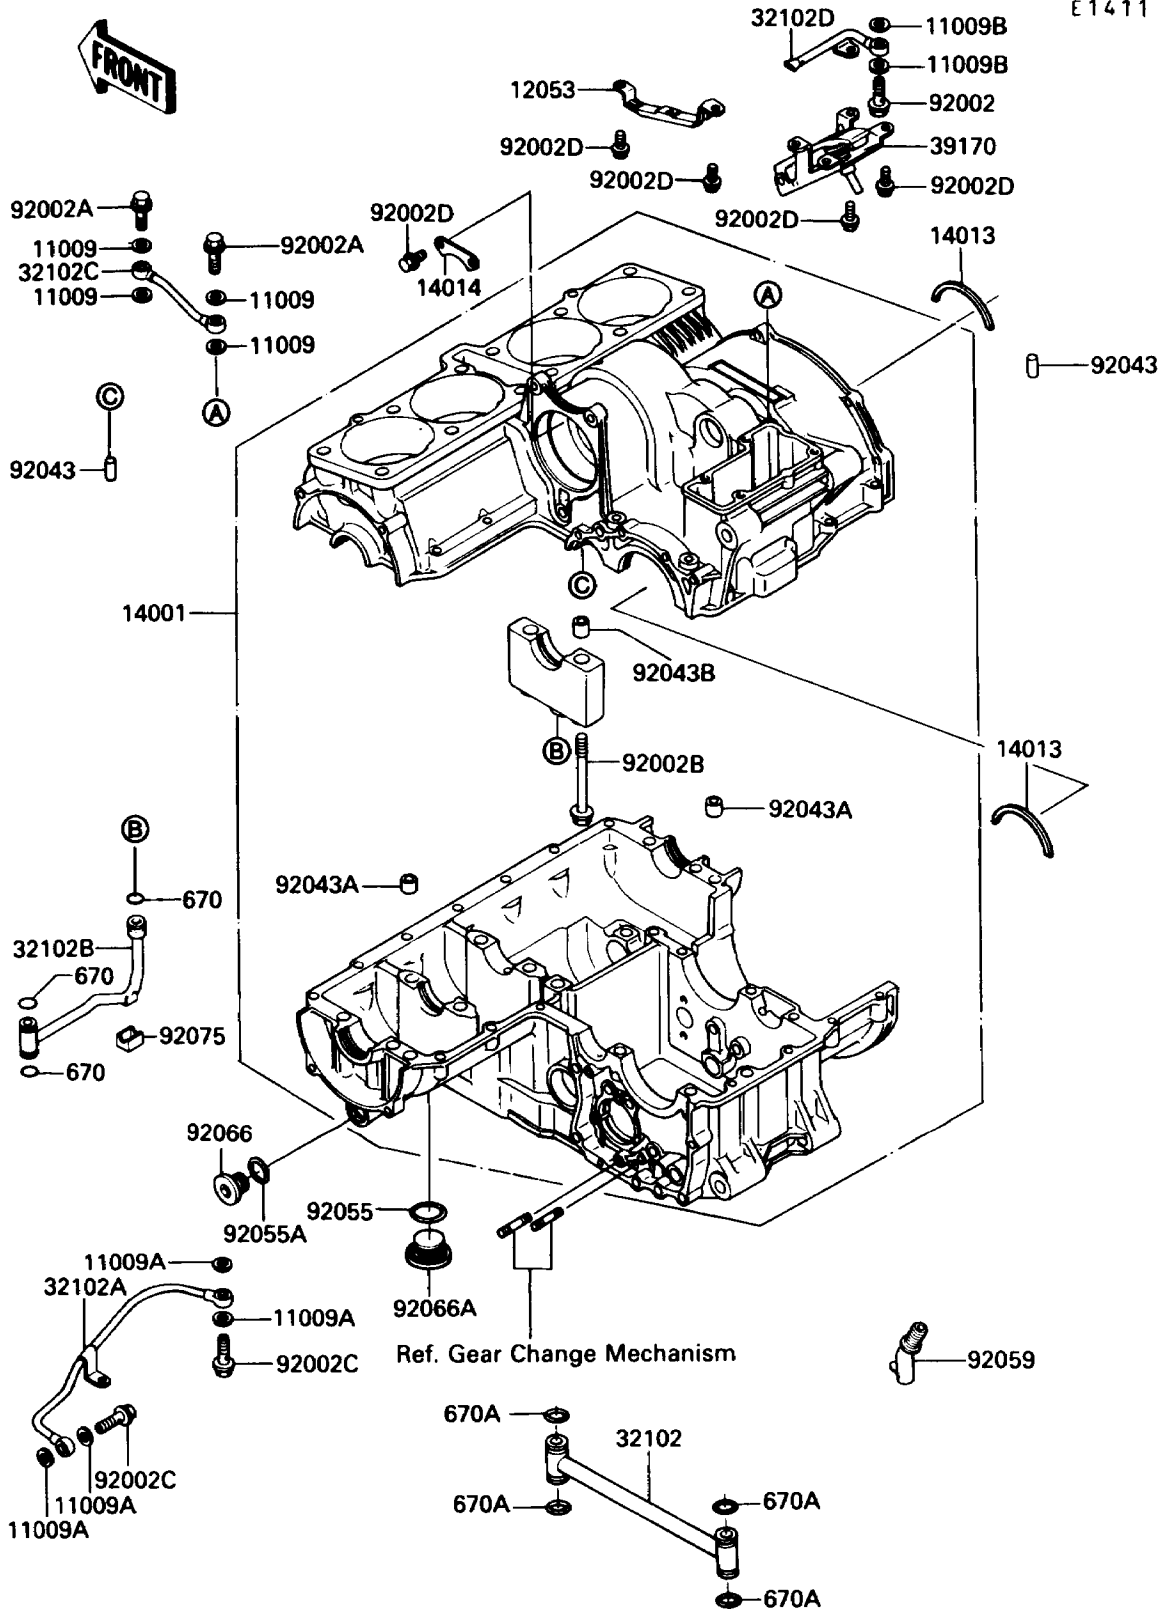

1991 Voyager XII

PARTS DIAGRAM

Crankcase

E1411

1991 Voyager XII

PARTS LIST

Crankcase

ITEM NAME

PART NUMBER

QUANTITY
