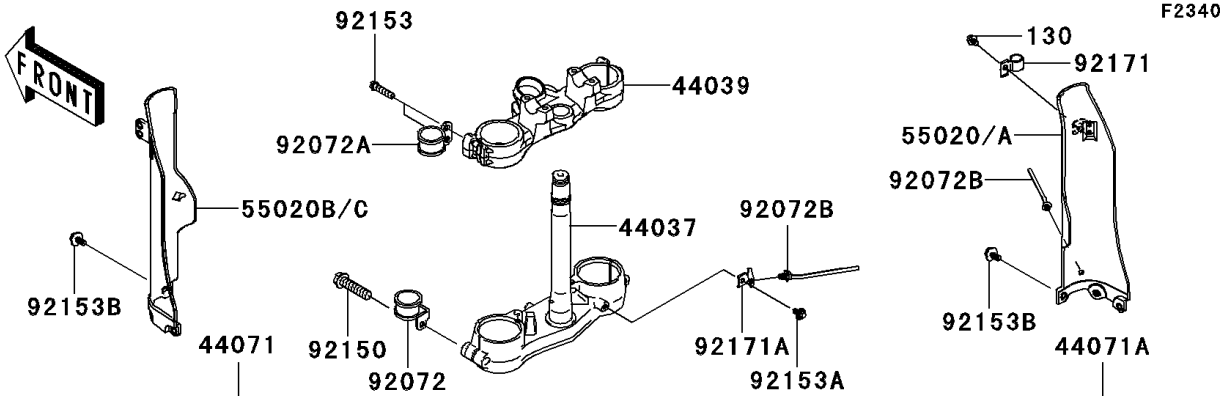

2012 KLX[®] 250S

PARTS DIAGRAM

Front Fork

2012 KLX[®] 250S

PARTS LIST

Front Fork

ITEM NAME	PART NUMBER	QUANTITY
BOLT-FLANGED,6X8 (Ref # 130)	130BB0608	1
GASKET,FORK CYLINDER BOLT (Ref # 11009)	11009-1592	2
PIPE-FORK OUTER,SILVER (Ref # 44008)	44008-0032-KX	2
PIPE-FORK INNER,LH,P.SILVER (Ref # 44013)	44013-0090-458	1
PIPE-FORK INNER,RH,P.SILVER (Ref # 44013A)	44013-0092-458	1
PISTON-FORK,INNER PIPE (Ref # 44018)	44018-1056	2
CYLINDER-SET-FORK (Ref # 44023)	44023-0062	2
SPRING-FRONT FORK (Ref # 44026)	44026-0103	2
GUIDE-FORK SPRING (Ref # 44028)	44028-1081	2
GUIDE-FORK SPRING (Ref # 44028A)	44028-1084	2
SEAT-FORK SPRING,SILVER (Ref # 44029)	44029-0010-KX	2
HOLDER-FORK UNDER,F.S.BLACK (Ref # 44037)	44037-0078-18R	1
HOLDER-FORK UPPER,F.S.BLACK (Ref # 44039)	44039-0059-18R	1
DAMPER-ASSY,FORK,LH,SILVER (Ref # 44071)	44071-5074	1
DAMPER-ASSY,FORK,RH,SILVER (Ref # 44071A)	44071-5075	1
VALVE-ASSY,FORK (Ref # 49116)	49116-1168	2
GUARD,FORK,RH,EBONY (Ref # 55020A)	55020-0320-6C	1
GUARD,FORK,LH,EBONY (Ref # 55020C)	55020-0484-6C	1
NUT (Ref # 92015)	92015-1839	2
WASHER (Ref # 92022)	92022-1299	2
BUSHING (Ref # 92028)	92028-1581	2
RING-SNAP (Ref # 92033)	92033-0080	2
RING-SNAP (Ref # 92033A)	92033-1077	2
SEAL-OIL (Ref # 92049)	92049-1373	2
RING-O (Ref # 92055)	92055-1156	2
RING-O,FORK,AIR TUBE (Ref # 92055A)	92055-1333	2
RING-O,FORK VALVE (Ref # 92055B)	92055-1502	2
BAND (Ref # 92072)	92072-1267	1
BAND (Ref # 92072A)	92072-1283	1

2012 KLX[®] 250S

PARTS LIST

Front Fork

ITEM NAME	PART NUMBER	QUANTITY
BAND (Ref # 92072B)	92072-1414	2
SEAL,FORK OUTER TUBE (Ref # 92093)	92093-1342	2
BOLT,FLANGED,8X40 (Ref # 92150)	92150-1446	2
BOLT,8X40 (Ref # 92153)	92153-0020	8
BOLT,6X12 (Ref # 92153A)	92153-0503	1
BOLT,FLANGED,6X14 (Ref # 92153B)	92153-0936	6
CLAMP (Ref # 92171)	92171-1833	1
CLAMP,SPEED SENSOR HARNESS (Ref # 92171A)	92171-1905	1