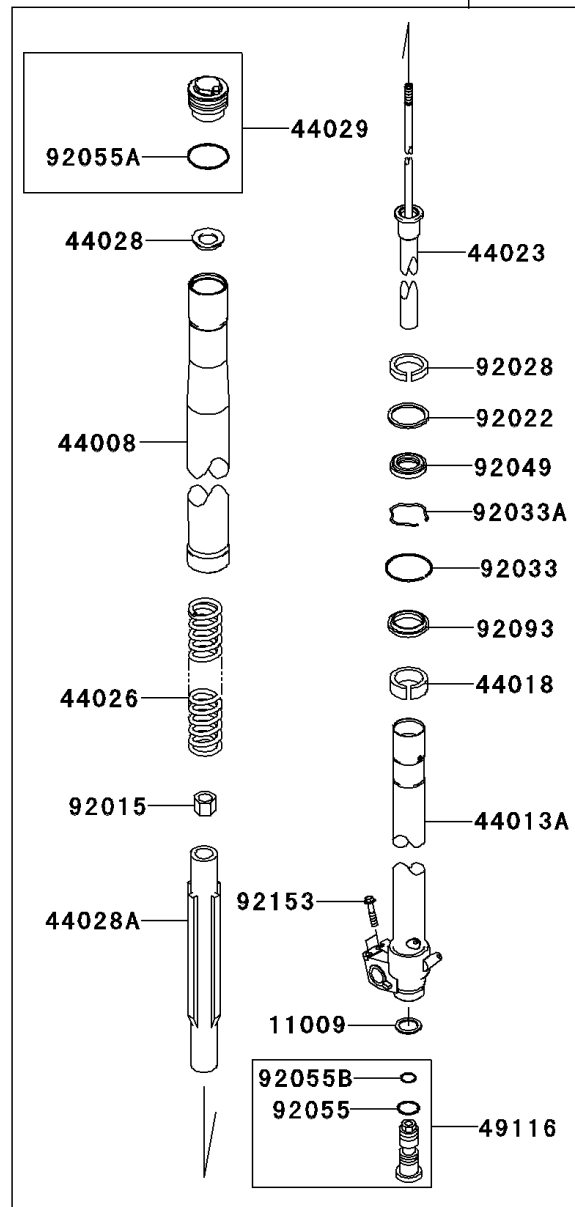

2012 KLX[®] 250S

PARTS DIAGRAM

Front Fork

2012 KLX[®] 250S

PARTS LIST

Front Fork

ITEM NAME	PART NUMBER	QUANTITY
BOLT-FLANGED,6X8 (Ref # 130)	130BB0608	1
GASKET,FORK CYLINDER BOLT (Ref # 11009)	11009-1592	2
PIPE-FORK OUTER,SILVER (Ref # 44008)	44008-0032-KX	2
PIPE-FORK INNER,LH,P.SILVER (Ref # 44013)	44013-0090-458	1
PIPE-FORK INNER,RH,P.SILVER (Ref # 44013A)	44013-0092-458	1
PISTON-FORK,INNER PIPE (Ref # 44018)	44018-1056	2
CYLINDER-SET-FORK (Ref # 44023)	44023-0062	2
SPRING-FRONT FORK (Ref # 44026)	44026-0103	2
GUIDE-FORK SPRING (Ref # 44028)	44028-1081	2
GUIDE-FORK SPRING (Ref # 44028A)	44028-1084	2
SEAT-FORK SPRING,SILVER (Ref # 44029)	44029-0010-KX	2
HOLDER-FORK UNDER,F.S.BLACK (Ref # 44037)	44037-0078-18R	1
HOLDER-FORK UPPER,F.S.BLACK (Ref # 44039)	44039-0059-18R	1
DAMPER-ASSY,FORK,LH,SILVER (Ref # 44071)	44071-5074	1
DAMPER-ASSY,FORK,RH,SILVER (Ref # 44071A)	44071-5075	1
VALVE-ASSY,FORK (Ref # 49116)	49116-1168	2
GUARD,FORK,RH,EBONY (Ref # 55020A)	55020-0320-6C	1
GUARD,FORK,LH,EBONY (Ref # 55020C)	55020-0484-6C	1
NUT (Ref # 92015)	92015-1839	2
WASHER (Ref # 92022)	92022-1299	2
BUSHING (Ref # 92028)	92028-1581	2
RING-SNAP (Ref # 92033)	92033-0080	2
RING-SNAP (Ref # 92033A)	92033-1077	2
SEAL-OIL (Ref # 92049)	92049-1373	2
RING-O (Ref # 92055)	92055-1156	2
RING-O,FORK,AIR TUBE (Ref # 92055A)	92055-1333	2
RING-O,FORK VALVE (Ref # 92055B)	92055-1502	2
BAND (Ref # 92072)	92072-1267	1
BAND (Ref # 92072A)	92072-1283	1

2012 KLX[®] 250S

PARTS LIST

Front Fork

ITEM NAME	PART NUMBER	QUANTITY
BAND (Ref # 92072B)	92072-1414	2
SEAL,FORK OUTER TUBE (Ref # 92093)	92093-1342	2
BOLT,FLANGED,8X40 (Ref # 92150)	92150-1446	2
BOLT,8X40 (Ref # 92153)	92153-0020	8
BOLT,6X12 (Ref # 92153A)	92153-0503	1
BOLT,FLANGED,6X14 (Ref # 92153B)	92153-0936	6
CLAMP (Ref # 92171)	92171-1833	1
CLAMP,SPEED SENSOR HARNESS (Ref # 92171A)	92171-1905	1