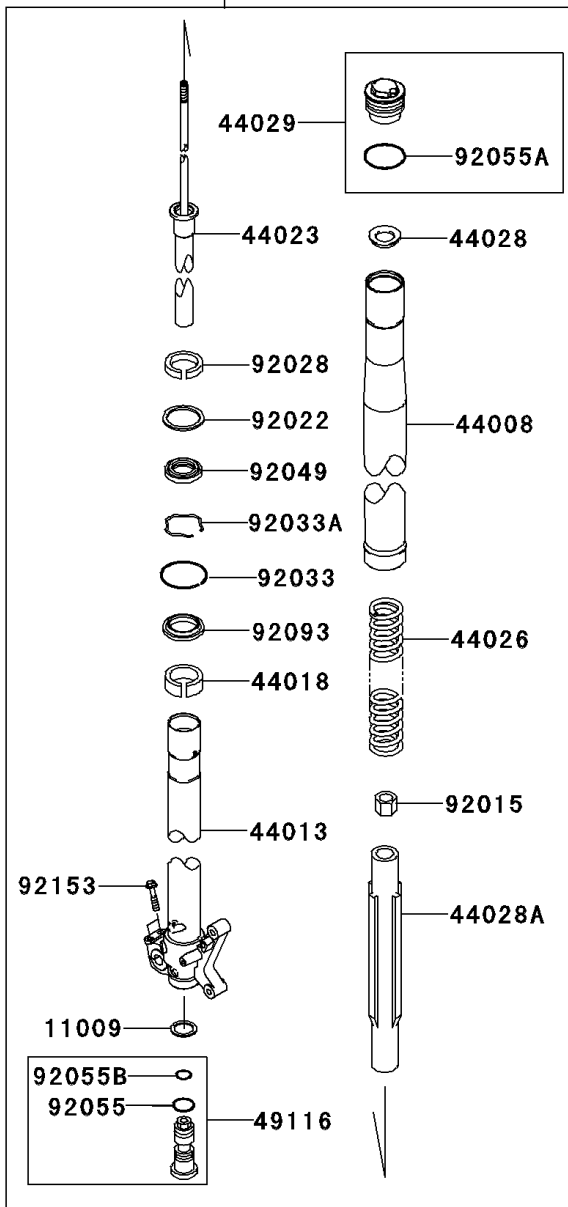

2012 KLX[®] 250S

PARTS DIAGRAM

Front Fork

2012 KLX[®] 250S

PARTS LIST

Front Fork

ITEM NAME	PART NUMBER	QUANTITY
BOLT-FLANGED,6X8 (Ref # 130)	130BB0608	1
GASKET,FORK CYLINDER BOLT (Ref # 11009)	11009-1592	2
PIPE-FORK OUTER,SILVER (Ref # 44008)	44008-0032-KX	2
PIPE-FORK INNER,LH,P.SILVER (Ref # 44013)	44013-0090-458	1
PIPE-FORK INNER,RH,P.SILVER (Ref # 44013A)	44013-0092-458	1
PISTON-FORK,INNER PIPE (Ref # 44018)	44018-1056	2
CYLINDER-SET-FORK (Ref # 44023)	44023-0062	2
SPRING-FRONT FORK (Ref # 44026)	44026-0103	2
GUIDE-FORK SPRING (Ref # 44028)	44028-1081	2
GUIDE-FORK SPRING (Ref # 44028A)	44028-1084	2
SEAT-FORK SPRING,SILVER (Ref # 44029)	44029-0010-KX	2
HOLDER-FORK UNDER,F.S.BLACK (Ref # 44037)	44037-0078-18R	1
HOLDER-FORK UPPER,F.S.BLACK (Ref # 44039)	44039-0059-18R	1
DAMPER-ASSY,FORK,LH,SILVER (Ref # 44071)	44071-5074	1
DAMPER-ASSY,FORK,RH,SILVER (Ref # 44071A)	44071-5075	1
VALVE-ASSY,FORK (Ref # 49116)	49116-1168	2
GUARD,FORK,RH,EBONY (Ref # 55020A)	55020-0320-6C	1
GUARD,FORK,LH,EBONY (Ref # 55020C)	55020-0484-6C	1
NUT (Ref # 92015)	92015-1839	2
WASHER (Ref # 92022)	92022-1299	2
BUSHING (Ref # 92028)	92028-1581	2
RING-SNAP (Ref # 92033)	92033-0080	2
RING-SNAP (Ref # 92033A)	92033-1077	2
SEAL-OIL (Ref # 92049)	92049-1373	2
RING-O (Ref # 92055)	92055-1156	2
RING-O,FORK,AIR TUBE (Ref # 92055A)	92055-1333	2
RING-O,FORK VALVE (Ref # 92055B)	92055-1502	2
BAND (Ref # 92072)	92072-1267	1
BAND (Ref # 92072A)	92072-1283	1

2012 KLX[®] 250S

PARTS LIST

Front Fork

ITEM NAME	PART NUMBER	QUANTITY
BAND (Ref # 92072B)	92072-1414	2
SEAL,FORK OUTER TUBE (Ref # 92093)	92093-1342	2
BOLT,FLANGED,8X40 (Ref # 92150)	92150-1446	2
BOLT,8X40 (Ref # 92153)	92153-0020	8
BOLT,6X12 (Ref # 92153A)	92153-0503	1
BOLT,FLANGED,6X14 (Ref # 92153B)	92153-0936	6
CLAMP (Ref # 92171)	92171-1833	1
CLAMP,SPEED SENSOR HARNESS (Ref # 92171A)	92171-1905	1