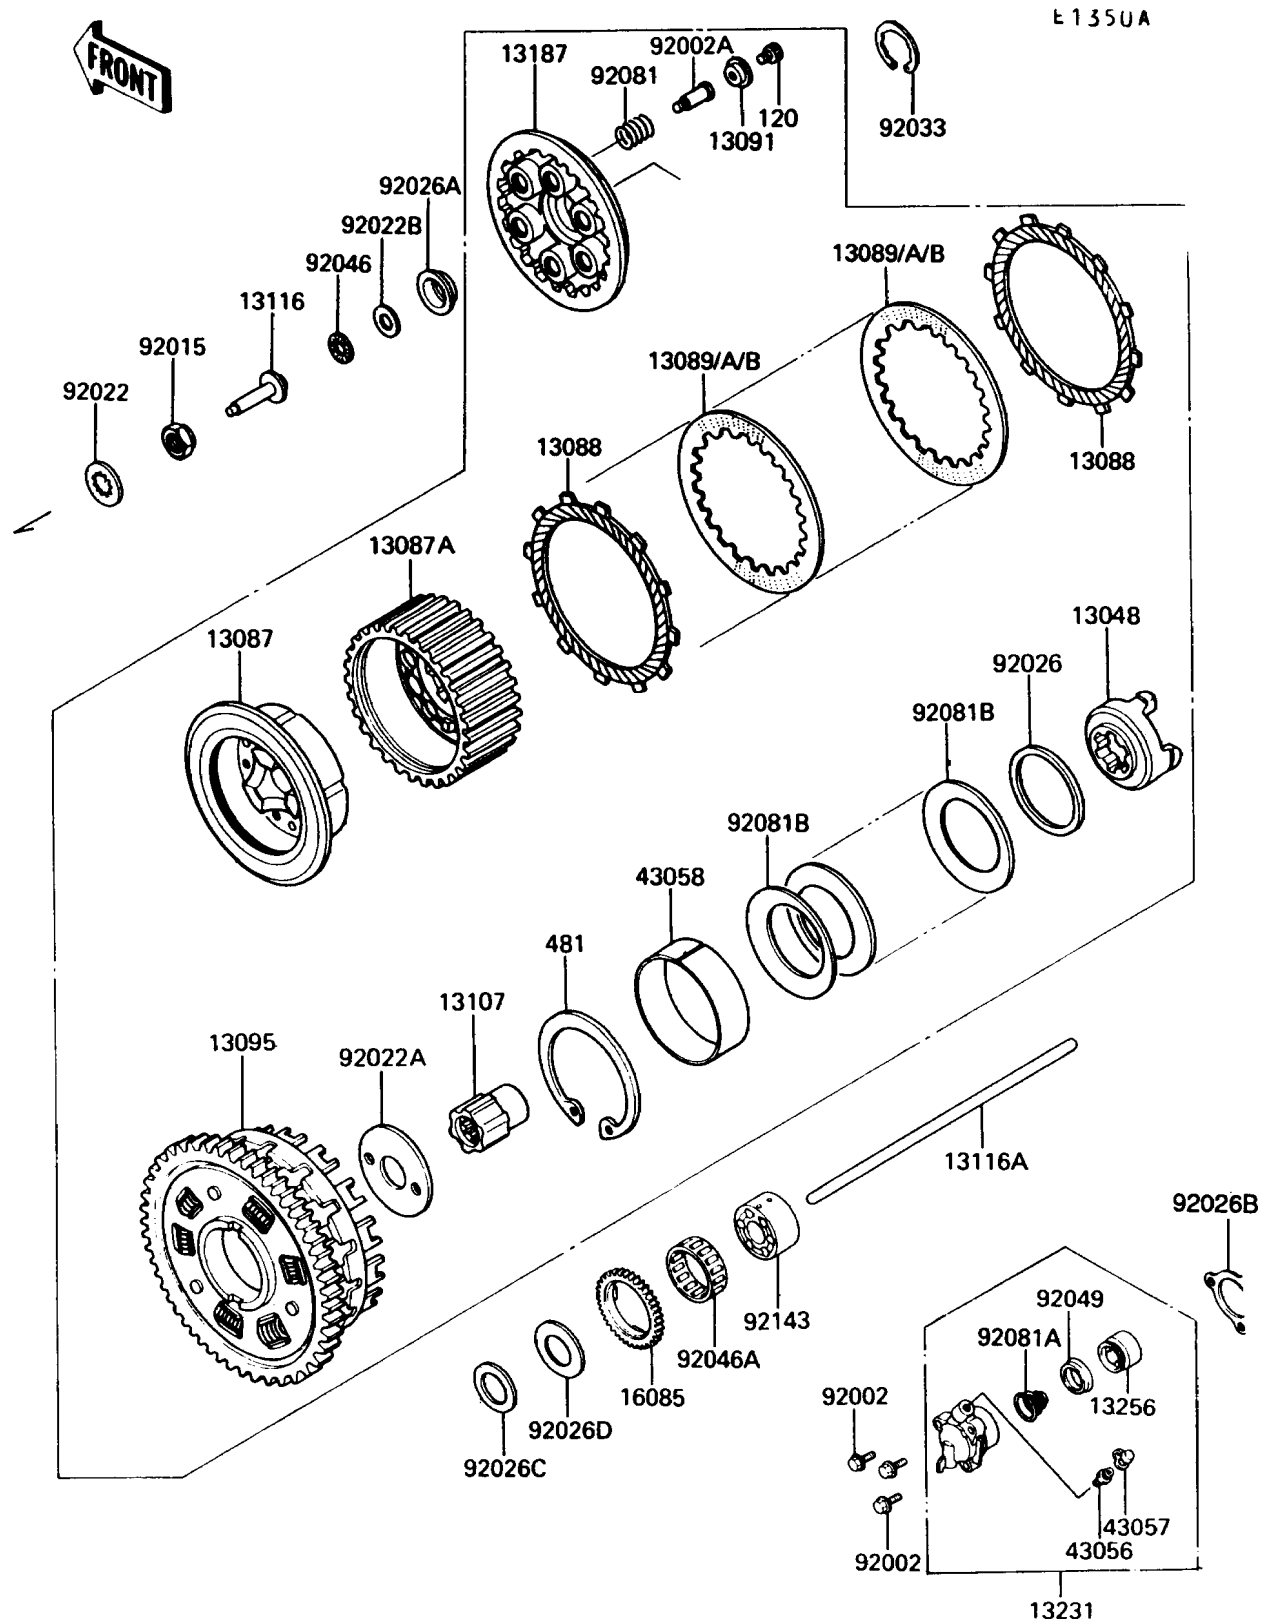

# 1991 Voyager XII

## PARTS DIAGRAM

## PARTS LIST

Clutch(ZG1200-B5)

**Kawasaki**

Let the Good Times Roll®

**ITEM NAME**

**PART NUMBER**

**QUANTITY**

---