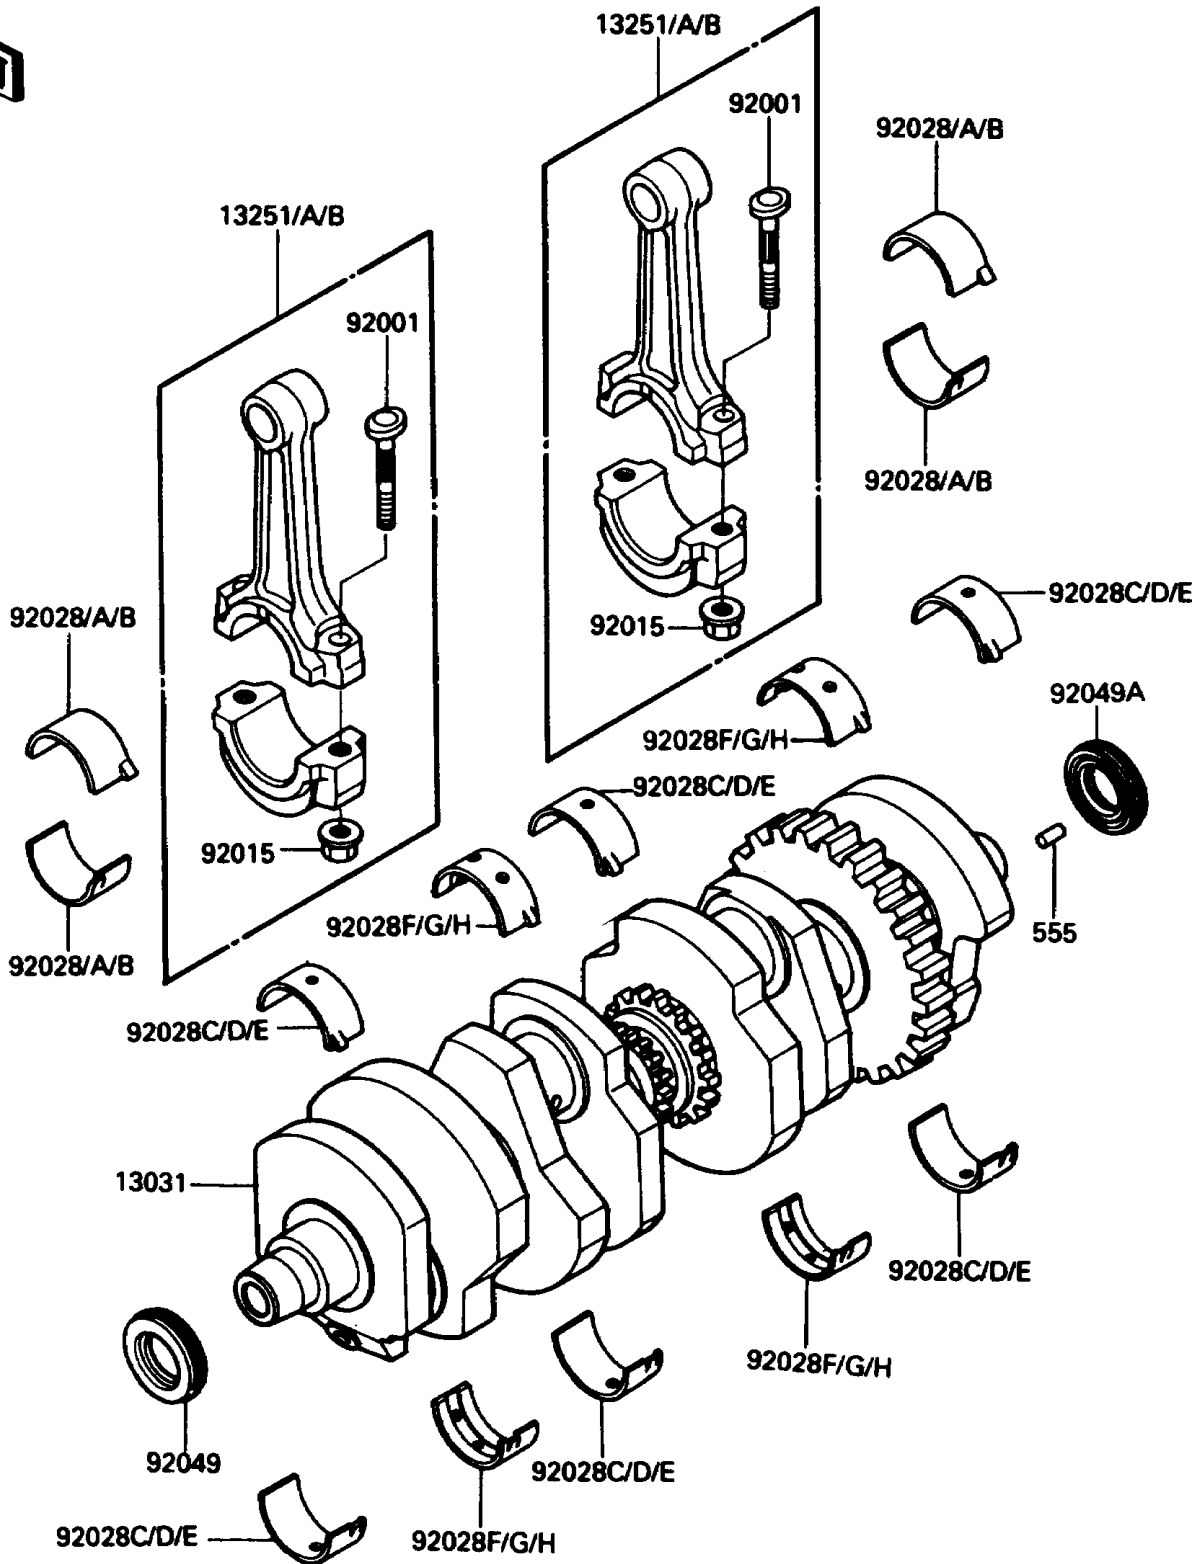

## PARTS DIAGRAM

### Crankshaft

**Kawasaki**

Let the Good Times Roll®

E1321-0090

## PARTS LIST

### Crankshaft

**Kawasaki**

Let the Good Times Roll®

**ITEM NAME**

**PART NUMBER**

**QUANTITY**

---