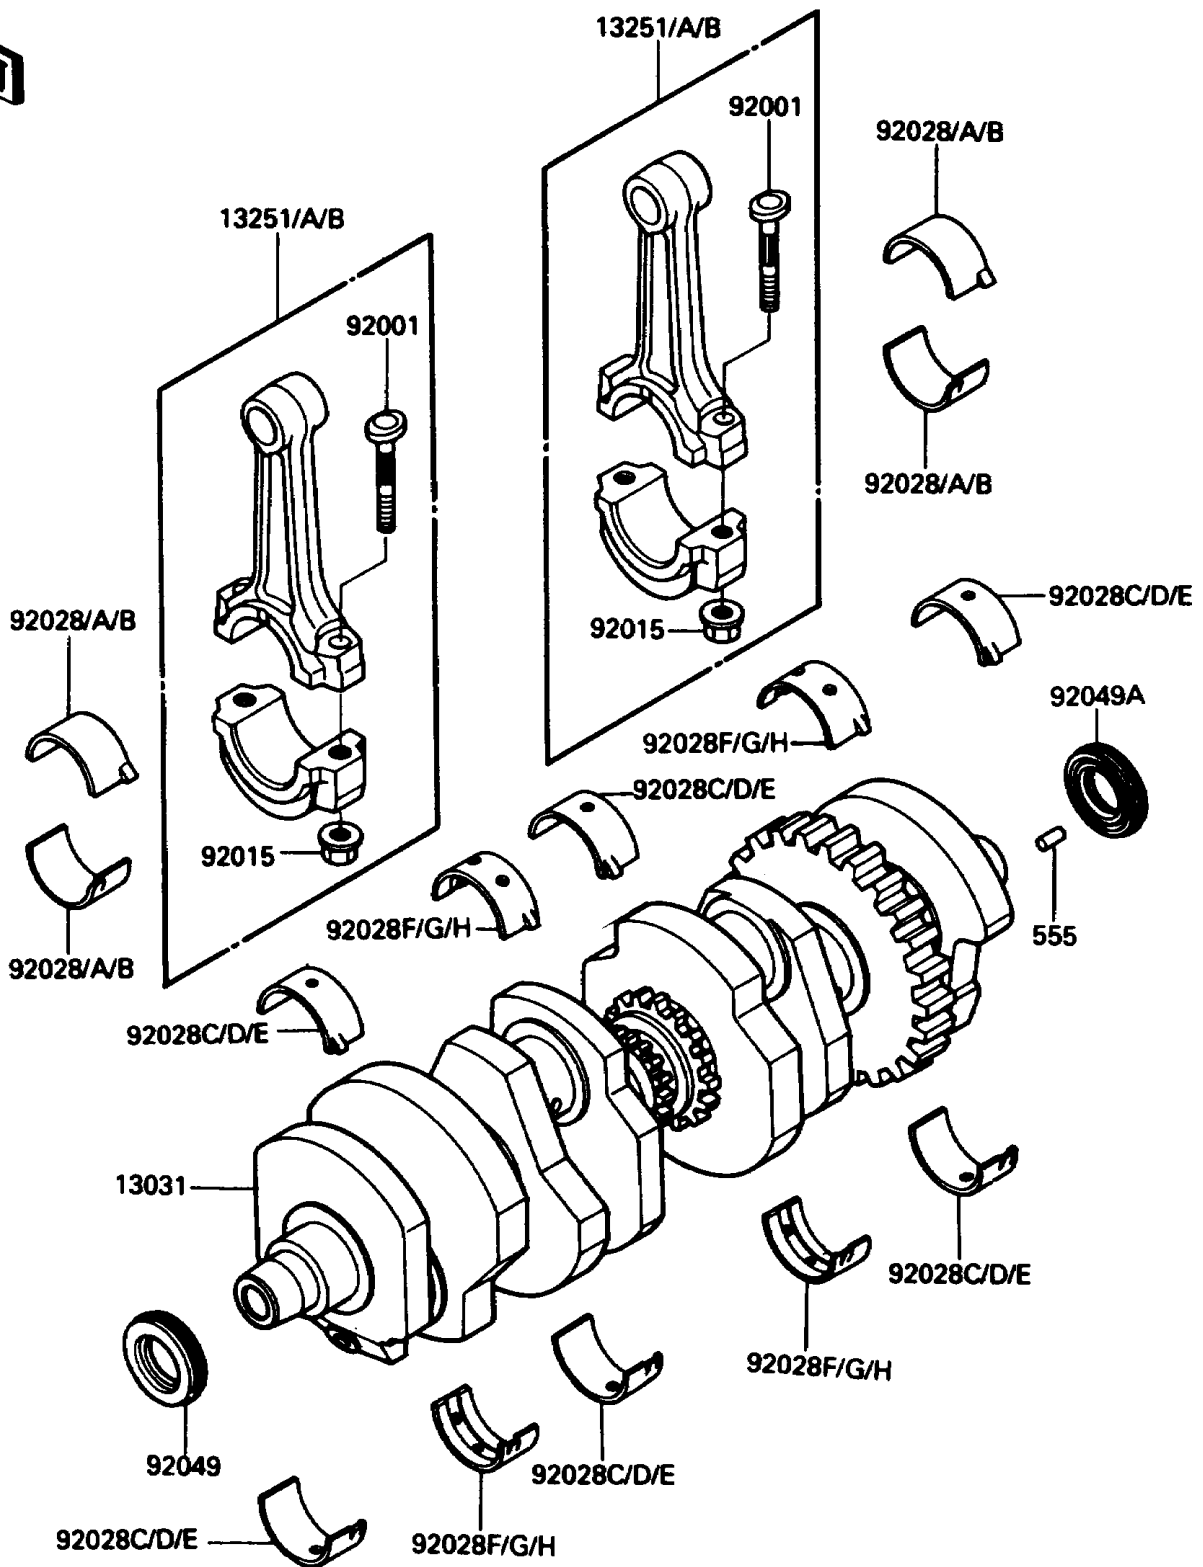

## PARTS DIAGRAM

### Crankshaft

**Kawasaki**

Let the Good Times Roll®

E1321-0090

## PARTS LIST

### Crankshaft

**ITEM NAME**

**PART NUMBER**

**QUANTITY**

---