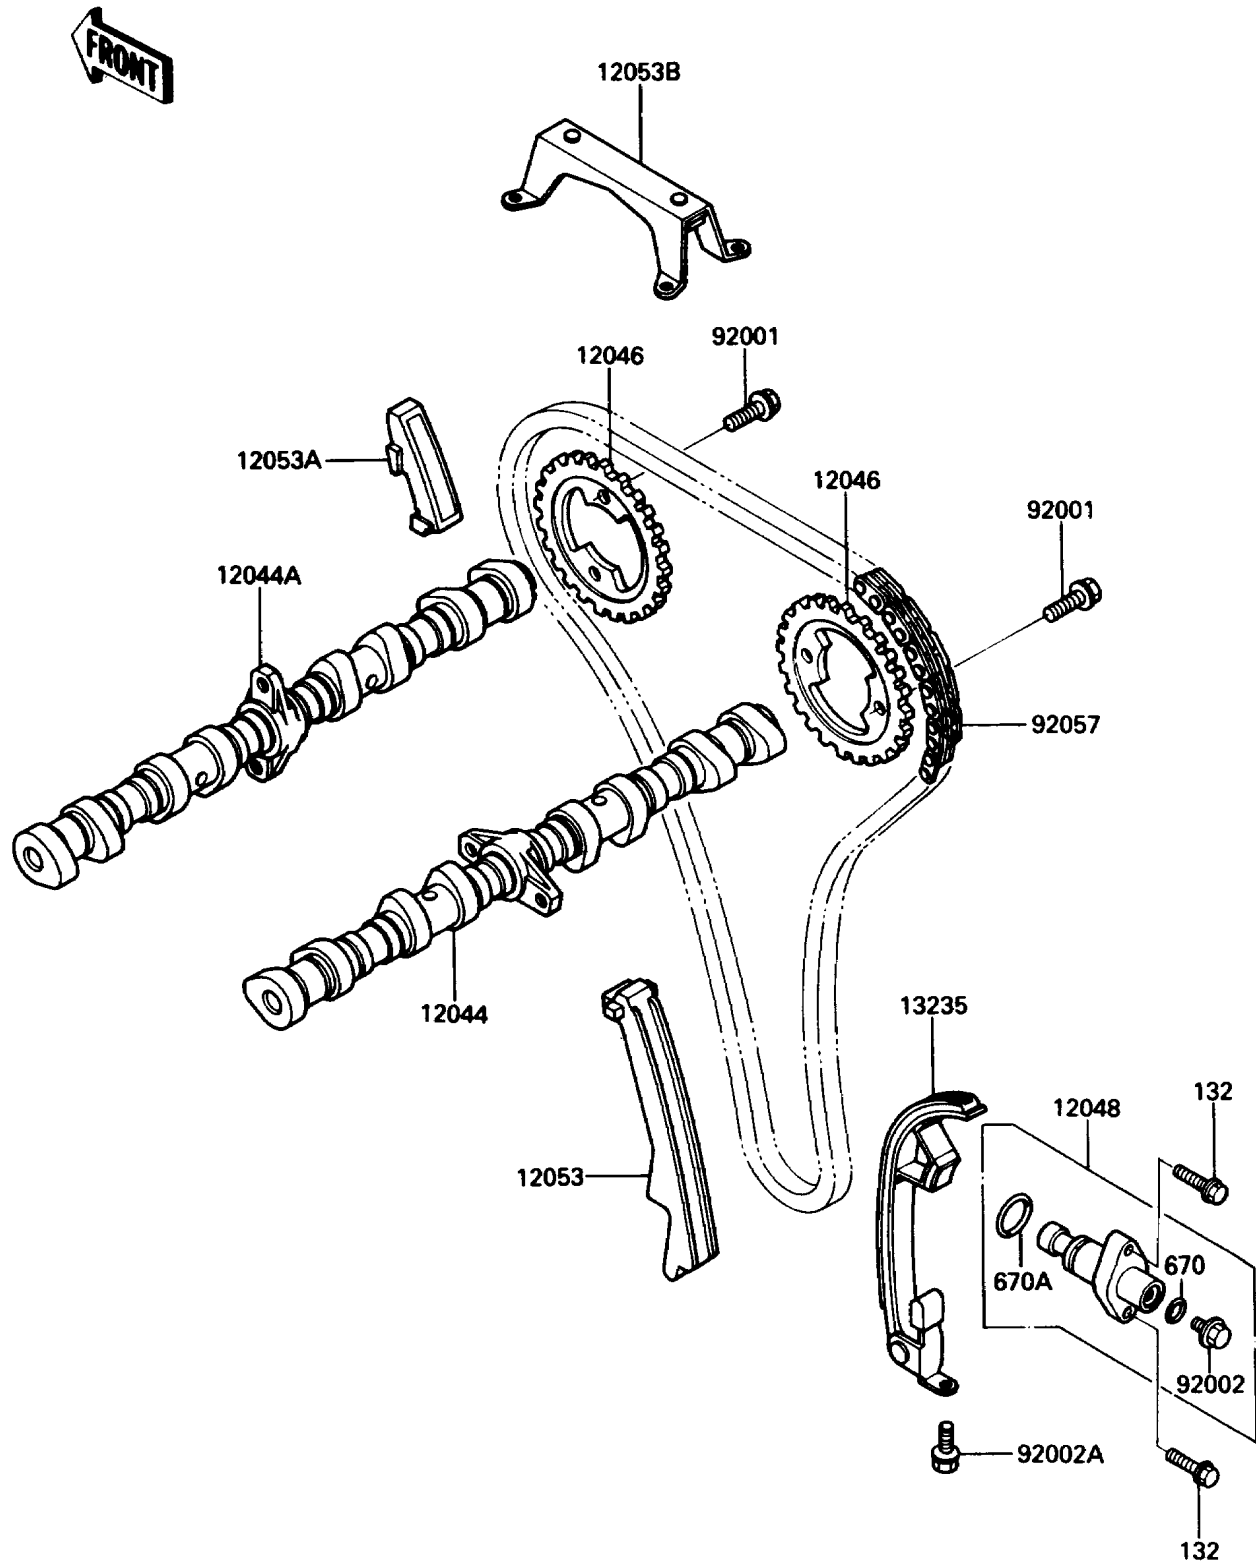

1991 Voyager XII

PARTS DIAGRAM

Camshaft/Tensioner

Kawasaki

Let the Good Times Roll®

E1230

1991 Voyager XII

PARTS LIST

Camshaft/Tensioner

ITEM NAME

PART NUMBER

QUANTITY
