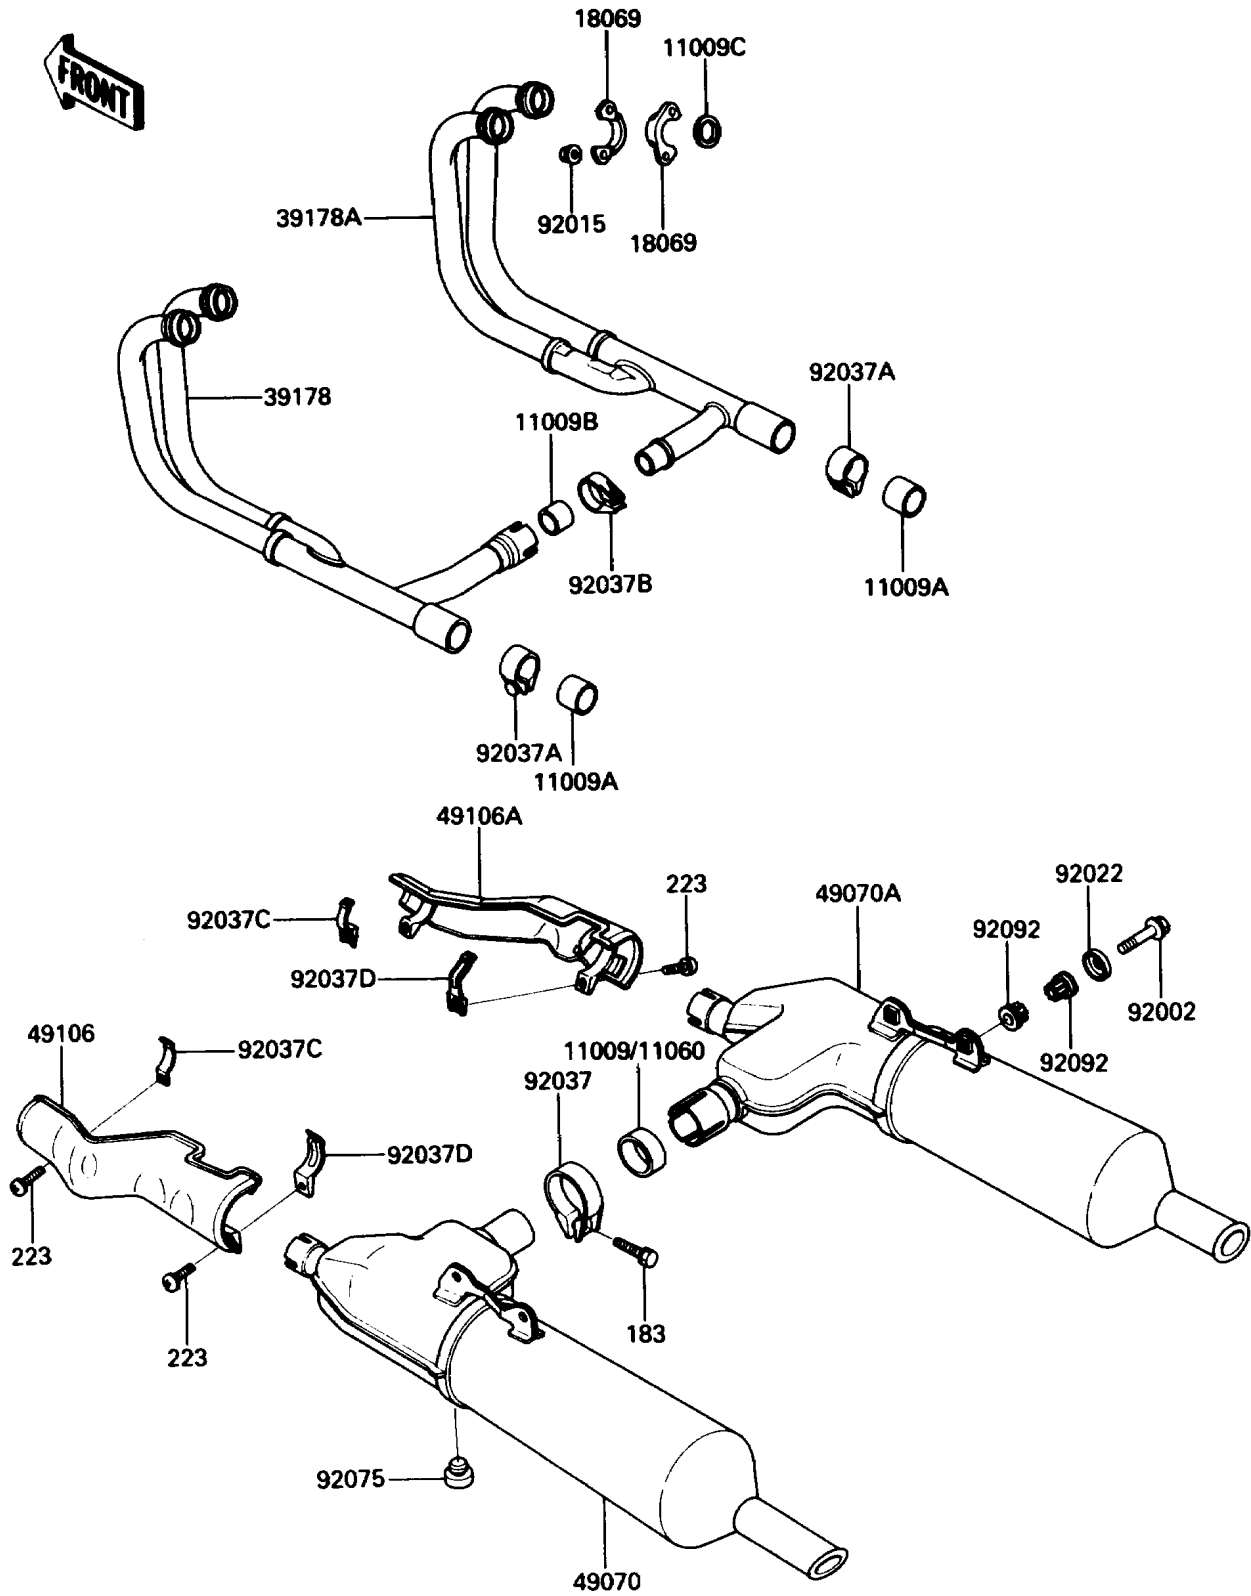

1987 Voyager XII

PARTS DIAGRAM

Muffler

E1140

1987 Voyager XII

PARTS LIST

Muffler

ITEM NAME

PART NUMBER

QUANTITY
