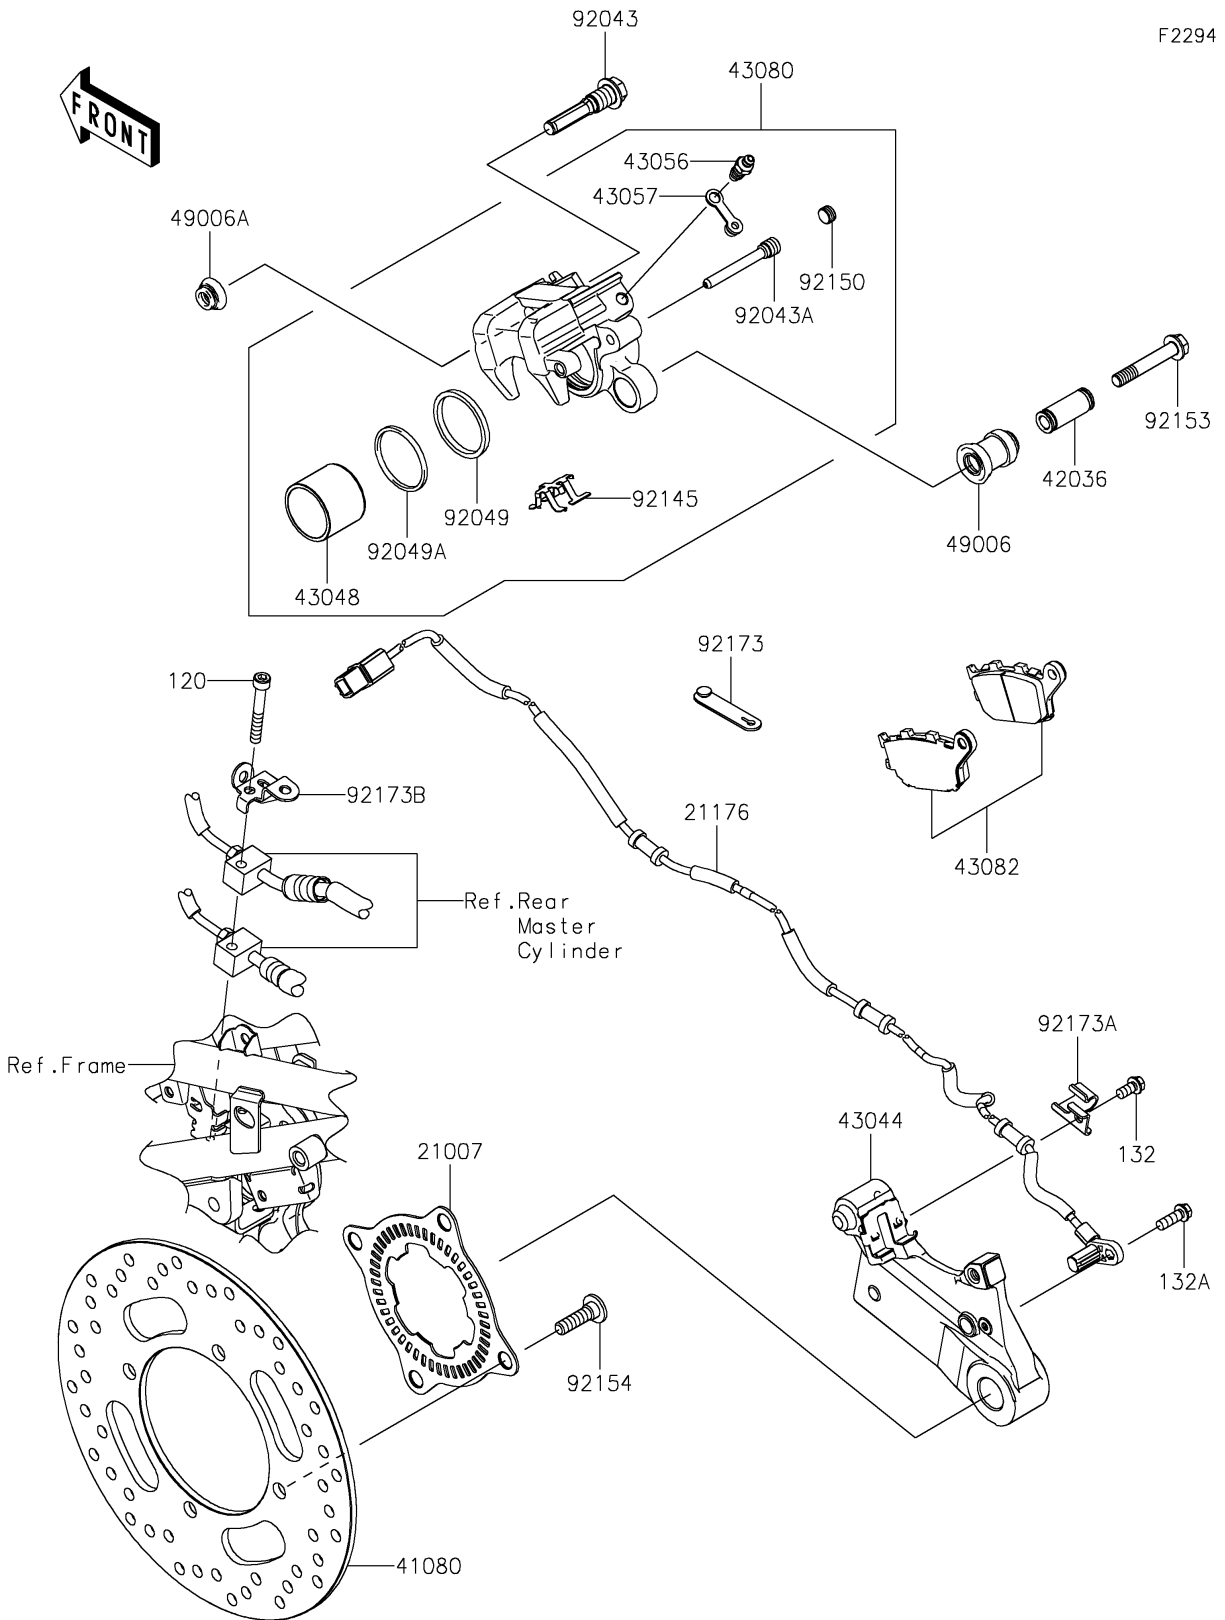

2022 Z900RS

PARTS DIAGRAM

Rear Brake

2022 Z900RS

PARTS LIST

Rear Brake

ITEM NAME	PART NUMBER	QUANTITY
ROTOR,RR SENSOR (Ref # 21007)	21007-0660	1
SENSOR,SPEED,RR (Ref # 21176)	21176-0877	1
DISC,RR (Ref # 41080)	41080-0678	1
SLEEVE (Ref # 42036)	42036-0050	1
HOLDER-COMP-CALIPER (Ref # 43044)	43044-0086	1
PISTON-CALIPER (Ref # 43048)	43048-0008	1
BREATHER (Ref # 43056)	43056-1055	1
CAP-BREATHER (Ref # 43057)	43057-1001	1
CALIPER-SUB-ASSY,RR,BLACK (Ref # 43080)	43080-0050-DJ	1
PAD-ASSY-BRAKE (Ref # 43082)	43082-0185	1
BOOT (Ref # 49006)	49006-0058	1
BOOT,CALIPER (Ref # 49006A)	49006-1242	1
PIN (Ref # 92043)	92043-0137	1
PIN,HANGER (Ref # 92043A)	92043-1520	1
SEAL-OIL (Ref # 92049)	92049-1449	1
SEAL-OIL (Ref # 92049A)	92049-1450	1
SPRING,PAD (Ref # 92145)	92145-0493	1
BOLT,PLUG (Ref # 92150)	92150-1692	1
BOLT,FLANGED (Ref # 92153)	92153-1826	1
BOLT,SOCKET,8X30 (Ref # 92154)	92154-1865	4
CLAMP,RUBBER PLATE (Ref # 92173)	92173-1229	1
CLAMP (Ref # 92173A)	92173-1798	1
CLAMP (Ref # 92173B)	92173-1799	1
BOLT-SOCKET,6X45 (Ref # 120)	120CA0645	1
BOLT-FLANGED-SMALL,6X12 (Ref # 132)	132BA0612	1
BOLT-FLANGED-SMALL,6X18 (Ref # 132A)	132BC0618	1