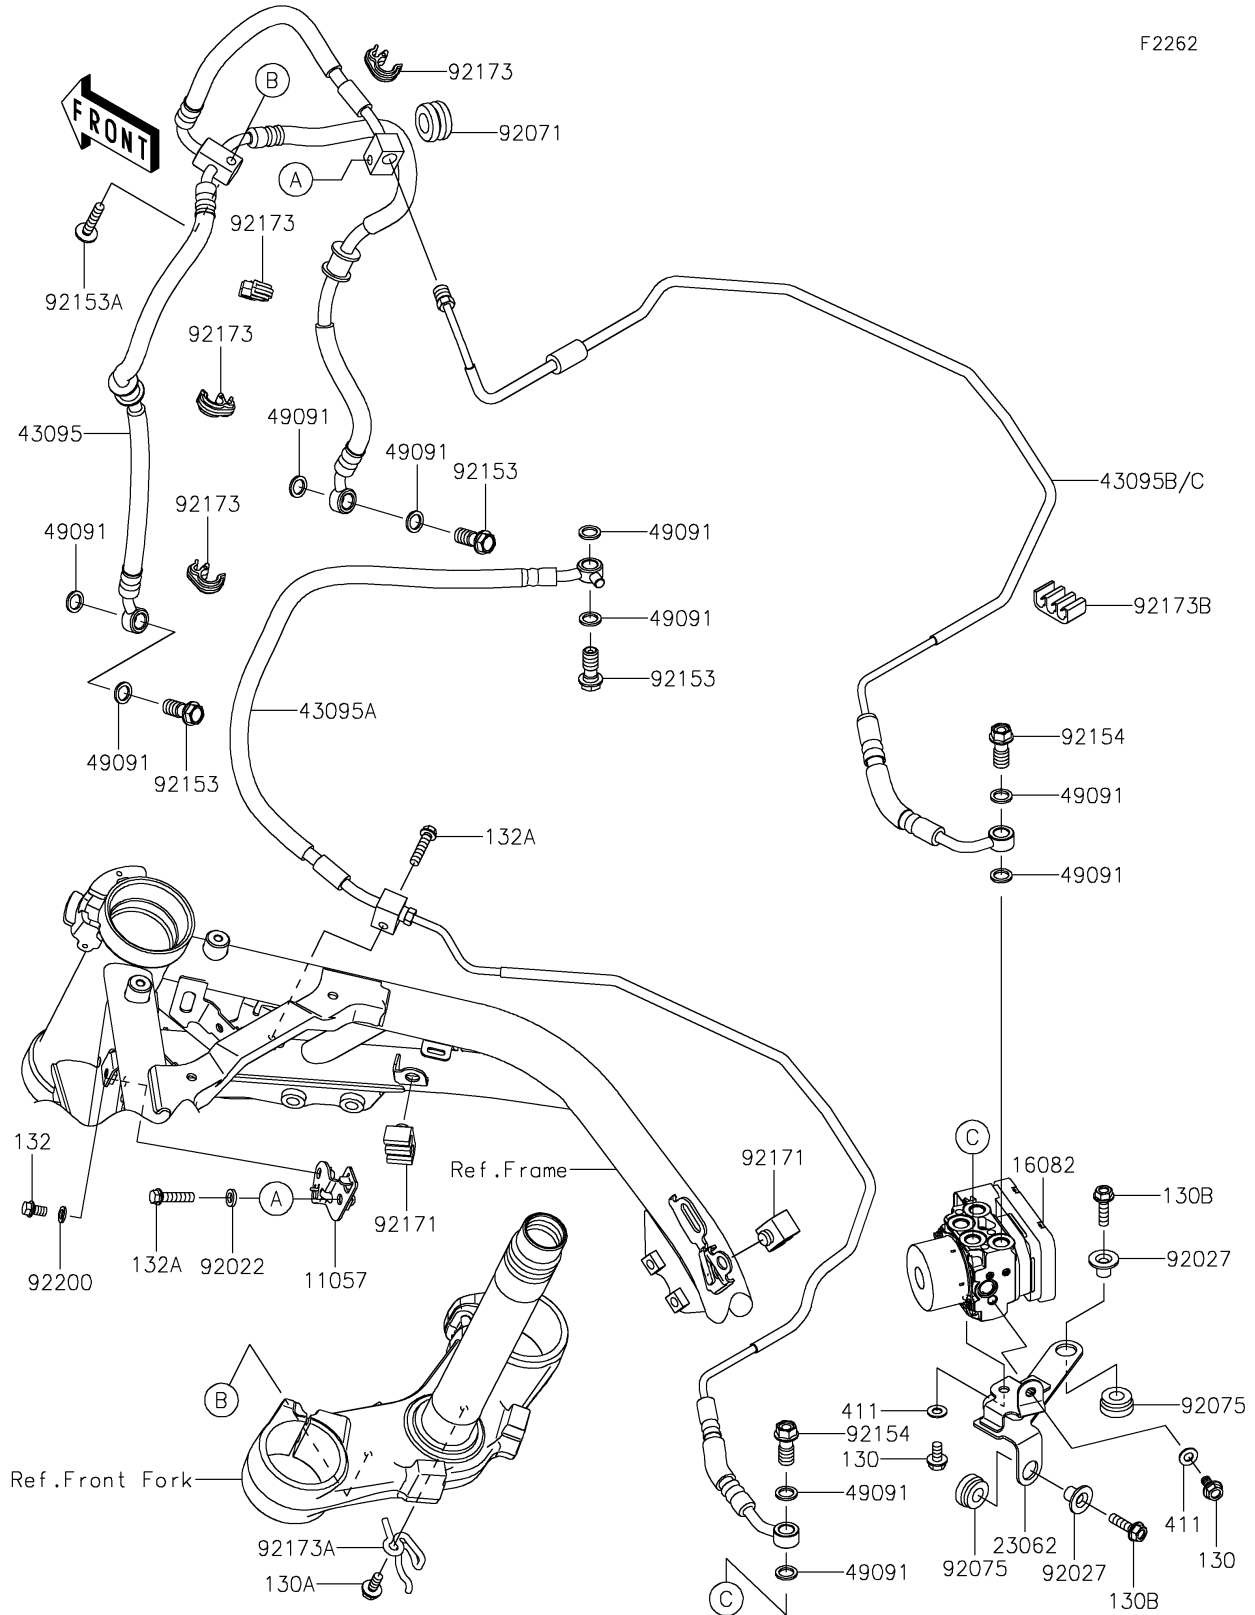

2022 Z900RS

PARTS DIAGRAM

Brake Piping

F2262

2022 Z900RS

PARTS LIST

Brake Piping

Kawasaki

Let the Good Times Roll®

ITEM NAME	PART NUMBER	QUANTITY
BRACKET,HEAD PIPE,LH (Ref # 11057)	11057-1397	1
PUMP-ASSY-OIL,ABS (Ref # 16082)	16082-0831	1
BRACKET-COMP,ABS UNIT (Ref # 23062)	23062-1280	1
HOSE-BRAKE,FITTING-FR CALIPER (Ref # 43095)	43095-1583	1
HOSE-BRAKE,FR M/CYL.-ABS UNIT (Ref # 43095A)	43095-1717	1
HOSE-BRAKE,ABS UNIT-FITTING (Ref # 43095B)	43095-1720	1
WASHER-SEAL,10.1X14.5X1.5 (Ref # 49091)	49091-0001	10
WASHER,6.5X11.5X2 (Ref # 92022)	92022-1506	1
COLLAR,FLANGED,L=12.1,BLACK (Ref # 92027)	92027-1651	2
GROMMET,12.2X26X16 (Ref # 92071)	92071-0785	1
DAMPER (Ref # 92075)	92075-277	2
BOLT,OIL,L=23 (Ref # 92153)	92153-0627	3
BOLT,SOCKET,6X30 (Ref # 92153A)	92153-1528	1
BOLT,BANJO,10X22 (Ref # 92154)	92154-1138	2
CLAMP (Ref # 92171)	92171-0818	2
CLAMP,HOSE&SENSOR LINE (Ref # 92173)	92173-1613	4
CLAMP,UNDER BKT,RH (Ref # 92173A)	92173-1793	1
CLAMP,3 PIPE (Ref # 92173B)	92173-1797	1
WASHER,6.5X11X1.2 (Ref # 92200)	92200-1964	1
BOLT-FLANGED,6X12 (Ref # 130)	130BA0612	2
BOLT-FLANGED,6X14 (Ref # 130A)	130BA0614	1
BOLT-FLANGED,6X22 (Ref # 130B)	130BA0622	2
BOLT-FLANGED-SMALL,6X10 (Ref # 132)	132BA0610	1
BOLT-FLANGED-SMALL,6X25 (Ref # 132A)	132BA0625	2
WASHER-PLAIN,6MM (Ref # 411)	411AA0600	2