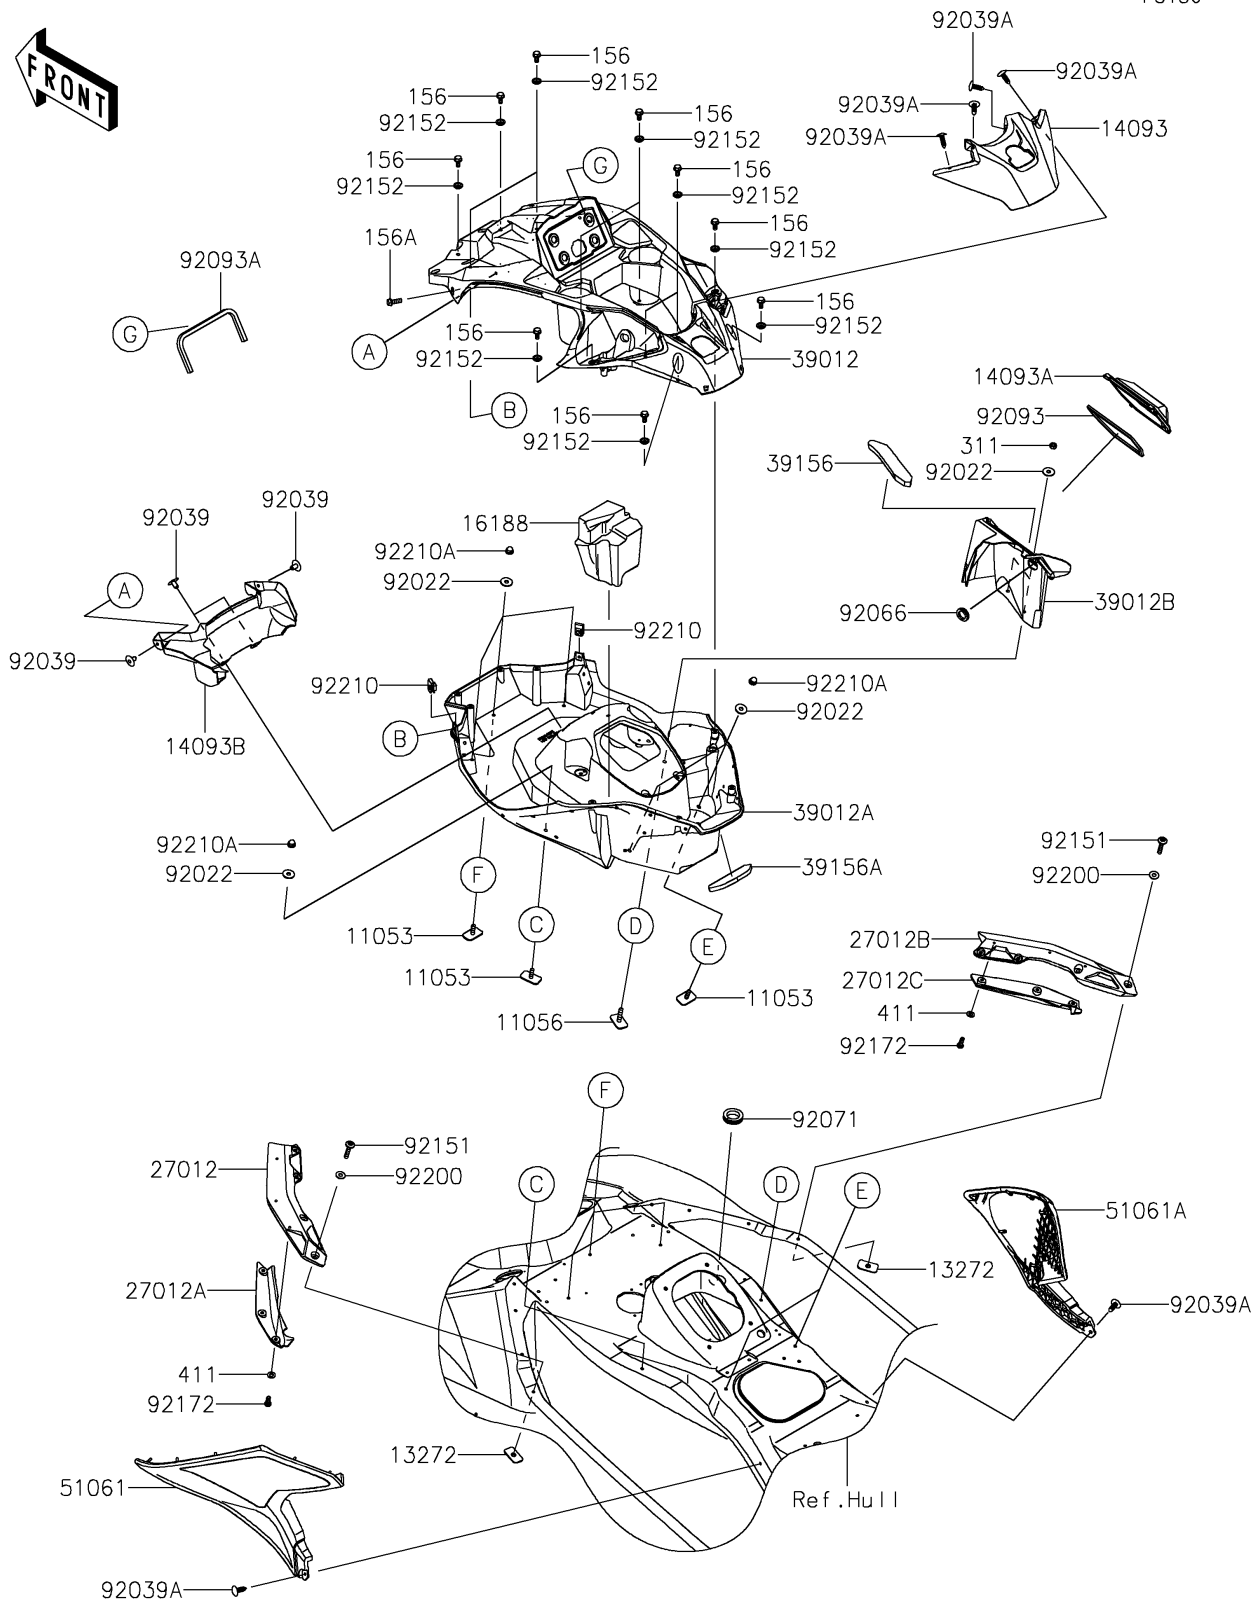

2022 JET SKI® ULTRA® 310LX-S

PARTS DIAGRAM Hull Middle Fittings

F3136

2022 JET SKI® ULTRA® 310LX-S

PARTS LIST

Hull Middle Fittings

ITEM NAME	PART NUMBER	QUANTITY
-----------	-------------	----------
