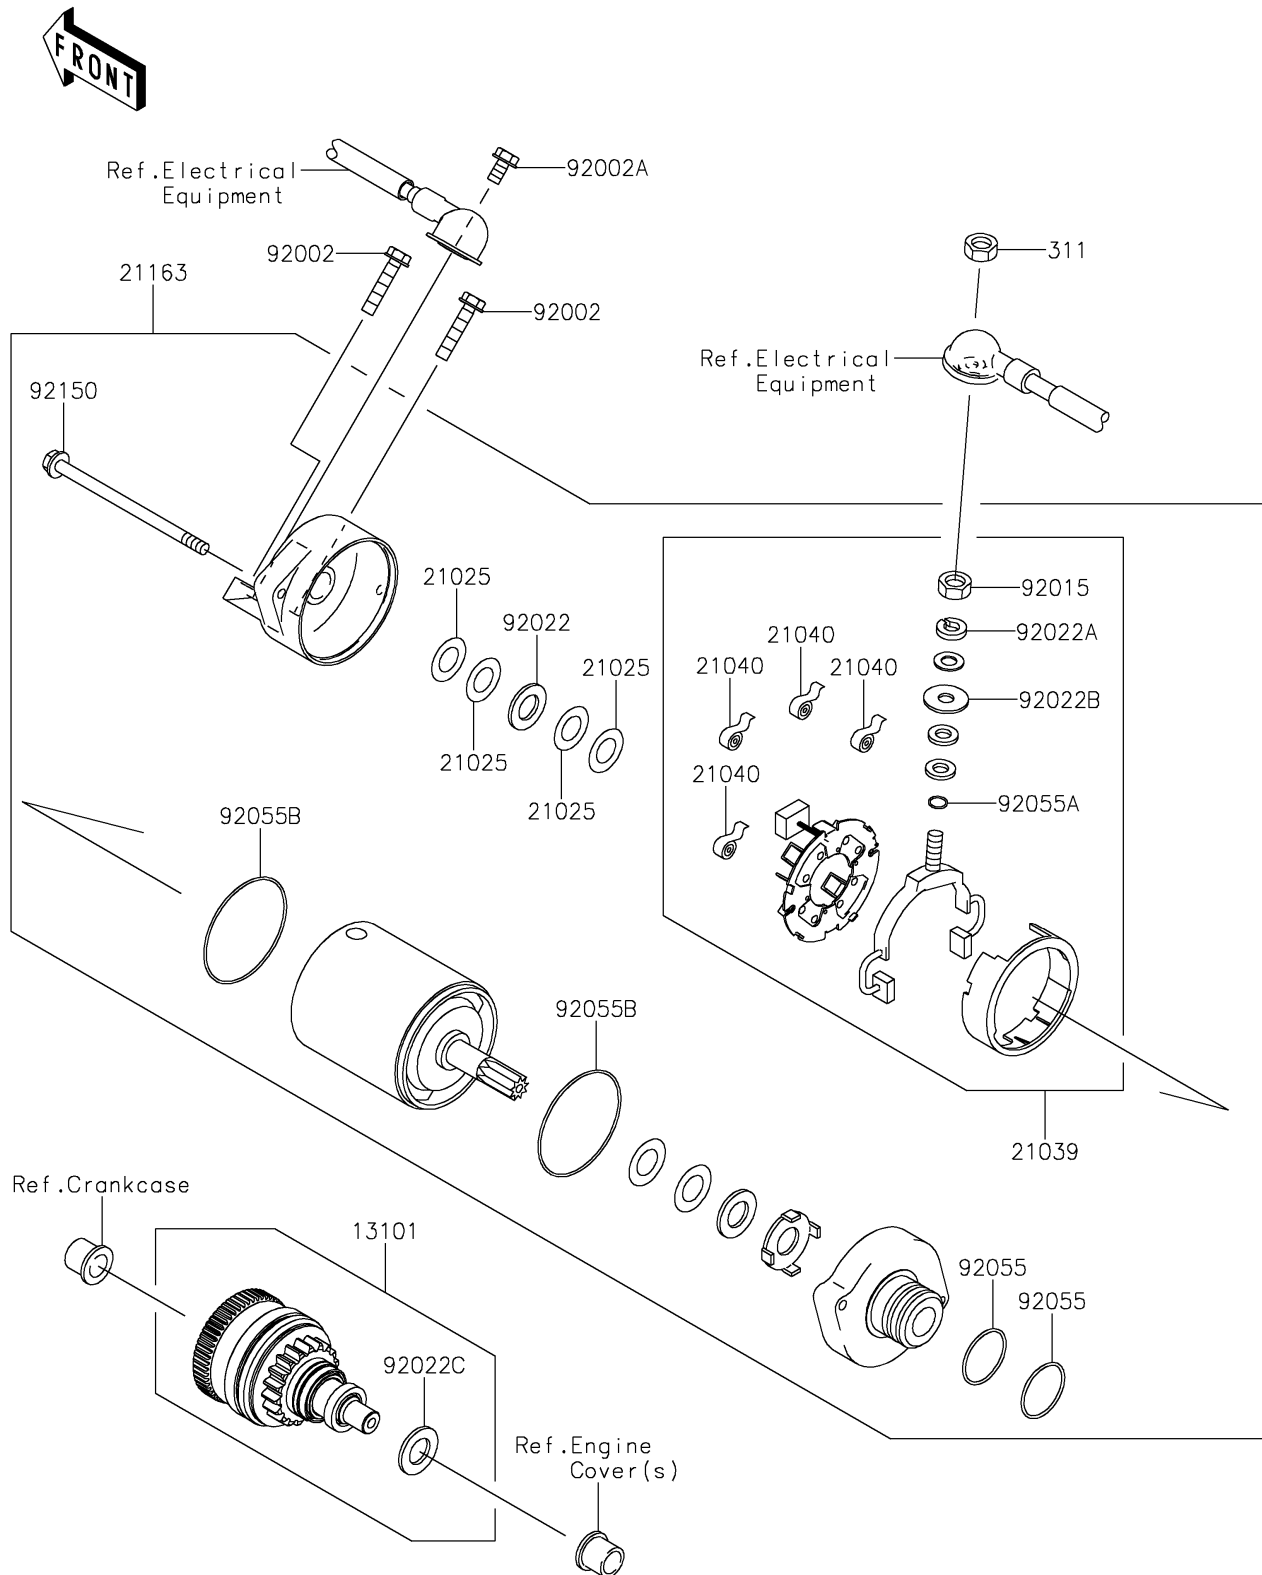

2022 JET SKI® ULTRA® 310LX-S

PARTS DIAGRAM

Starter Motor

E1840

2022 JET SKI® ULTRA® 310LX-S

PARTS LIST

Starter Motor

ITEM NAME	PART NUMBER	QUANTITY
-----------	-------------	----------
