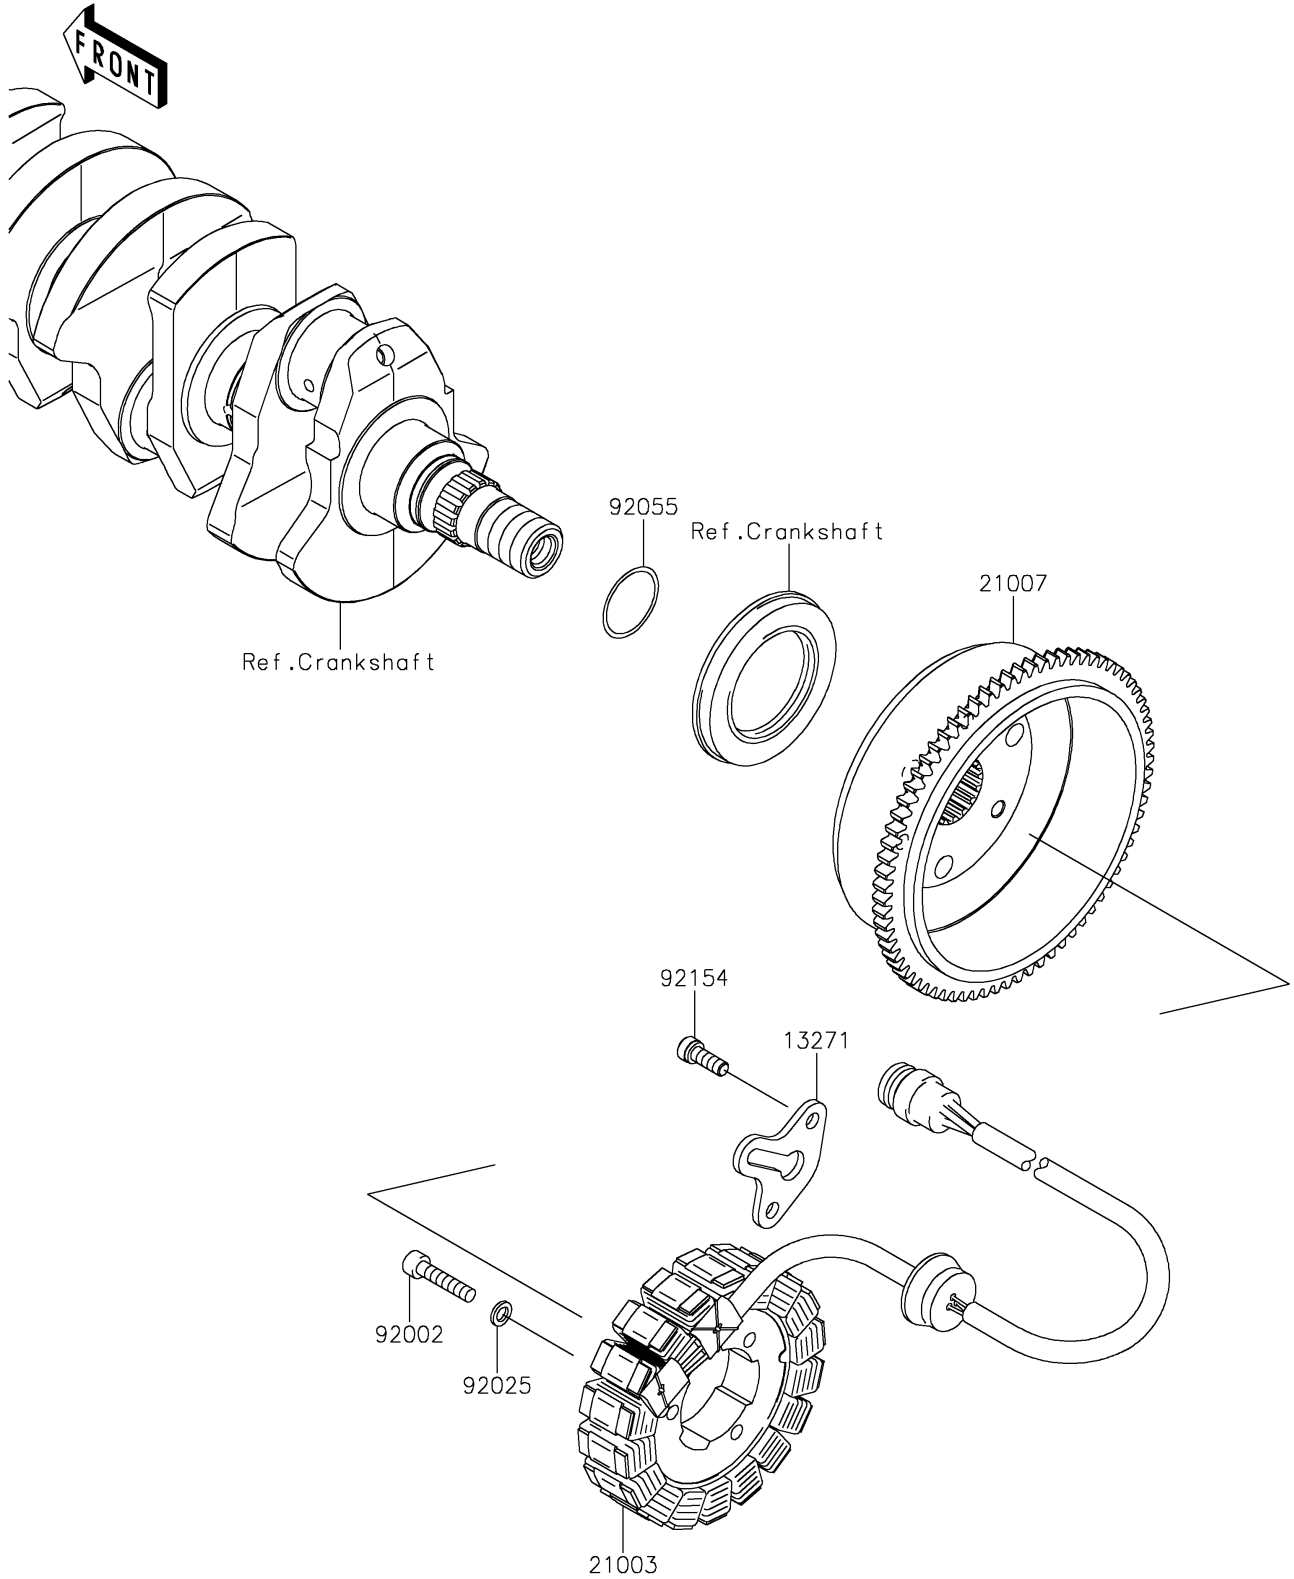

2022 JET SKI® ULTRA® 310LX-S

PARTS DIAGRAM

Generator

E1810

2022 JET SKI® ULTRA® 310LX-S

PARTS LIST

Generator

ITEM NAME

PART NUMBER

QUANTITY
