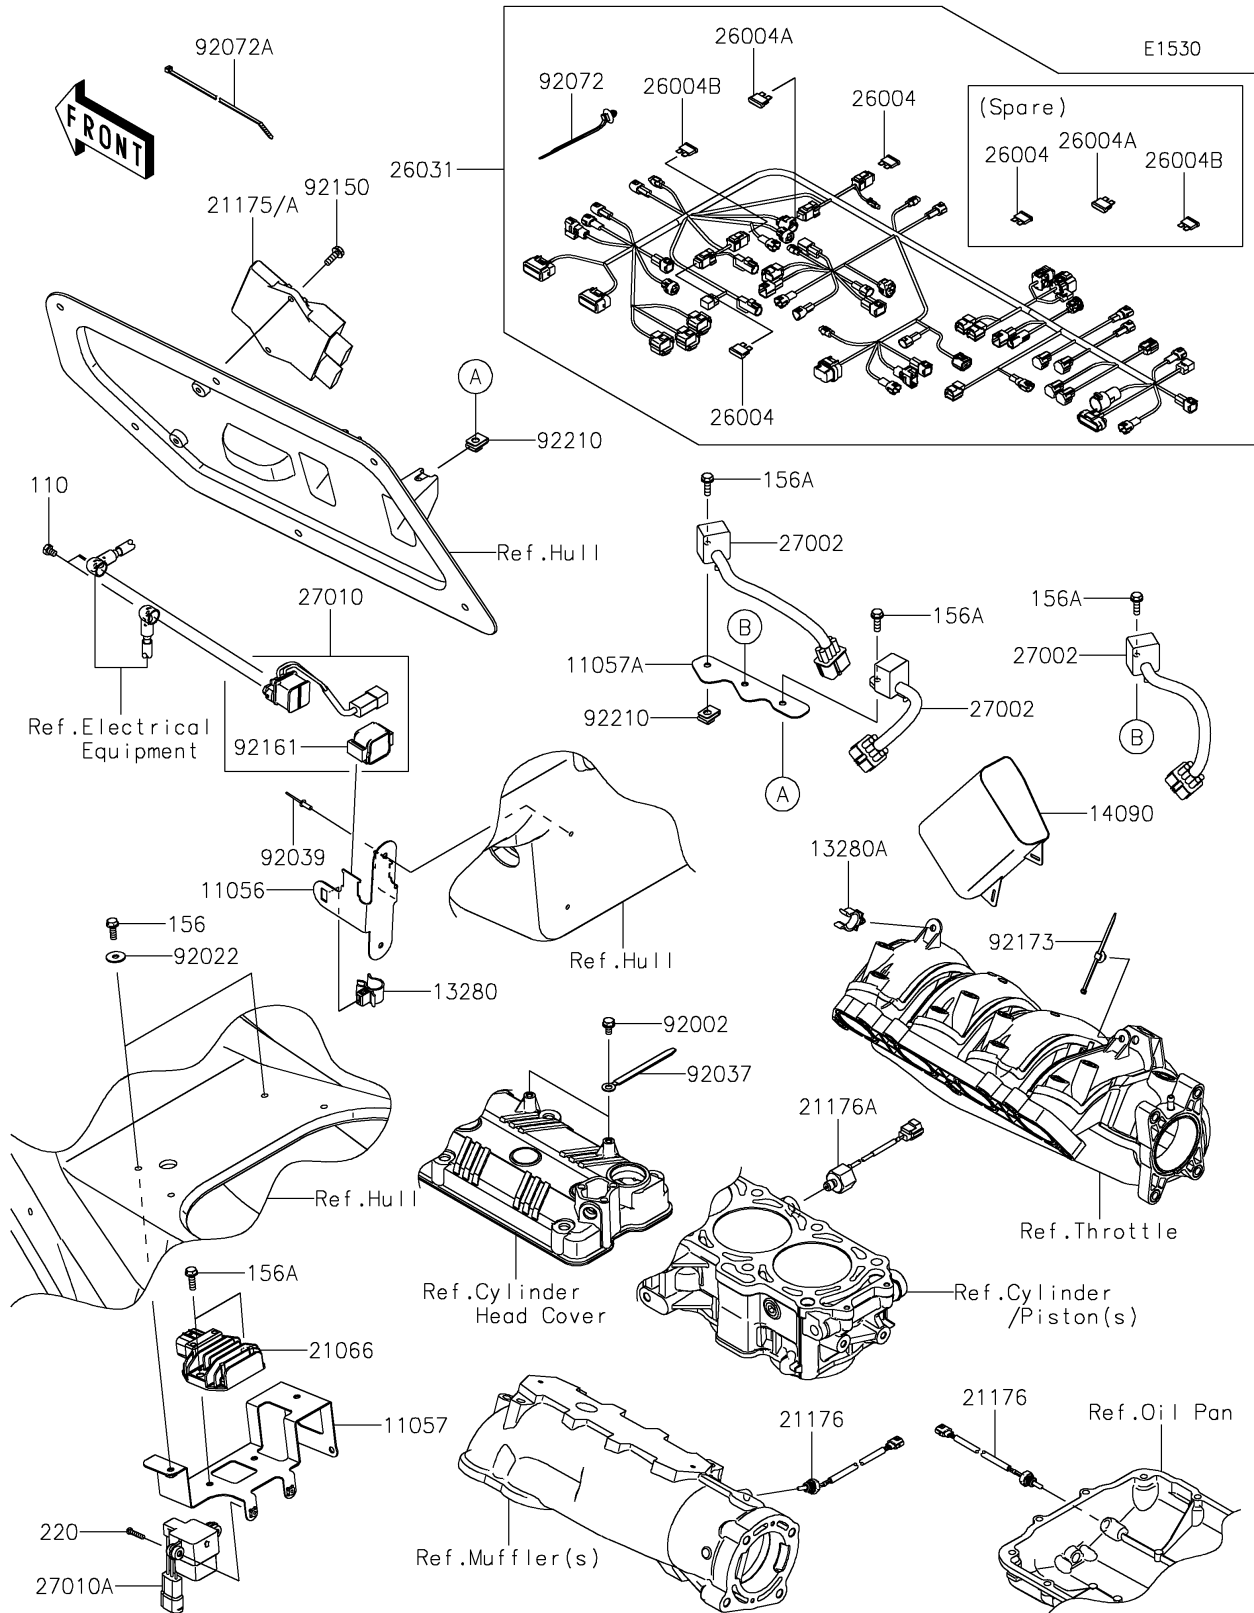

2022 JET SKI® ULTRA® 310LX-S

PARTS DIAGRAM

Fuel Injection

2022 JET SKI® ULTRA® 310LX-S

PARTS LIST Fuel Injection

ITEM NAME	PART NUMBER	QUANTITY
-----------	-------------	----------
