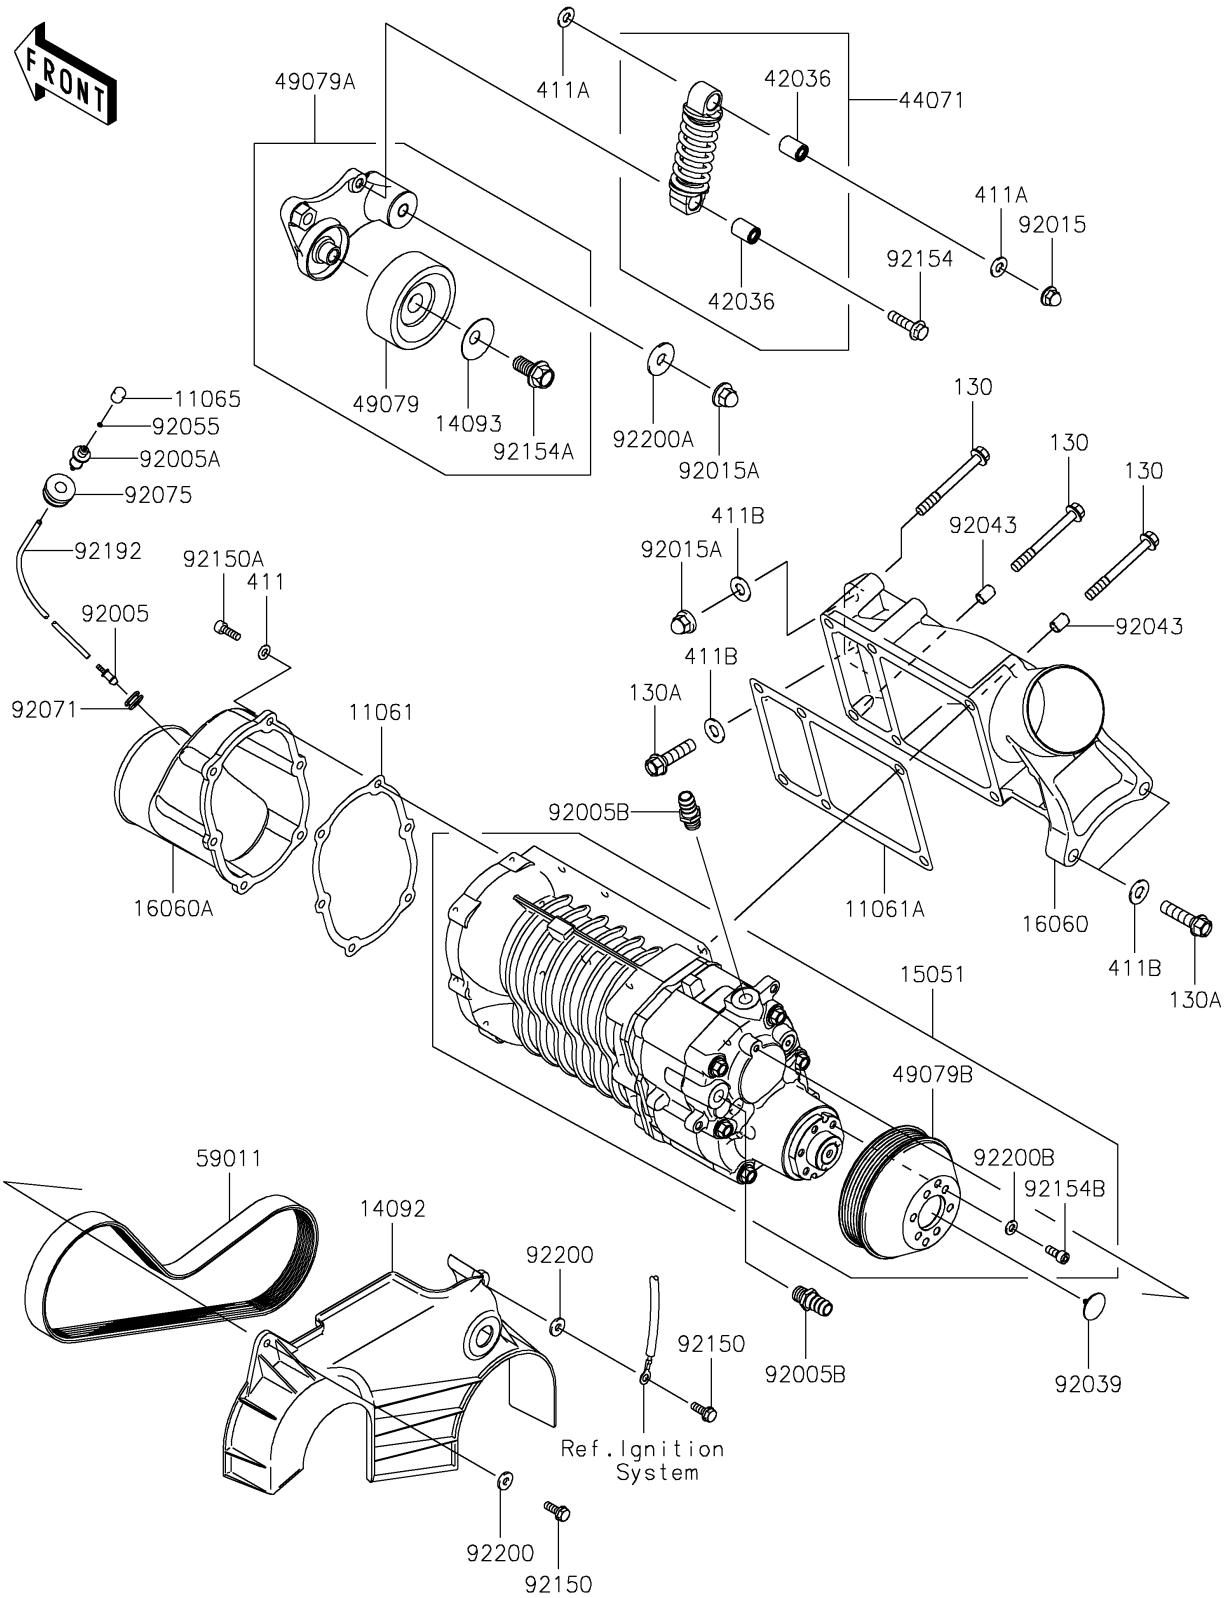

2022 JET SKI® ULTRA® 310LX-S

PARTS DIAGRAM

Super Charger

E1460

2022 JET SKI® ULTRA® 310LX-S

PARTS LIST

Super Charger

ITEM NAME	PART NUMBER	QUANTITY
-----------	-------------	----------
