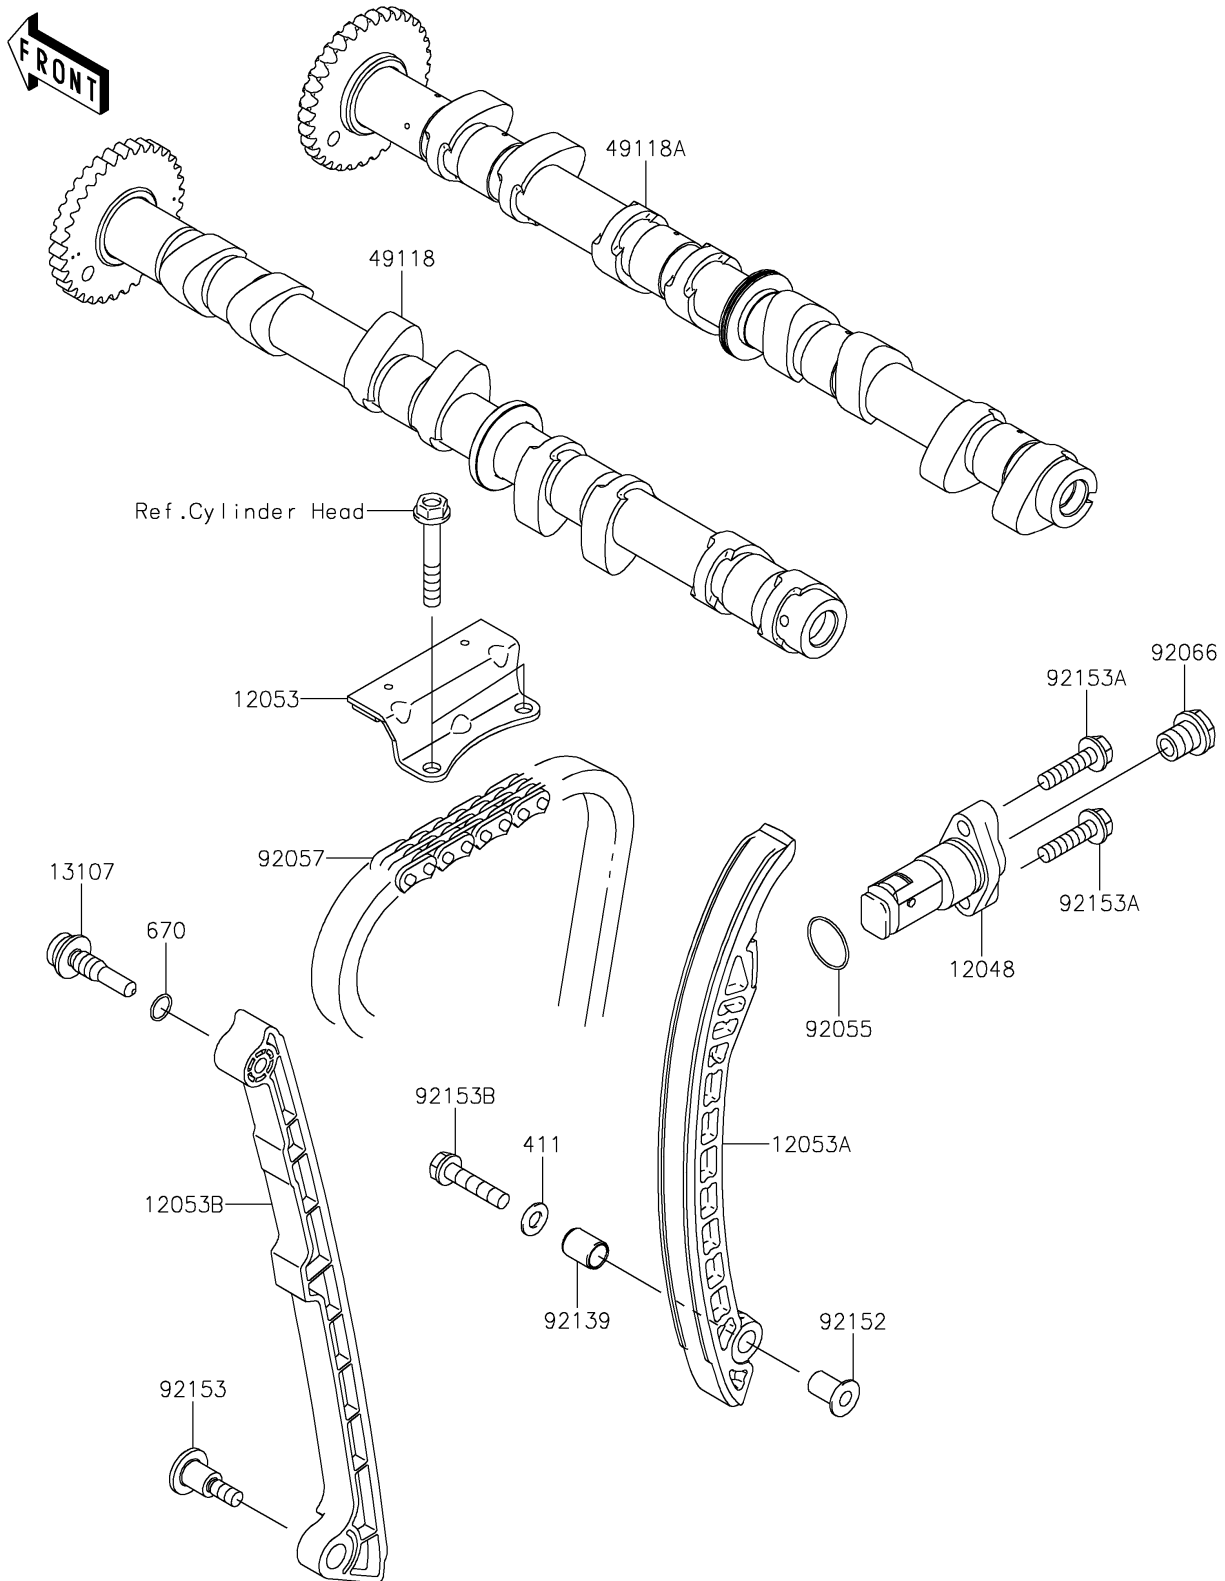

2023 JET SKI® ULTRA® 310LX-S

PARTS DIAGRAM

Camshaft(s)/Tensioner

E1230

2023 JET SKI® ULTRA® 310LX-S

PARTS LIST

Camshaft(s)/Tensioner

ITEM NAME	PART NUMBER	QUANTITY
-----------	-------------	----------
