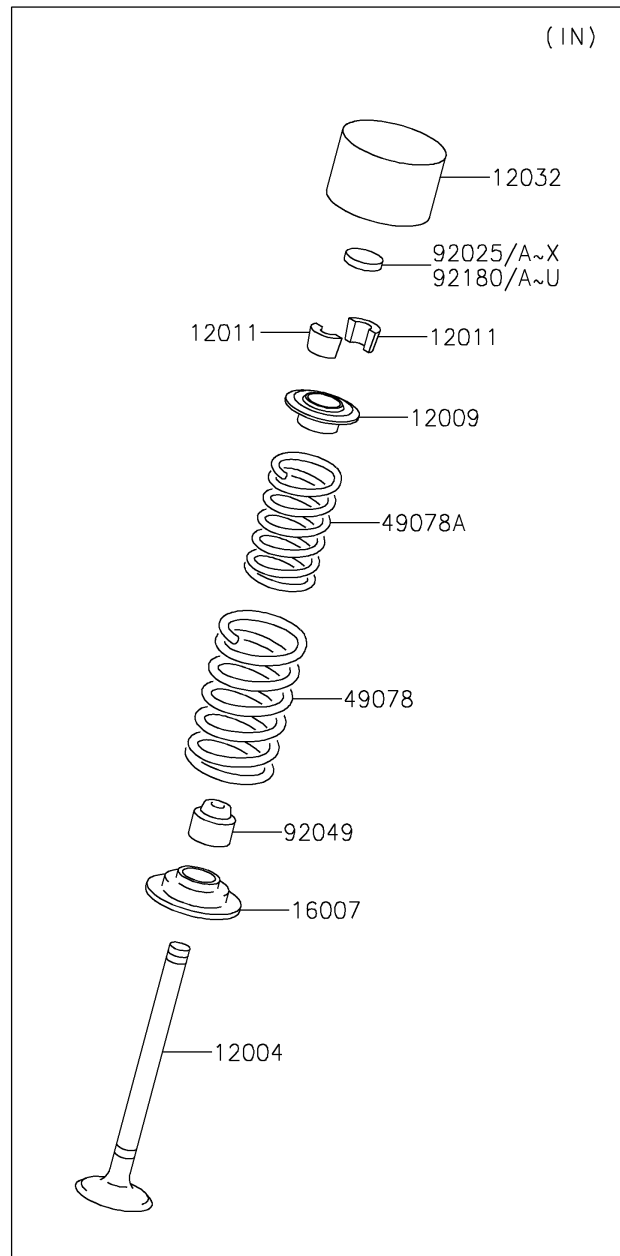

2022 JET SKI® ULTRA® 310LX-S

PARTS DIAGRAM

Valve(s)

E1210

2022 JET SKI® ULTRA® 310LX-S

PARTS LIST

Valve(s)

ITEM NAME

PART NUMBER

QUANTITY
