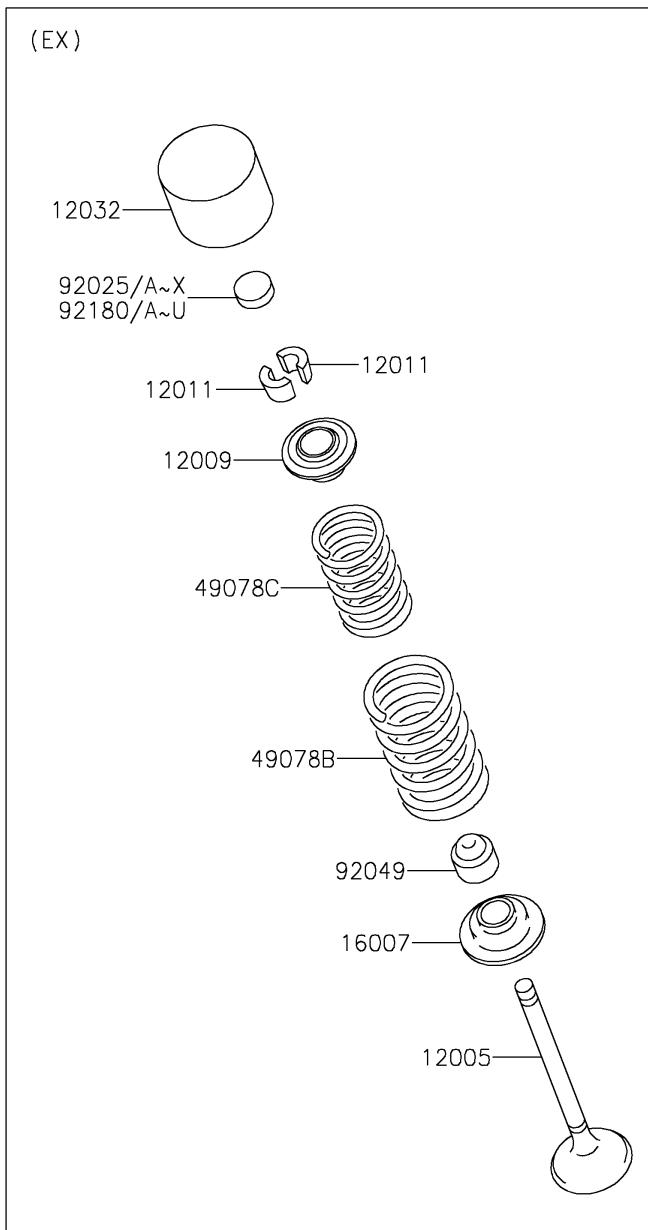

2022 JET SKI® ULTRA® 310LX-S

PARTS DIAGRAM

Valve(s)

E1210

2022 JET SKI® ULTRA® 310LX-S

PARTS LIST

Valve(s)

ITEM NAME

PART NUMBER

QUANTITY
