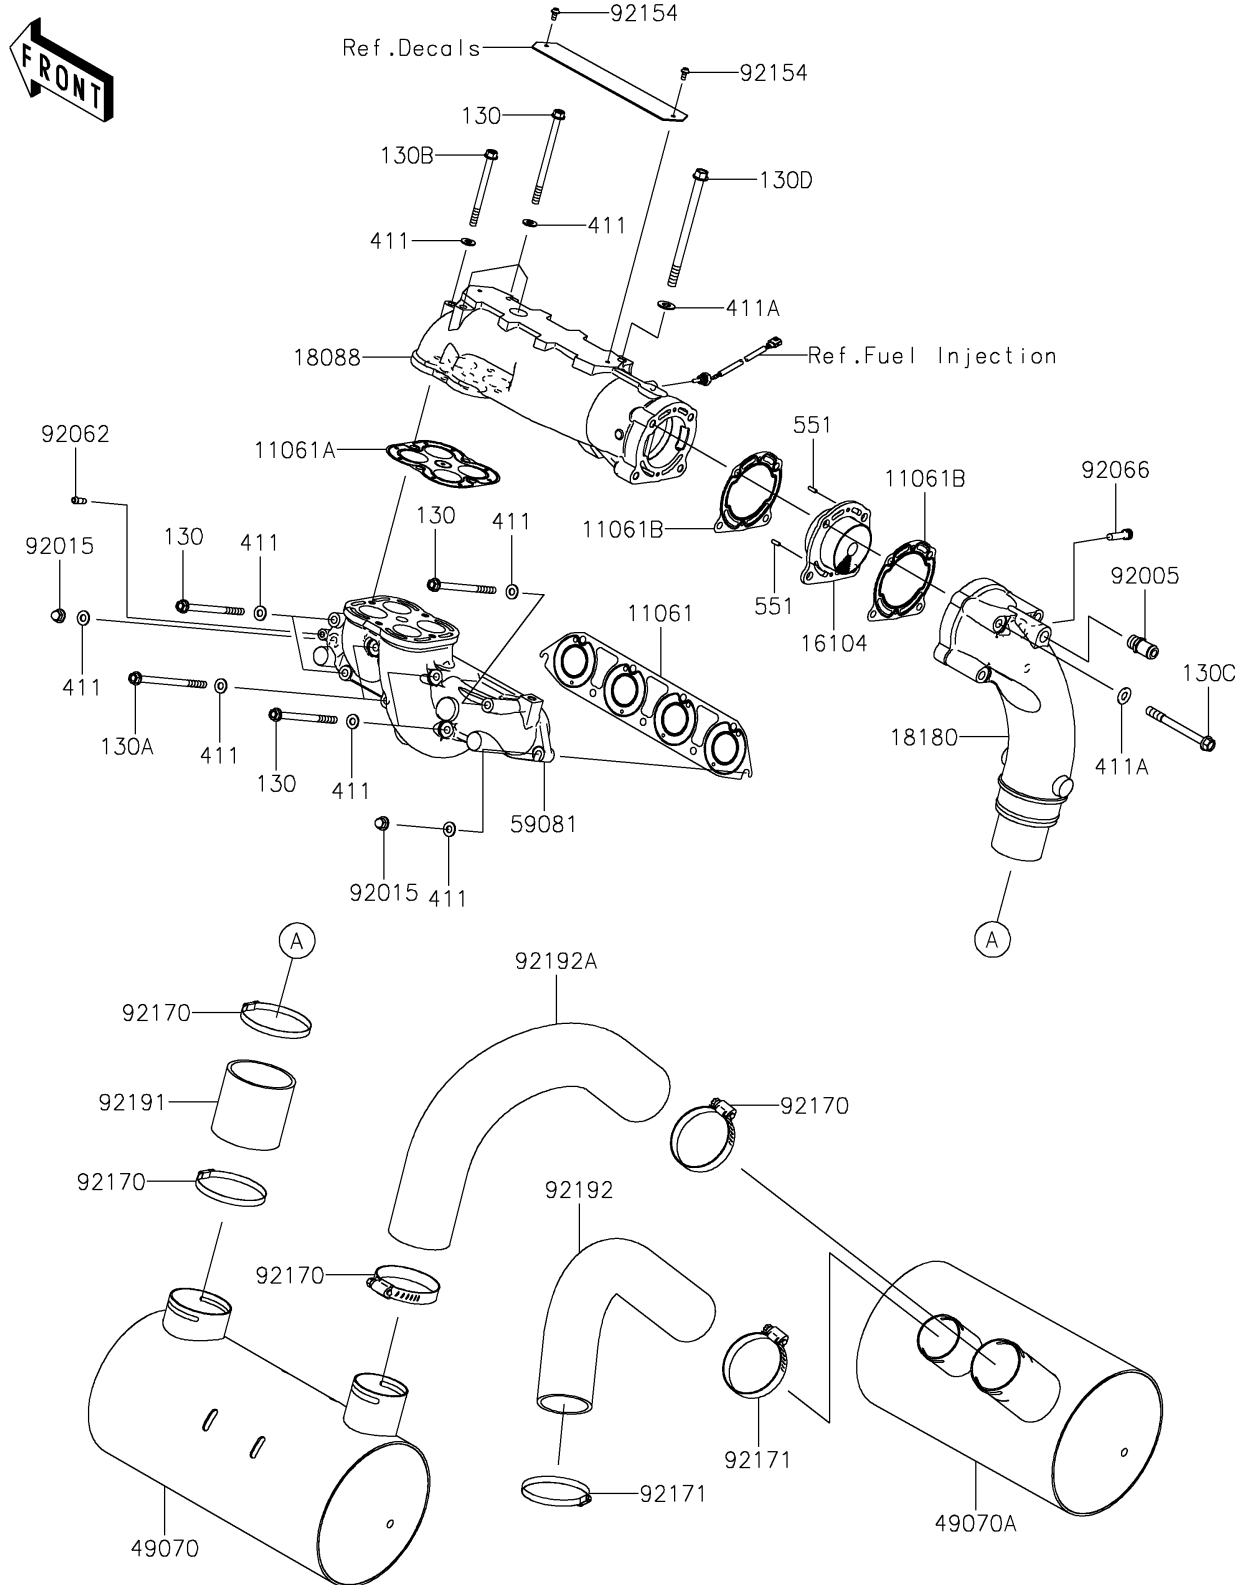

2023 JET SKI® ULTRA® 310LX-S

PARTS DIAGRAM

Muffler(s)

E1140

2023 JET SKI® ULTRA® 310LX-S

PARTS LIST

Muffler(s)

ITEM NAME	PART NUMBER	QUANTITY
-----------	-------------	----------
