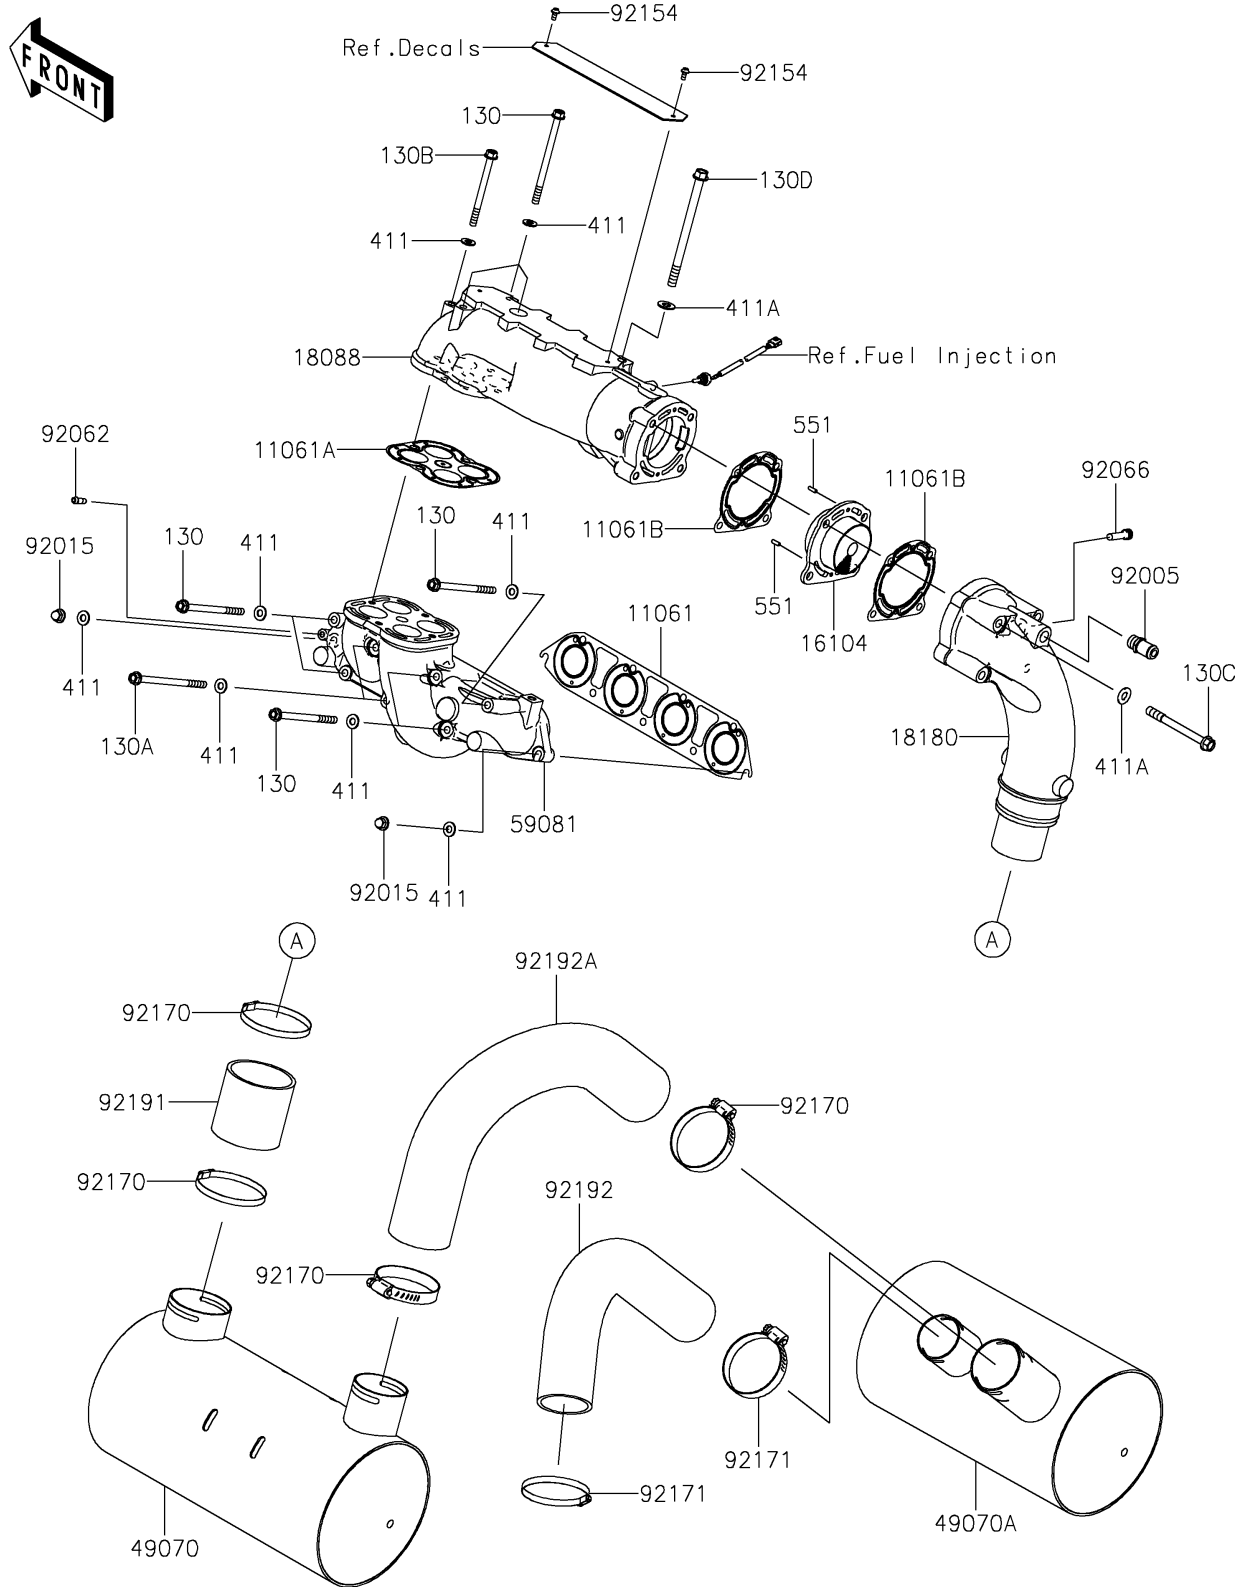

2022 JET SKI® ULTRA® 310LX-S

PARTS DIAGRAM

Muffler(s)

E1140

2022 JET SKI® ULTRA® 310LX-S

PARTS LIST

Muffler(s)

ITEM NAME

PART NUMBER

QUANTITY
