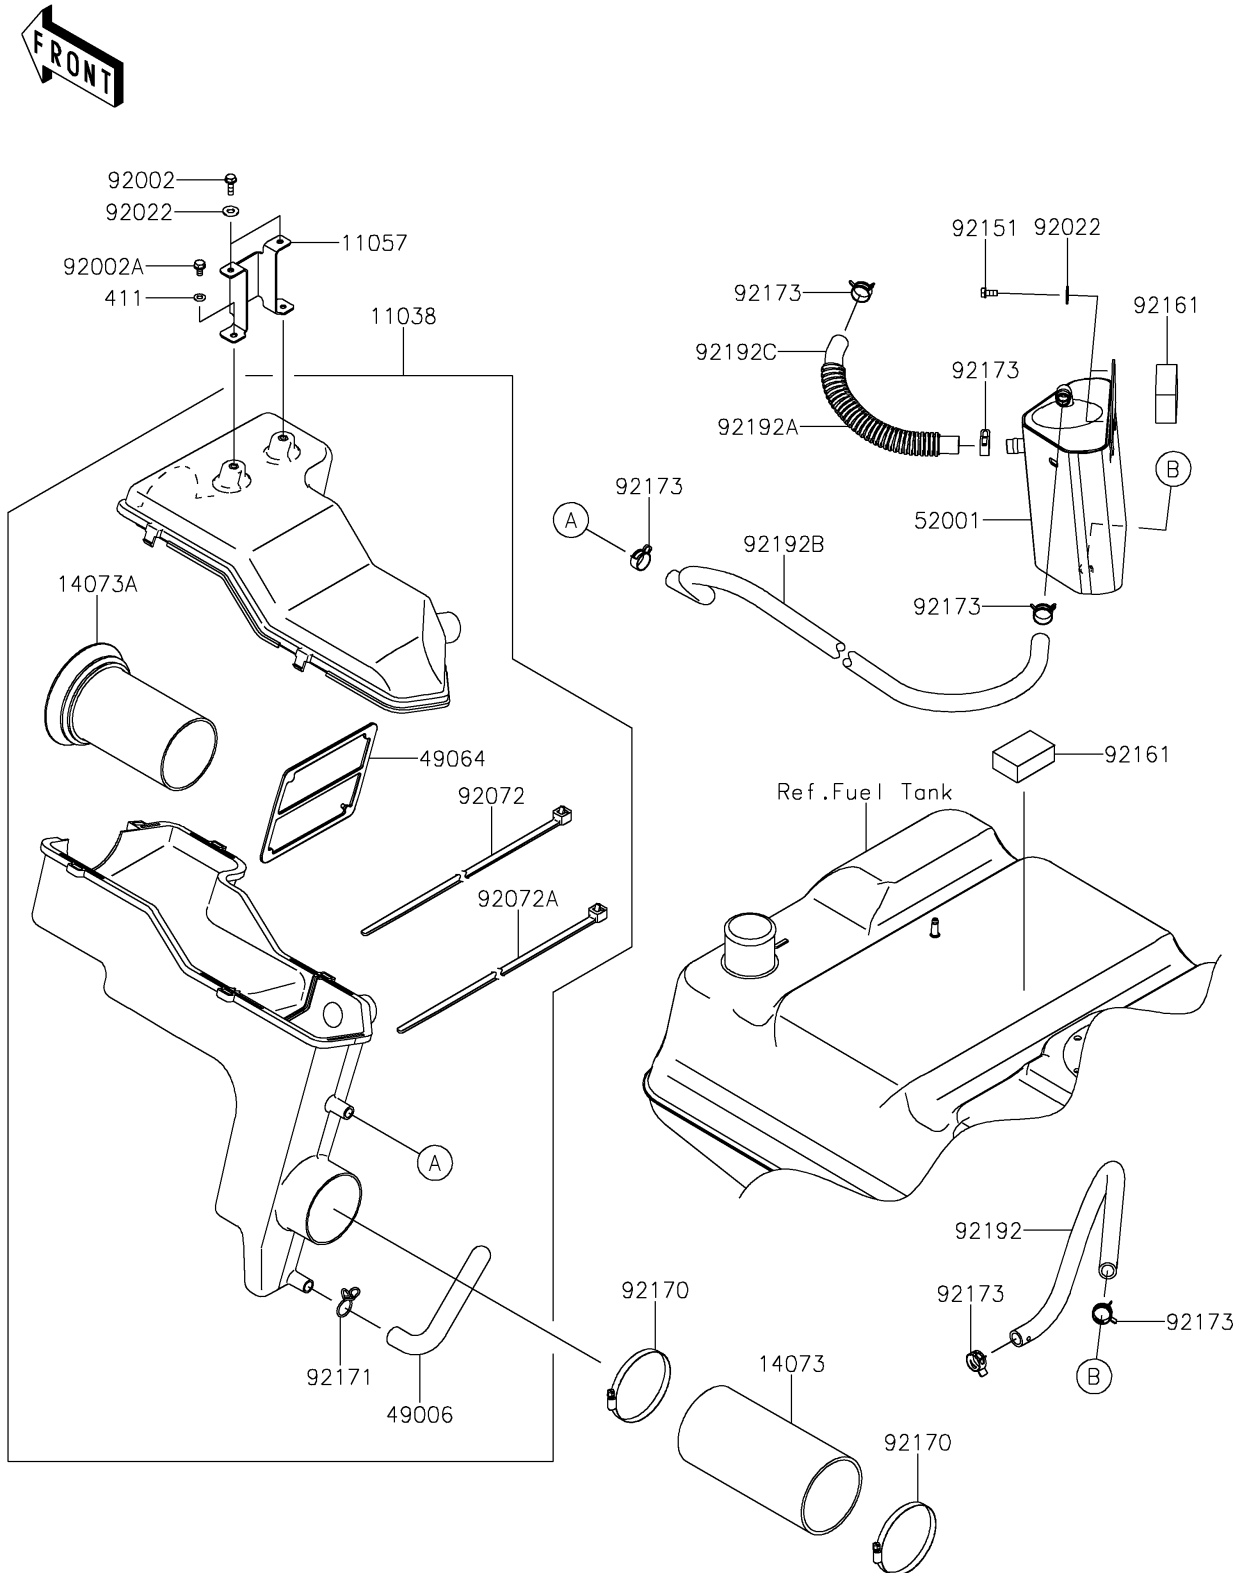

2022 JET SKI® ULTRA® 310LX-S

PARTS DIAGRAM

Intake Silencer

E1130

2022 JET SKI® ULTRA® 310LX-S

PARTS LIST

Intake Silencer

ITEM NAME	PART NUMBER	QUANTITY
-----------	-------------	----------
