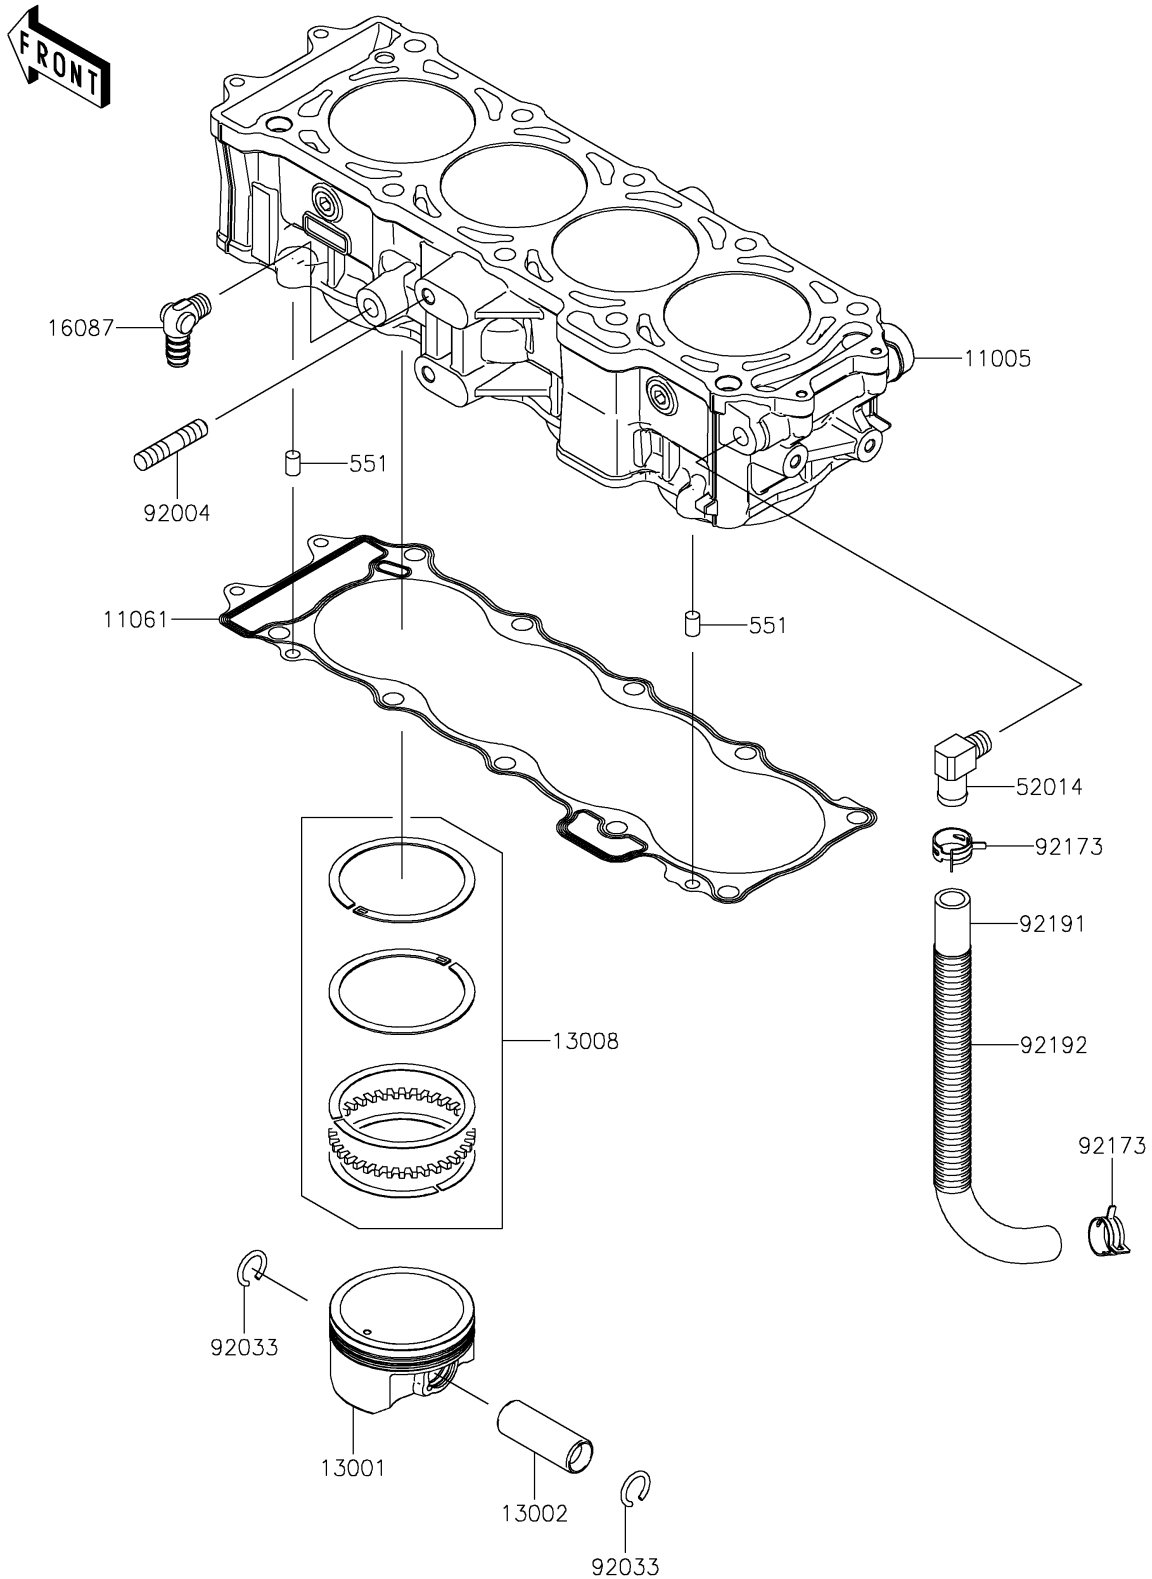

2022 JET SKI® ULTRA® 310LX-S

PARTS DIAGRAM

Cylinder/Piston(s)

E1120

2022 JET SKI® ULTRA® 310LX-S

PARTS LIST

Cylinder/Piston(s)

ITEM NAME

PART NUMBER

QUANTITY
