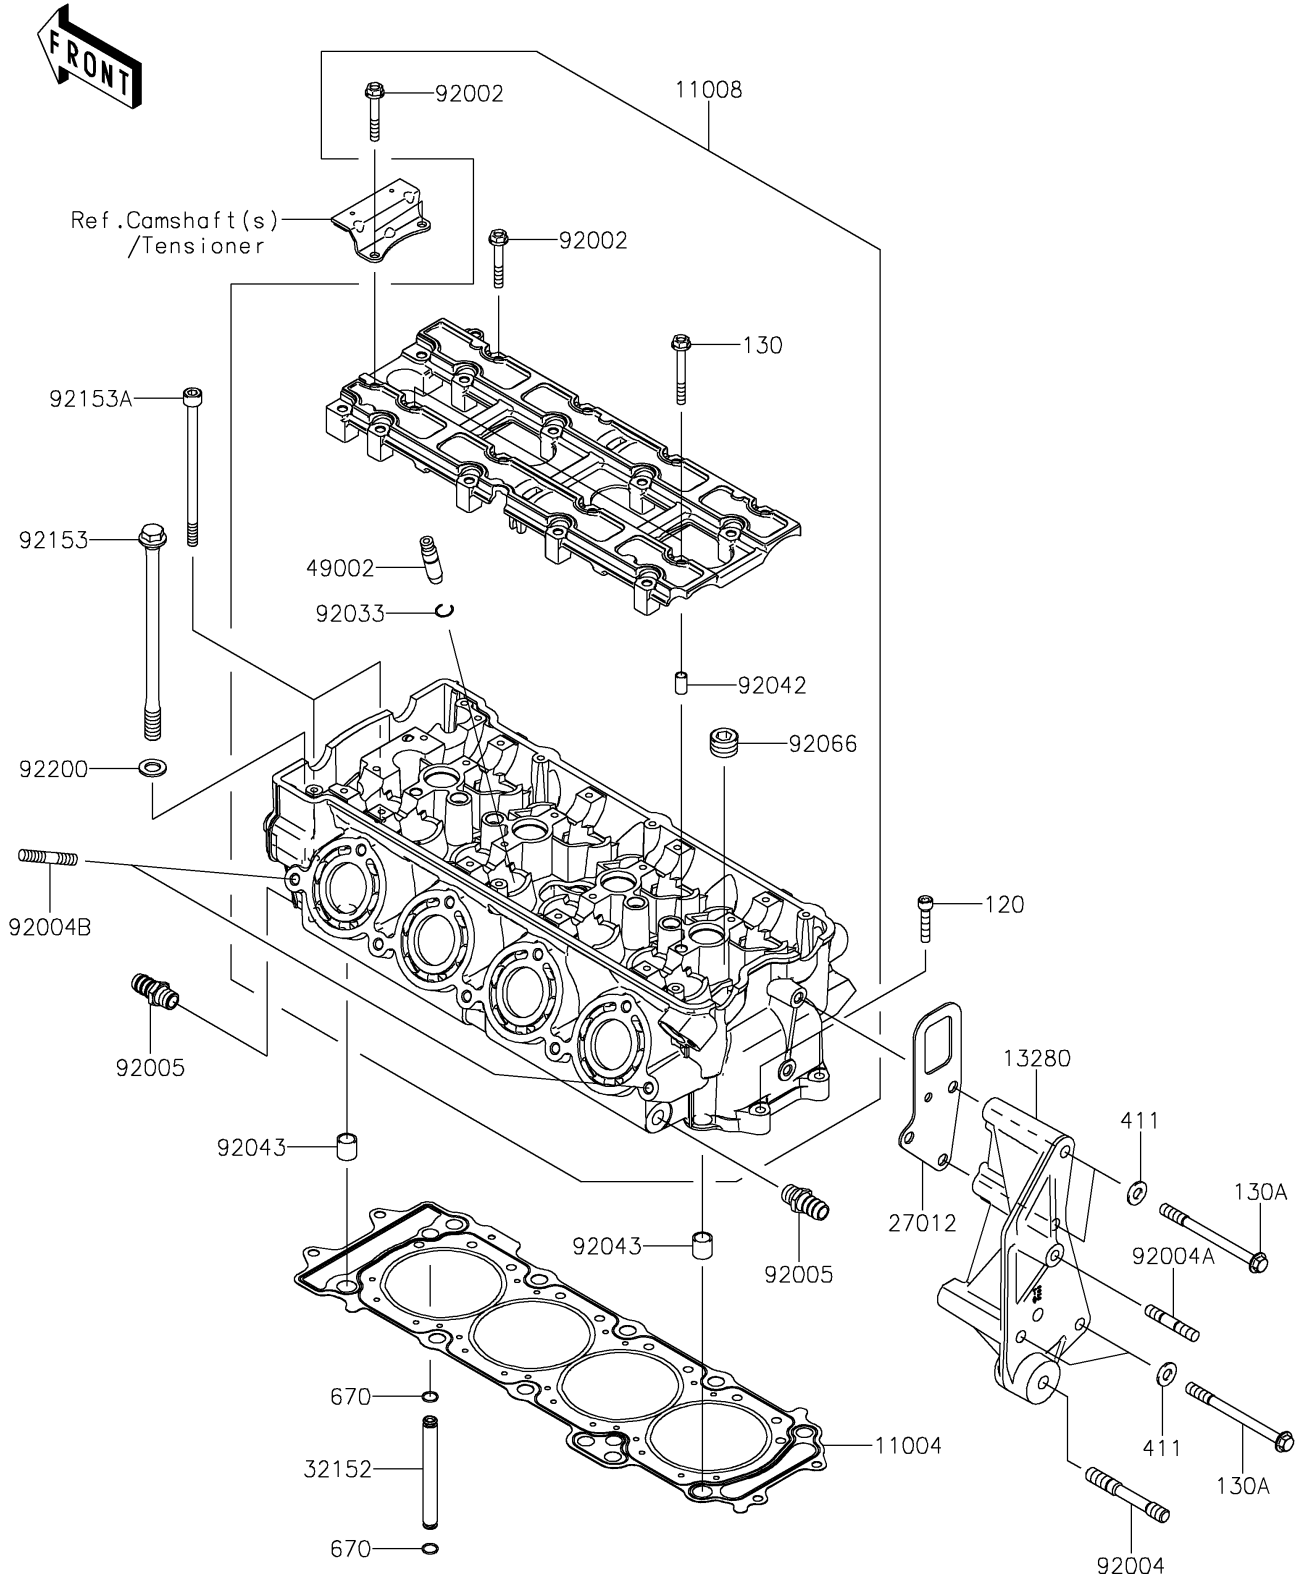

2022 JET SKI® ULTRA® 310LX-S

PARTS DIAGRAM

Cylinder Head

E1111

2022 JET SKI® ULTRA® 310LX-S

PARTS LIST Cylinder Head

ITEM NAME	PART NUMBER	QUANTITY
-----------	-------------	----------
