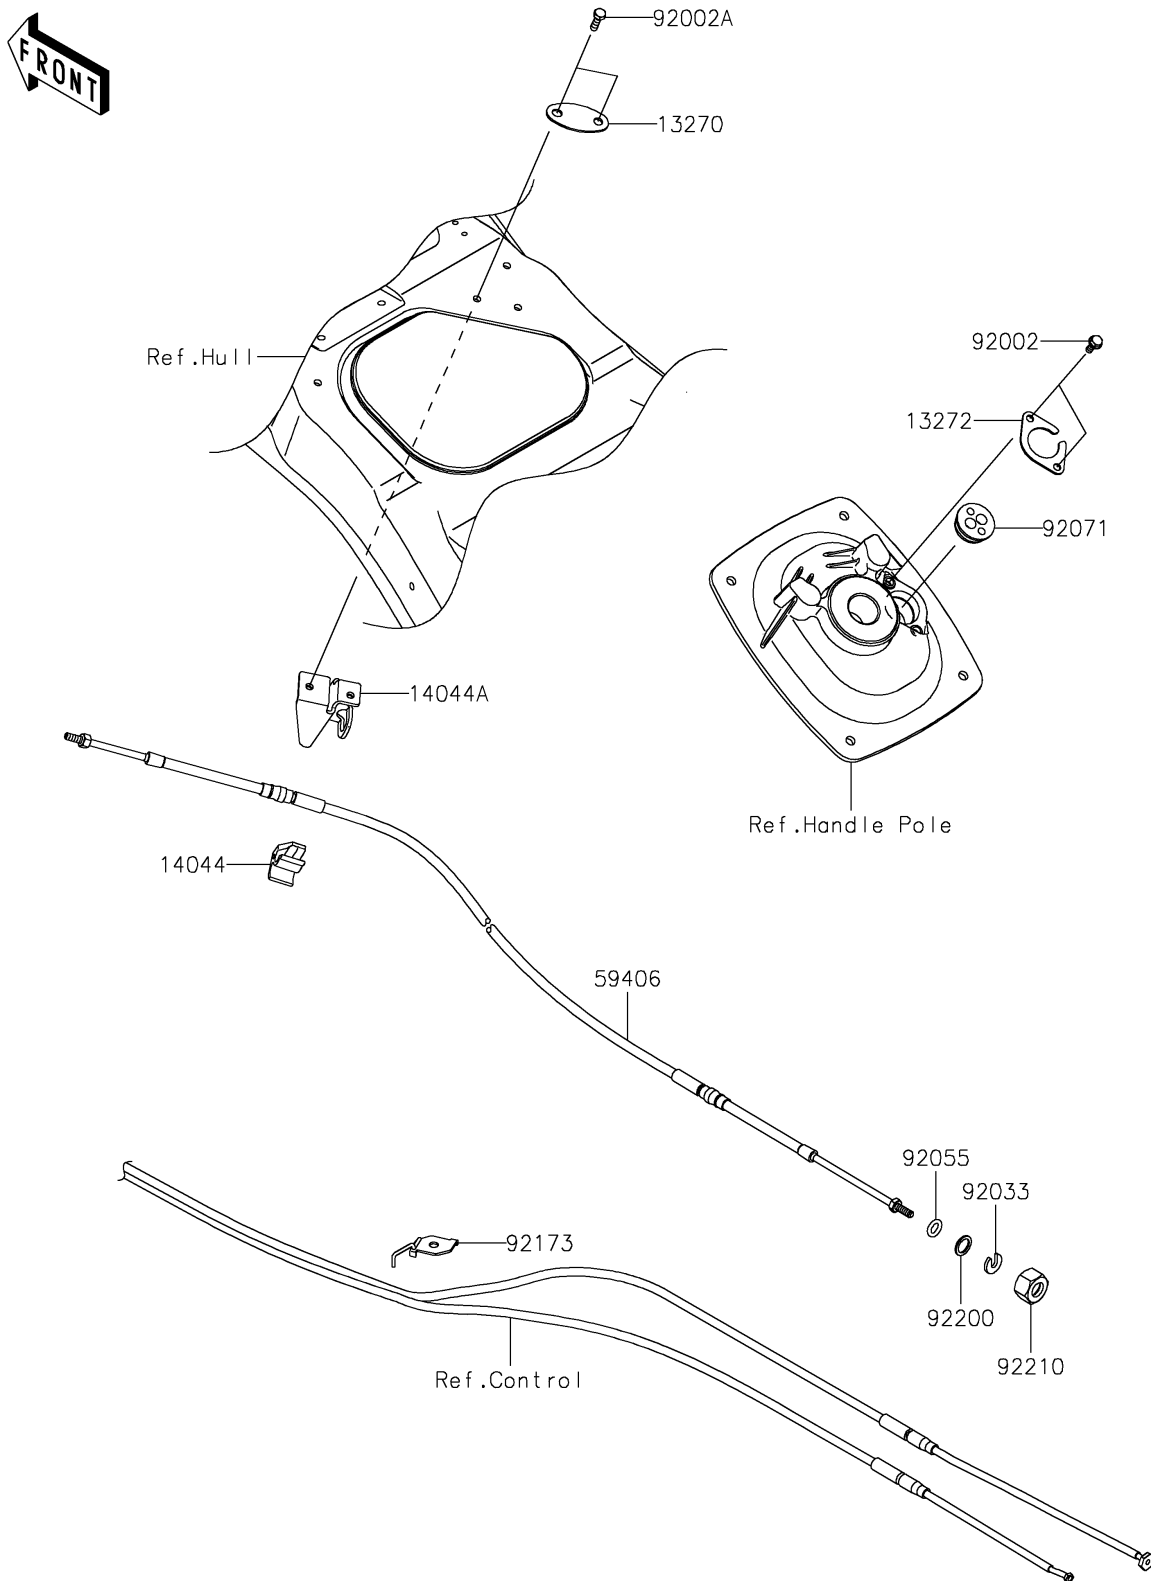

2022 JET SKI® ULTRA® 310LX

PARTS DIAGRAM

Cables

F3175

2022 JET SKI® ULTRA® 310LX

PARTS LIST

Cables

ITEM NAME

PART NUMBER

QUANTITY
