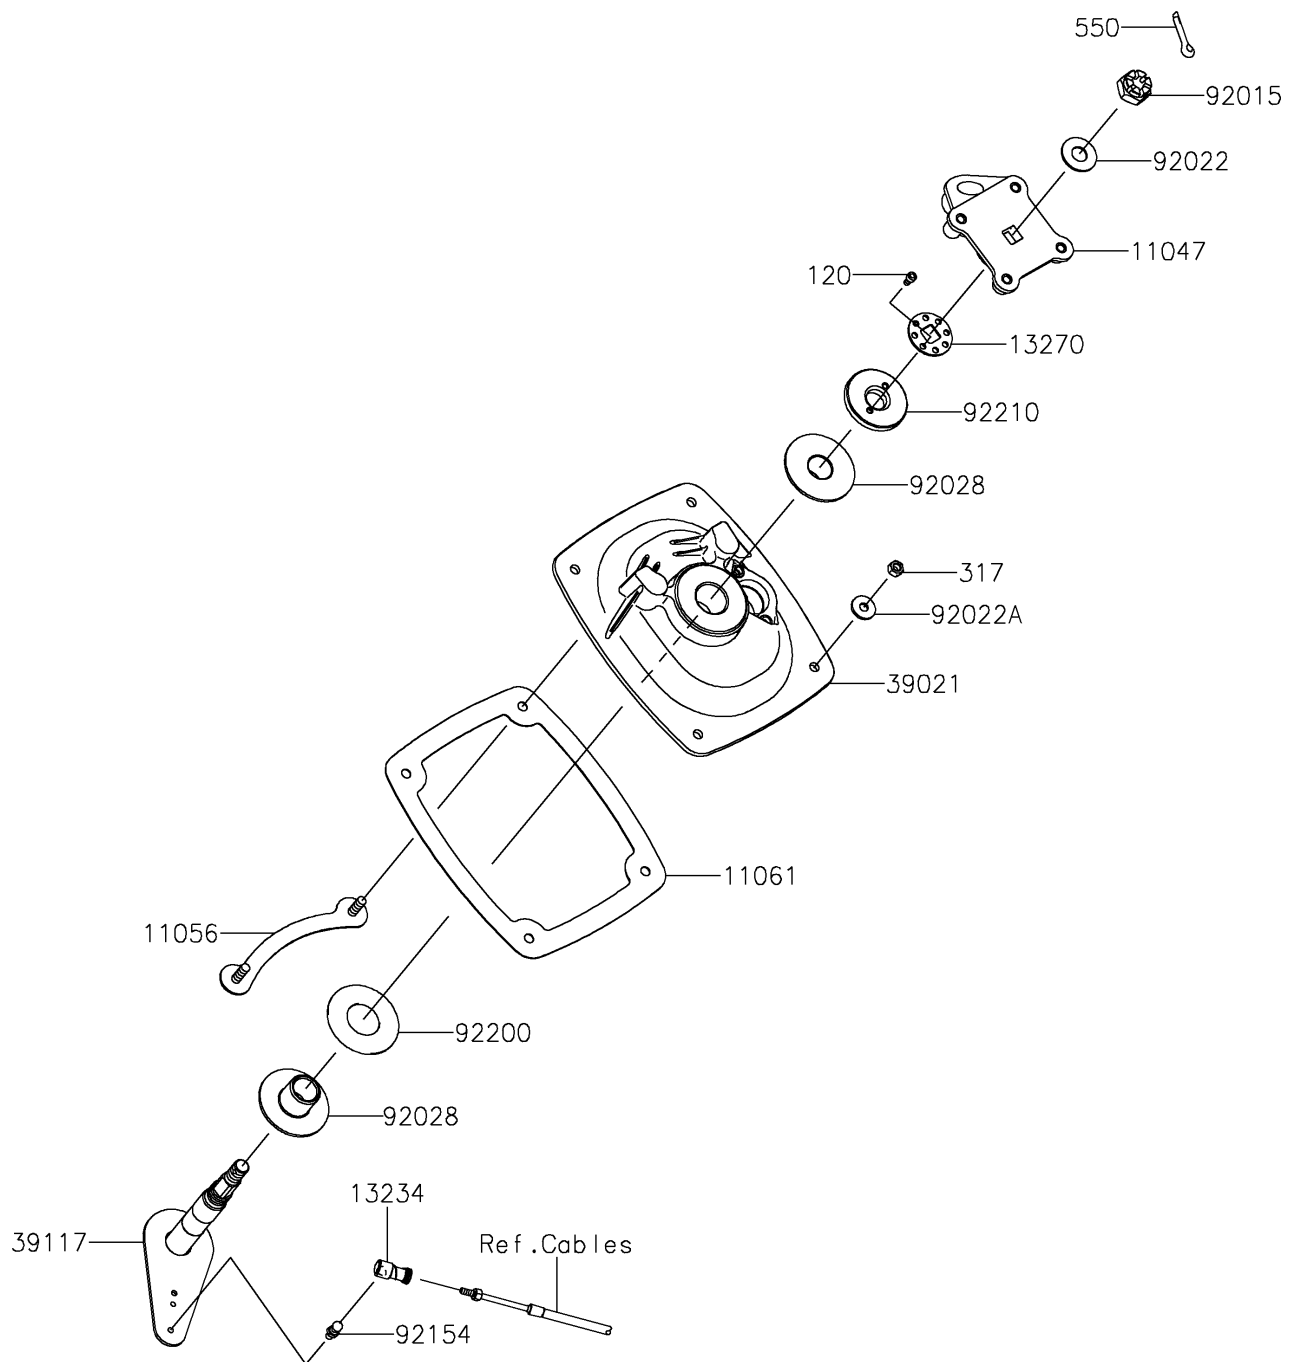

2022 JET SKI® ULTRA® 310LX

PARTS DIAGRAM

Handle Pole

F3171

2022 JET SKI® ULTRA® 310LX

PARTS LIST

Handle Pole

ITEM NAME

PART NUMBER

QUANTITY
