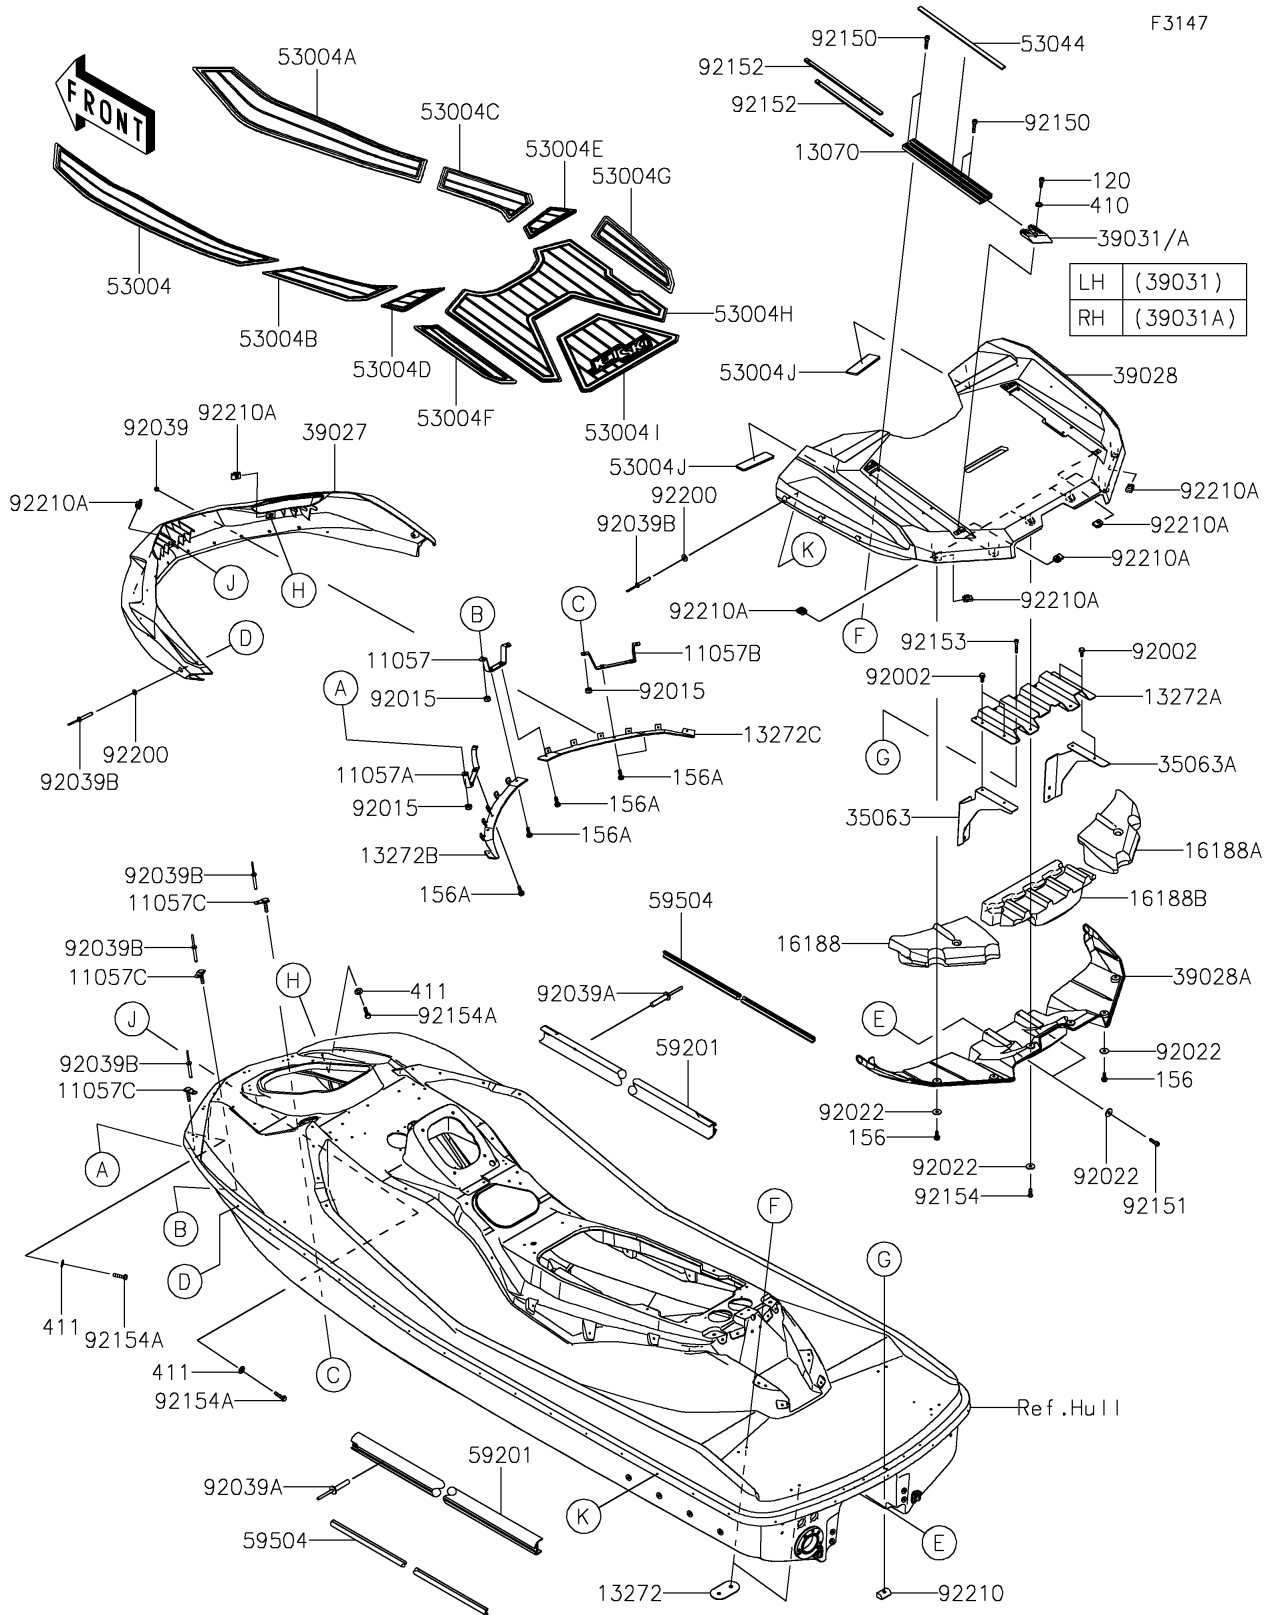

2022 JET SKI® ULTRA® 310LX

PARTS DIAGRAM

Pads

2022 JET SKI® ULTRA® 310LX

PARTS LIST

Pads

ITEM NAME

PART NUMBER

QUANTITY
