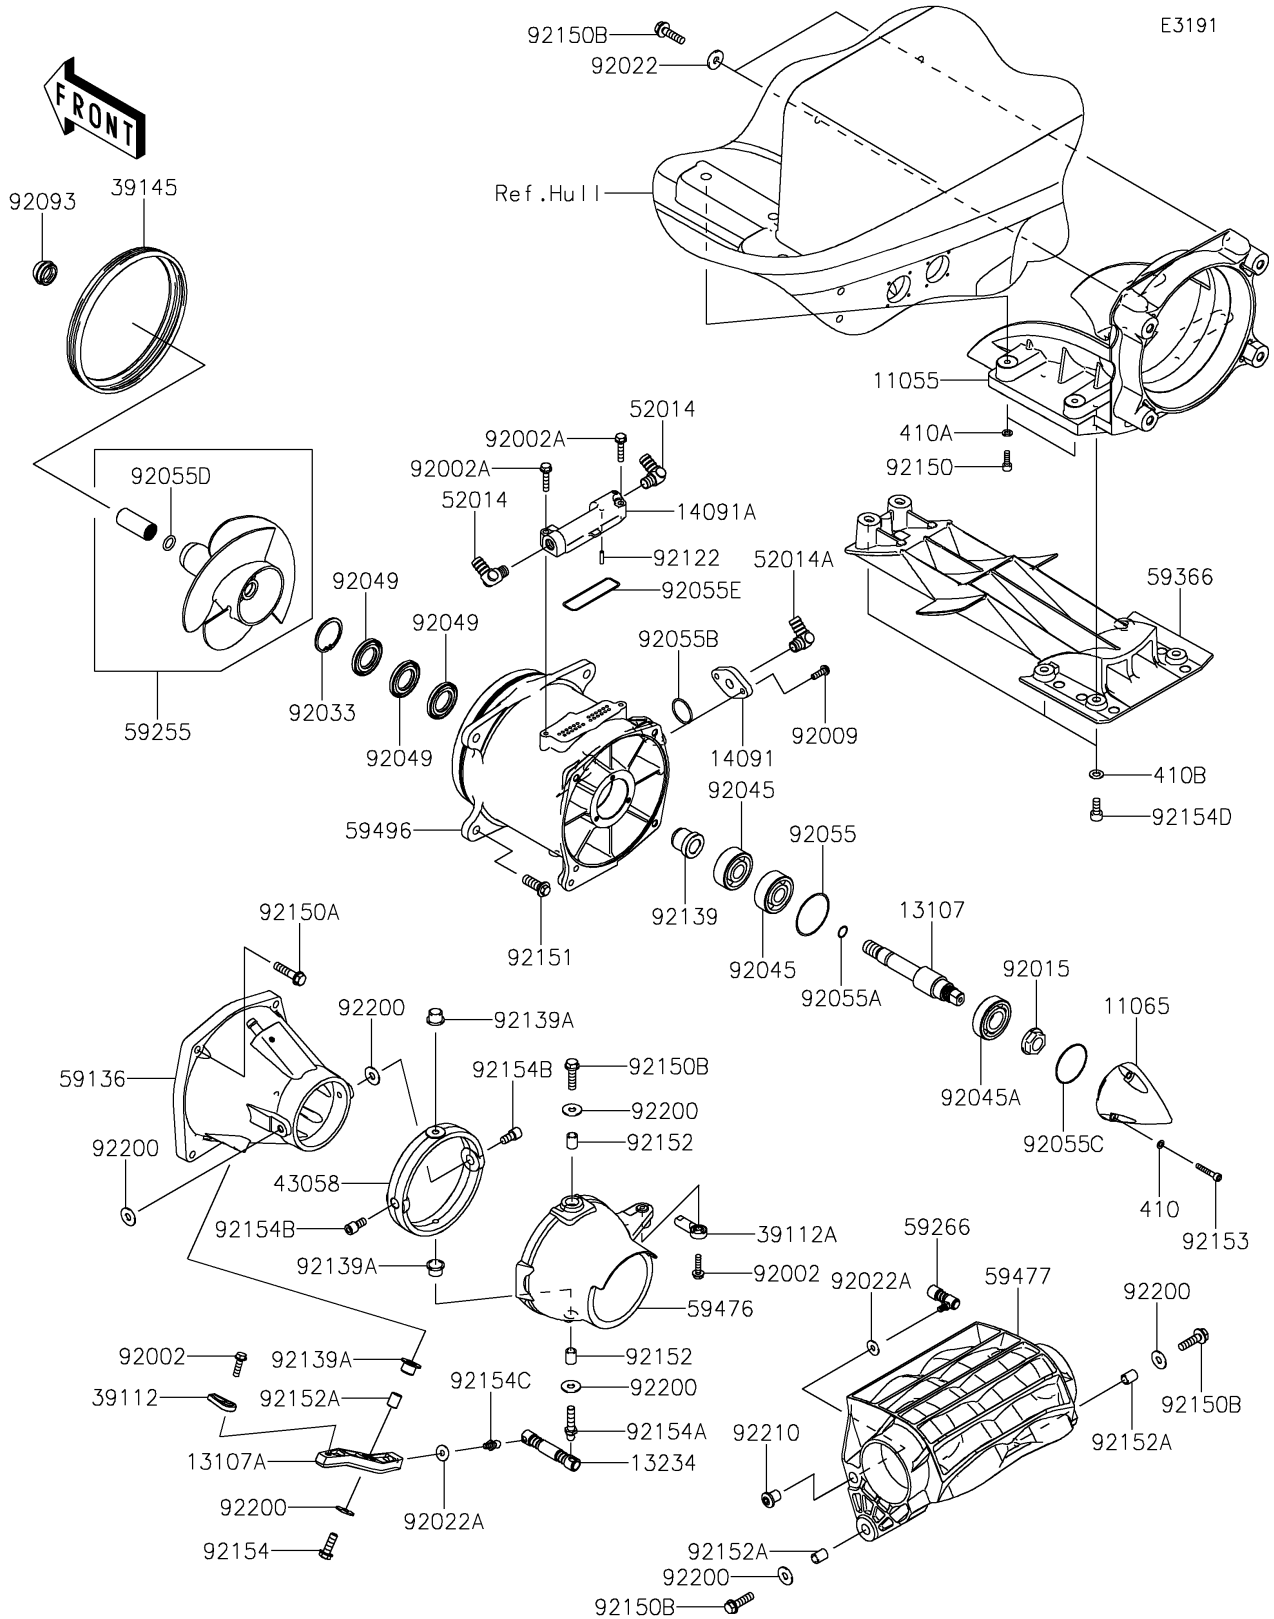

2023 JET SKI® ULTRA® 310LX

PARTS DIAGRAM

Jet Pump

2023 JET SKI® ULTRA® 310LX

PARTS LIST

Jet Pump

ITEM NAME	PART NUMBER	QUANTITY
BRACKET,PUMP (Ref # 11055)	11055-3710	1
CAP (Ref # 11065)	11065-0888	1
SHAFT (Ref # 13107)	13107-0764	1
SHAFT (Ref # 13107A)	13107-3804	1
SHAFT-COMP (Ref # 13234)	13234-3712	1
COVER,COOLING TUBE (Ref # 14091)	14091-3808	1
COVER,VANE GUIDE (Ref # 14091A)	14091-3817	1
RODEND-TIE (Ref # 39112)	39112-3703	1
RODEND-TIE (Ref # 39112A)	39112-3707	1
TRIM-SEAL (Ref # 39145)	39145-3809	1
RING (Ref # 43058)	43058-3735	1
ELBOW (Ref # 52014)	52014-3711	2
ELBOW (Ref # 52014A)	52014-3727	1
NOZZLE-PUMP (Ref # 59136)	59136-3768	1
IMPELLER-COMP (Ref # 59255)	59255-0001	1
JOINT-BALL (Ref # 59266)	59266-3710	1
GRATE (Ref # 59366)	59366-3724	1
NOZZLE-STRG (Ref # 59476)	59476-0003	1
BUCKET-REVERSE (Ref # 59477)	59477-0004	1
VANE-GUIDE (Ref # 59496)	59496-3767	1
BOLT,6X25 (Ref # 92002)	92002-3714	2
BOLT,6X30 (Ref # 92002A)	92002-3726	2
SCREW,6X20 (Ref # 92009)	92009-3848	2
NUT,18MM (Ref # 92015)	92015-1512	1
WASHER,8.4X23X2.5 (Ref # 92022)	92022-3744	2
WASHER (Ref # 92022A)	92022-567	2
RING-SNAP (Ref # 92033)	92033-3730	1
BEARING-BALL,6303R-6 (Ref # 92045)	92045-3740	2
BEARING-BALL,62/222RS (Ref # 92045A)	92045-3743	1