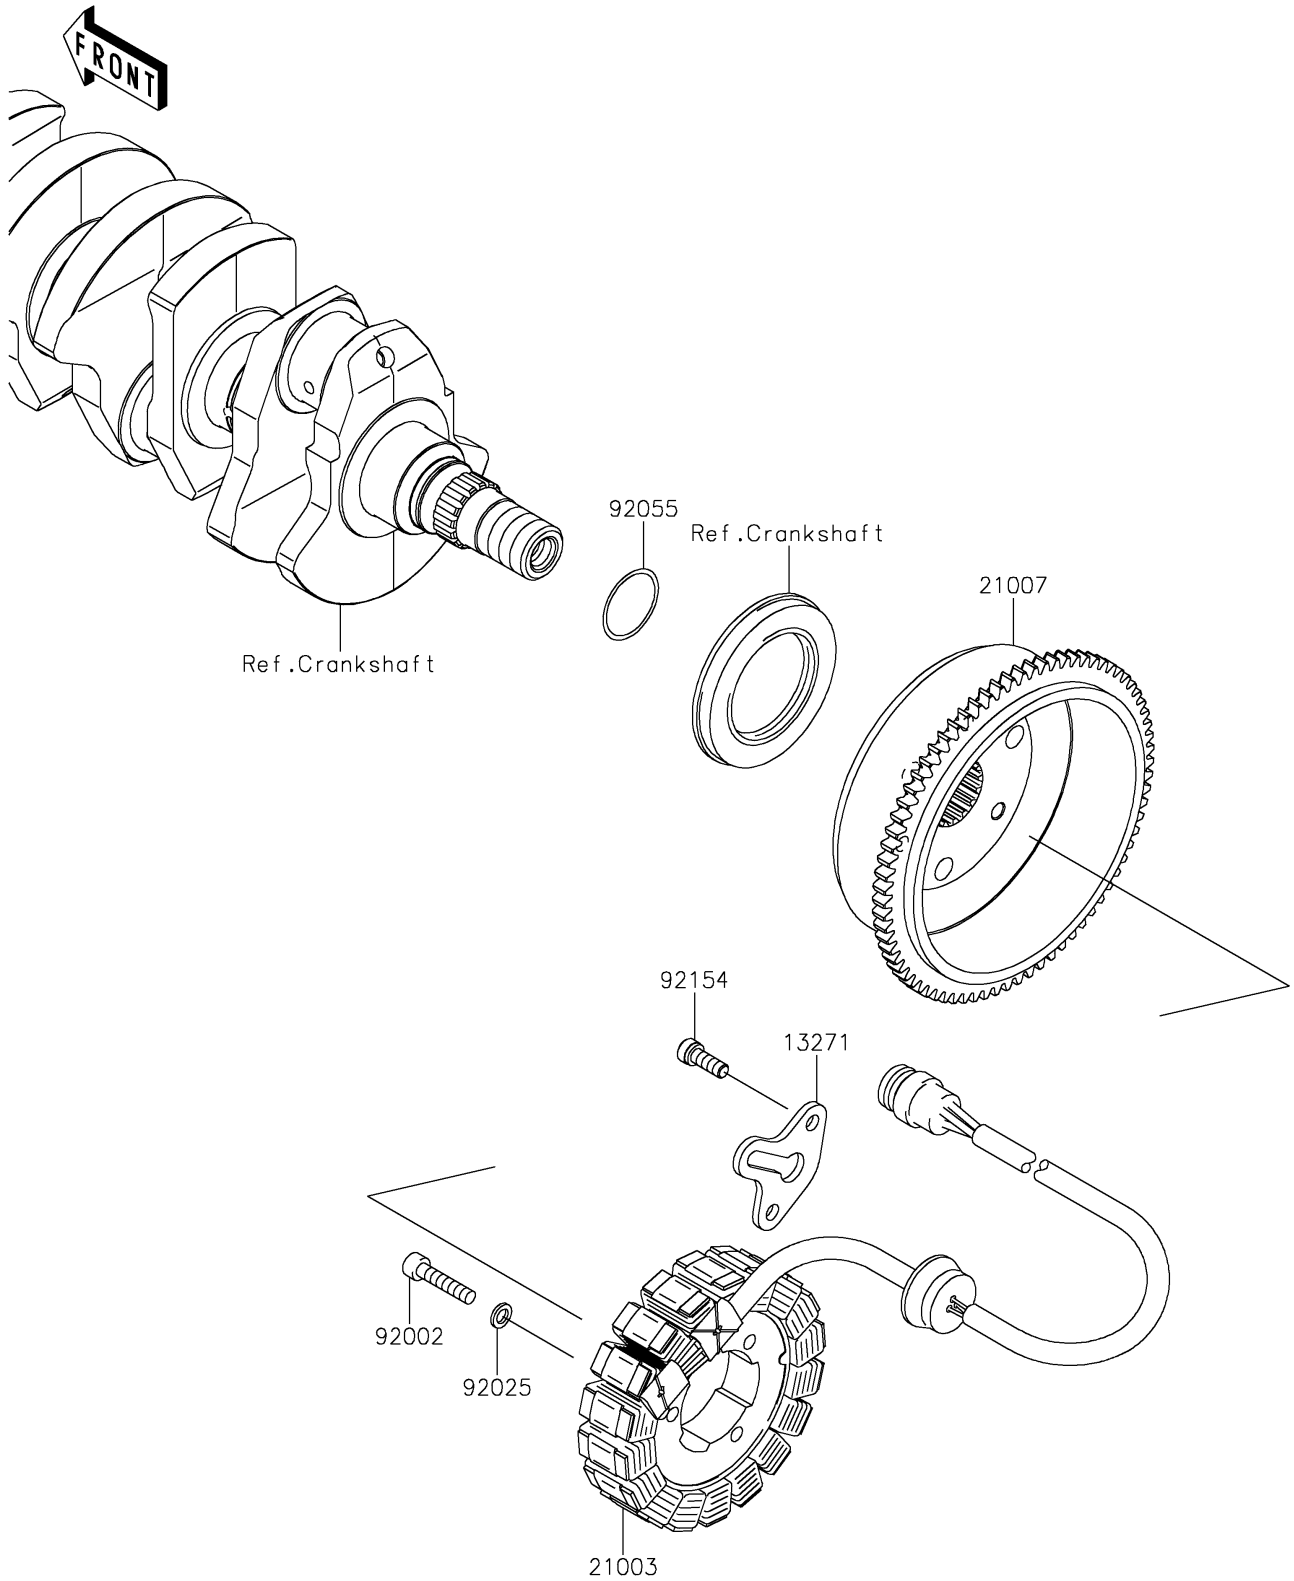

2022 JET SKI® ULTRA® 310LX

PARTS DIAGRAM

Generator

E1810

2022 JET SKI® ULTRA® 310LX

PARTS LIST

Generator

ITEM NAME

PART NUMBER

QUANTITY
