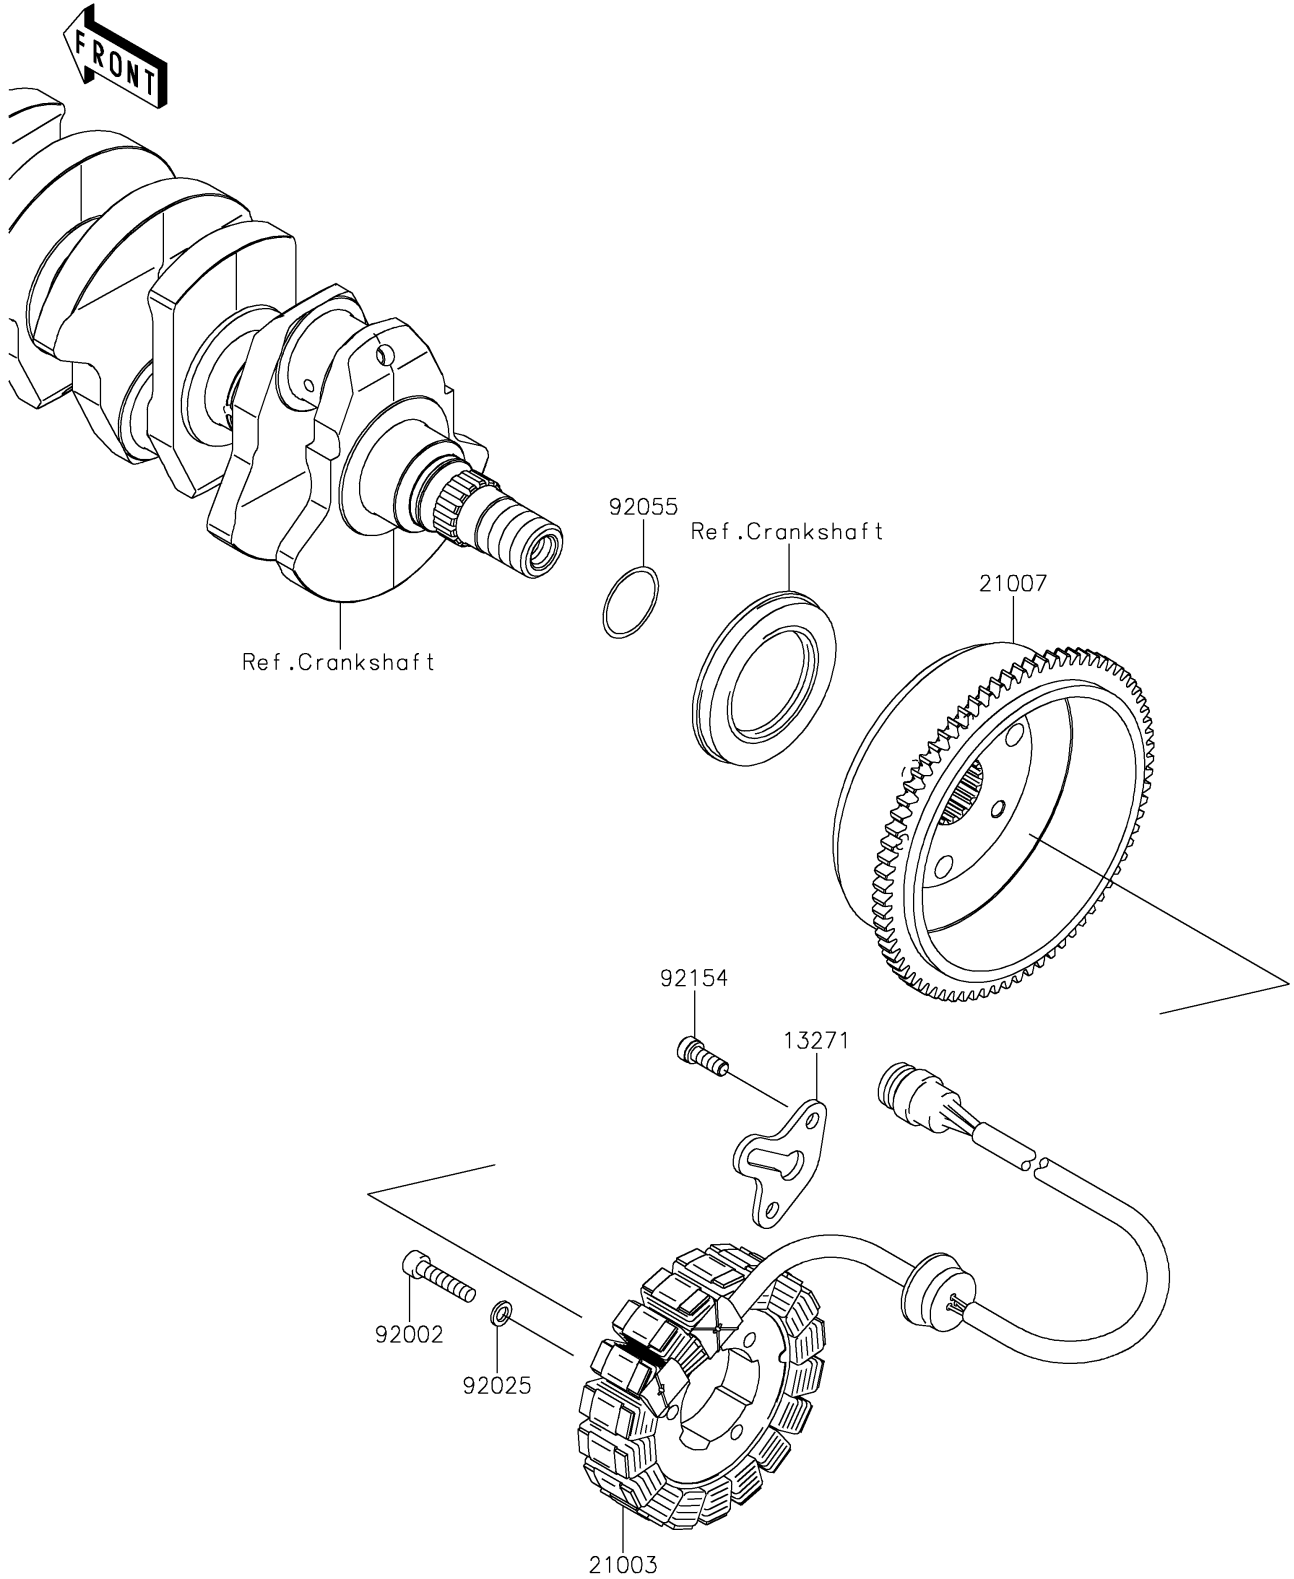

2023 JET SKI® ULTRA® 310LX

PARTS DIAGRAM

Generator

E1810

2023 JET SKI® ULTRA® 310LX

PARTS LIST

Generator

| ITEM NAME | PART NUMBER | QUANTITY |
|--------------------------------|-------------|----------|
| PLATE (Ref # 13271) | 13271-3847 | 1 |
| STATOR (Ref # 21003) | 21003-3747 | 1 |
| ROTOR (Ref # 21007) | 21007-3748 | 1 |
| BOLT,6X28 (Ref # 92002) | 92002-1537 | 3 |
| SHIM,T=1.4 (Ref # 92025) | 92025-1502 | 3 |
| RING-O,27.7X2.4 (Ref # 92055) | 92055-1619 | 1 |
| BOLT,SOCKET,6X16 (Ref # 92154) | 92154-3714 | 2 |