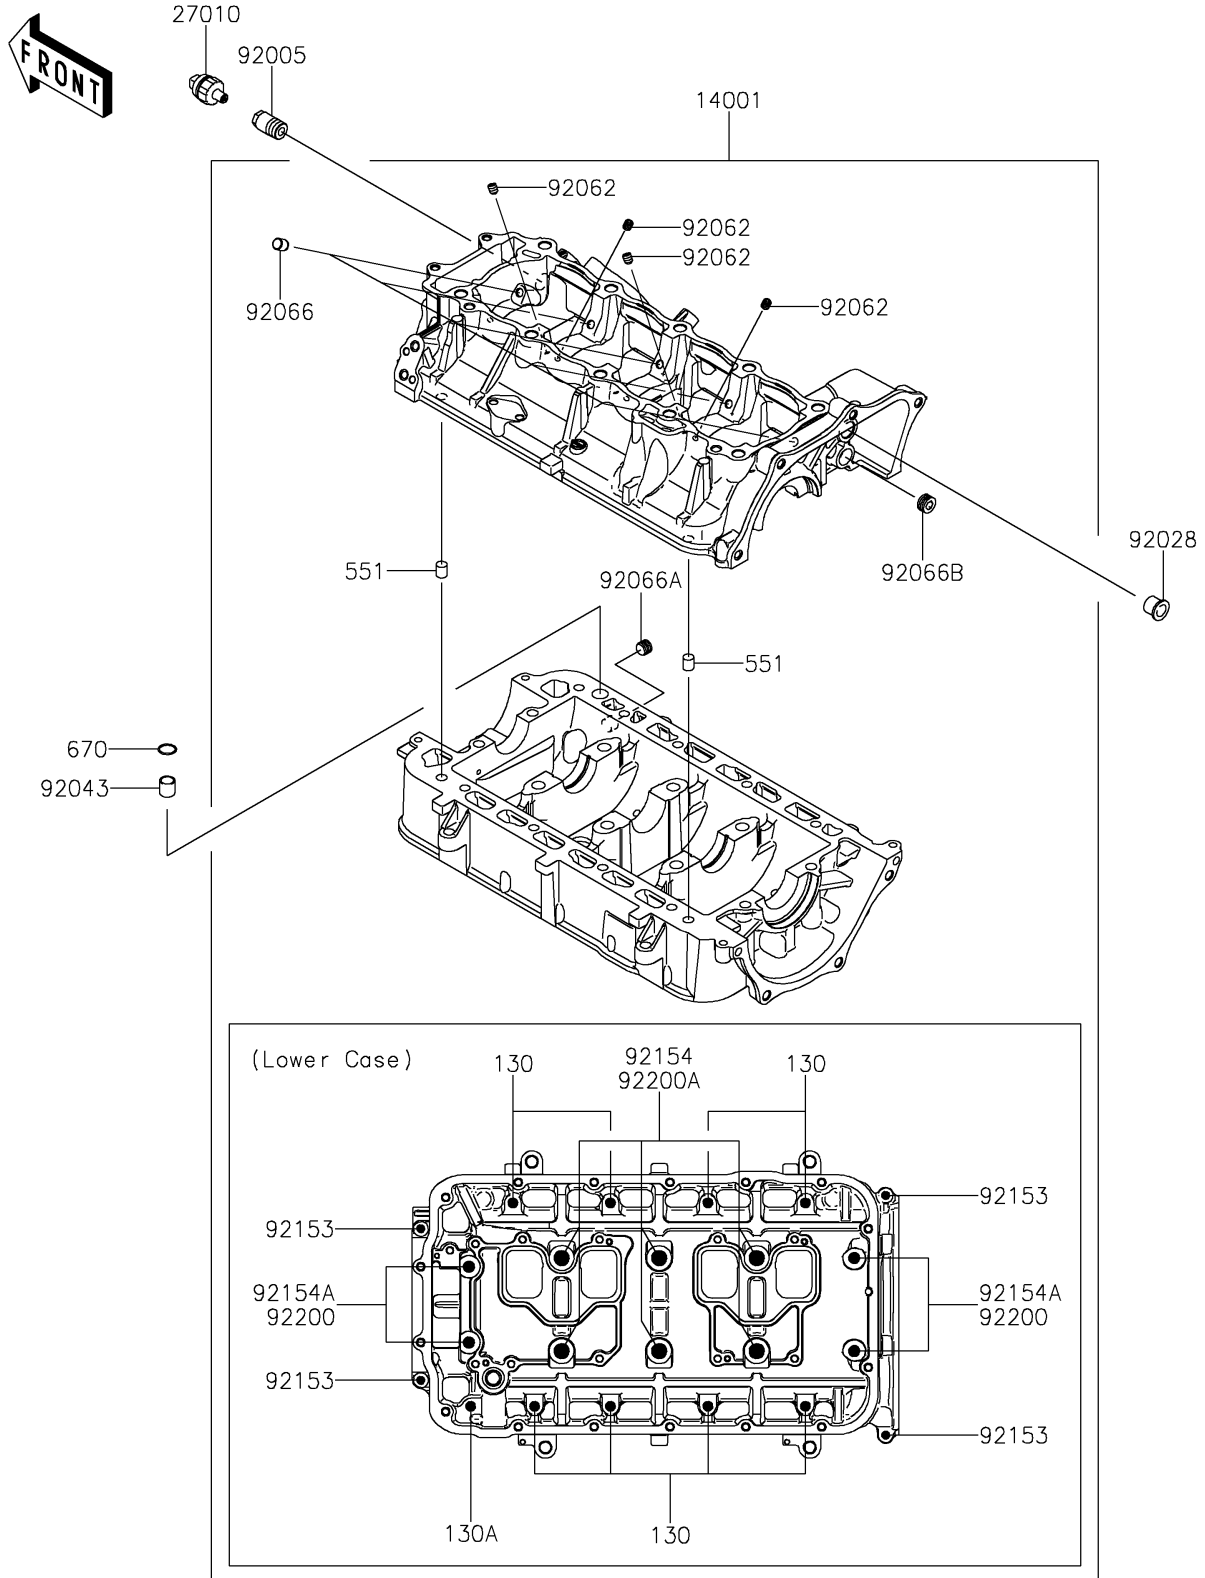

2022 JET SKI® ULTRA® 310LX

PARTS DIAGRAM

Crankcase

E1411

2022 JET SKI® ULTRA® 310LX

PARTS LIST

Crankcase

ITEM NAME

PART NUMBER

QUANTITY
