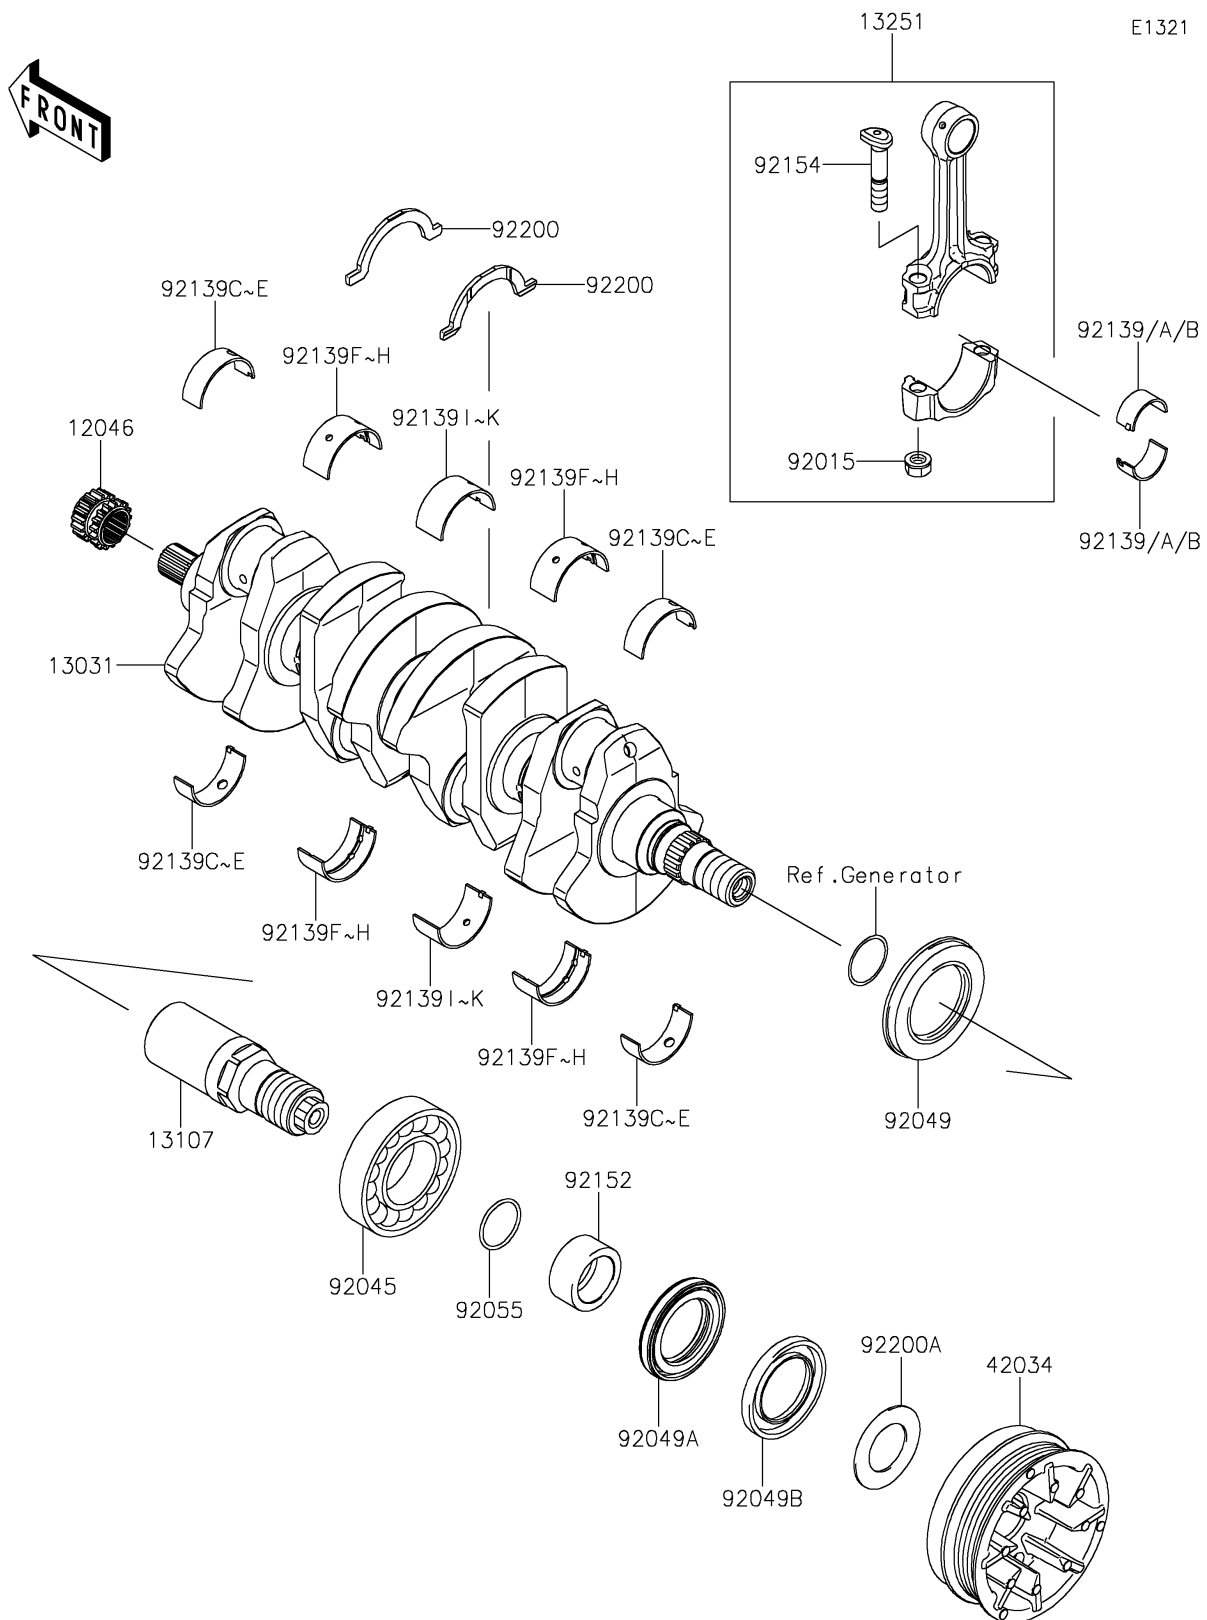

2022 JET SKI® ULTRA® 310LX

PARTS DIAGRAM

Crankshaft

2022 JET SKI® ULTRA® 310LX

PARTS LIST

Crankshaft

ITEM NAME

PART NUMBER

QUANTITY
