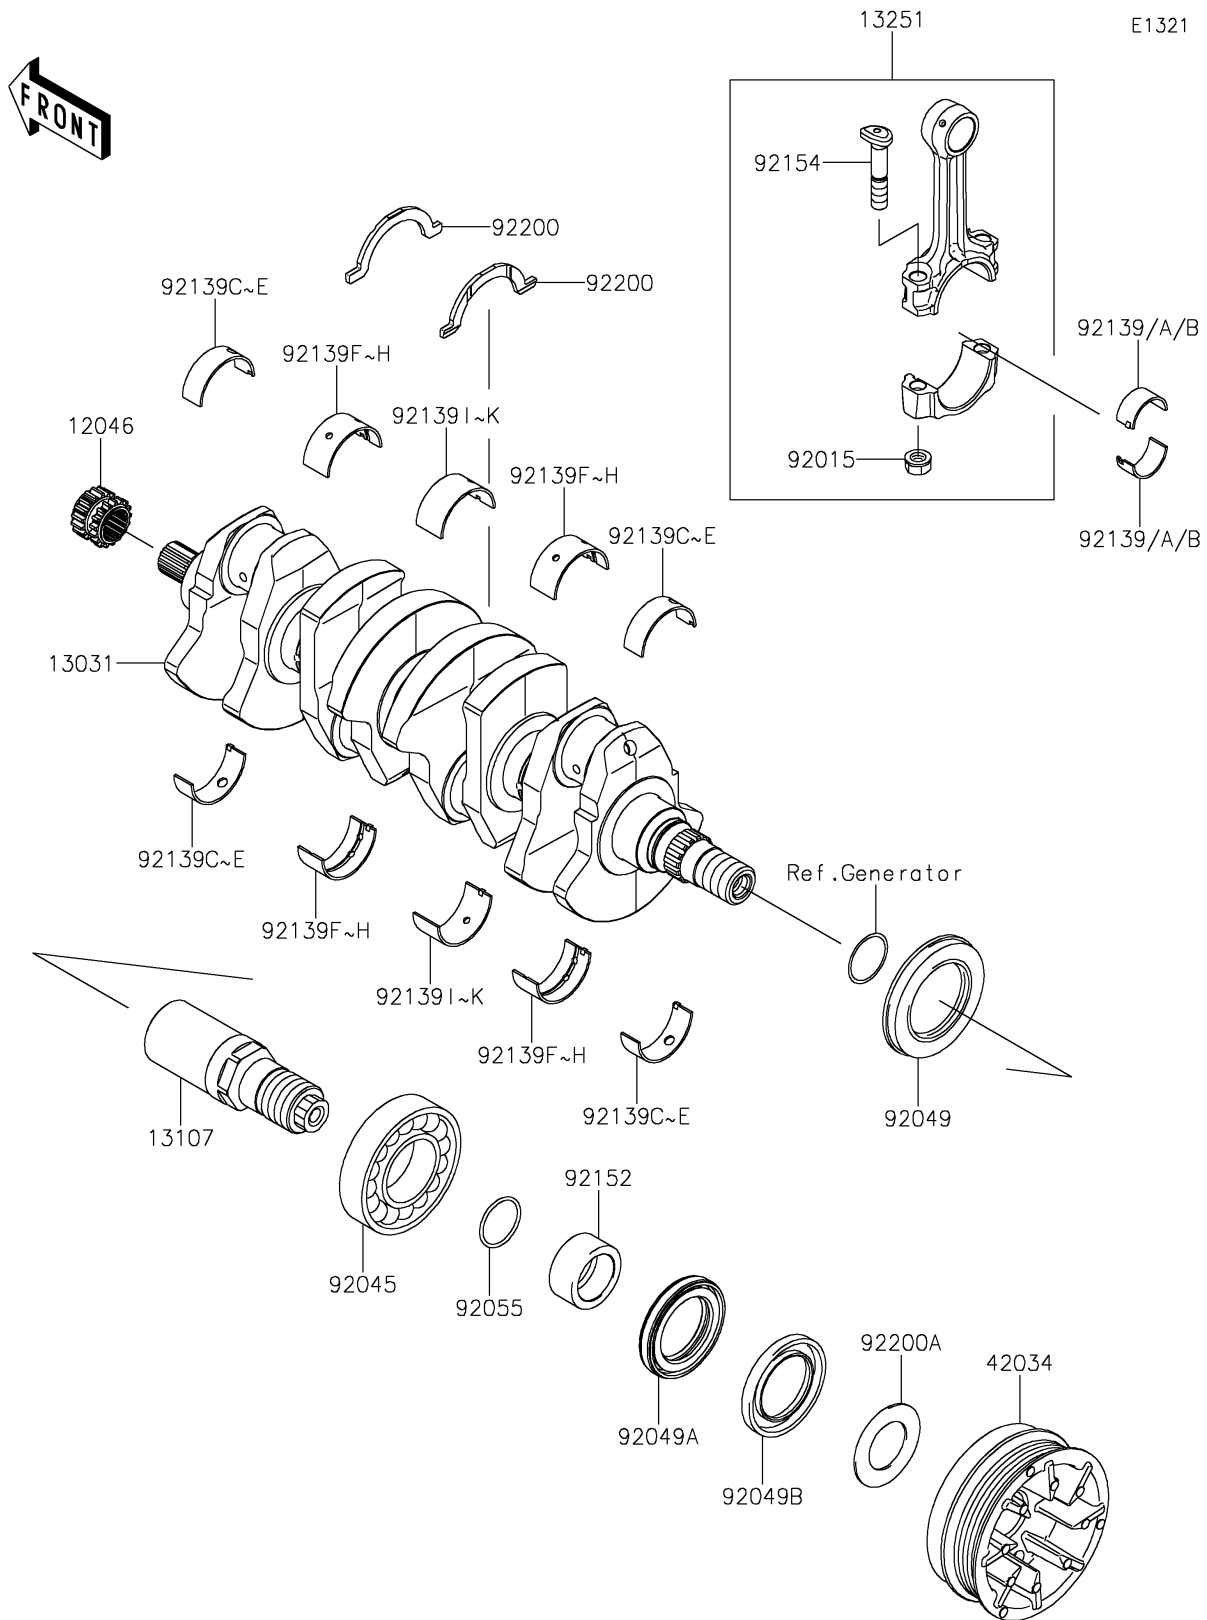

2022 JET SKI® ULTRA® 310LX

PARTS DIAGRAM

Crankshaft

2022 JET SKI® ULTRA® 310LX

PARTS LIST

Crankshaft

ITEM NAME

PART NUMBER

QUANTITY
