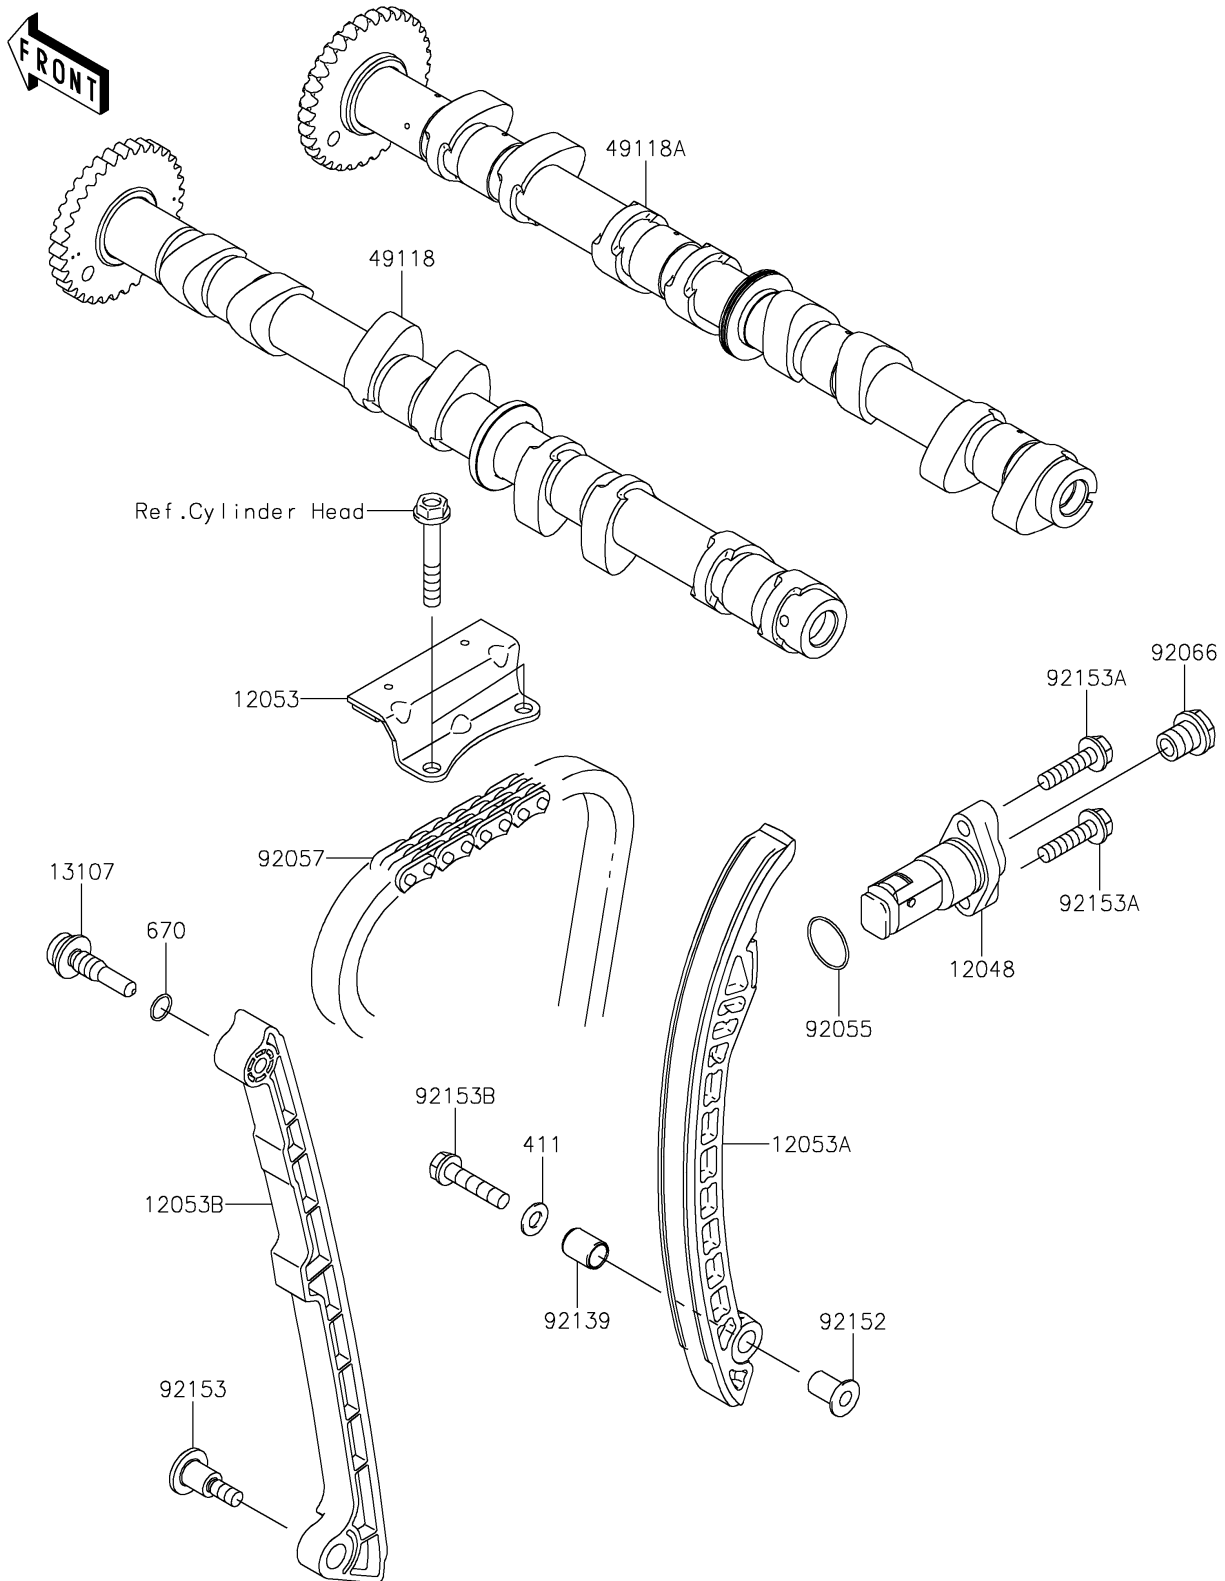

2022 JET SKI® ULTRA® 310LX

PARTS DIAGRAM

Camshaft(s)/Tensioner

E1230

2022 JET SKI® ULTRA® 310LX

PARTS LIST

Camshaft(s)/Tensioner

ITEM NAME

PART NUMBER

QUANTITY
