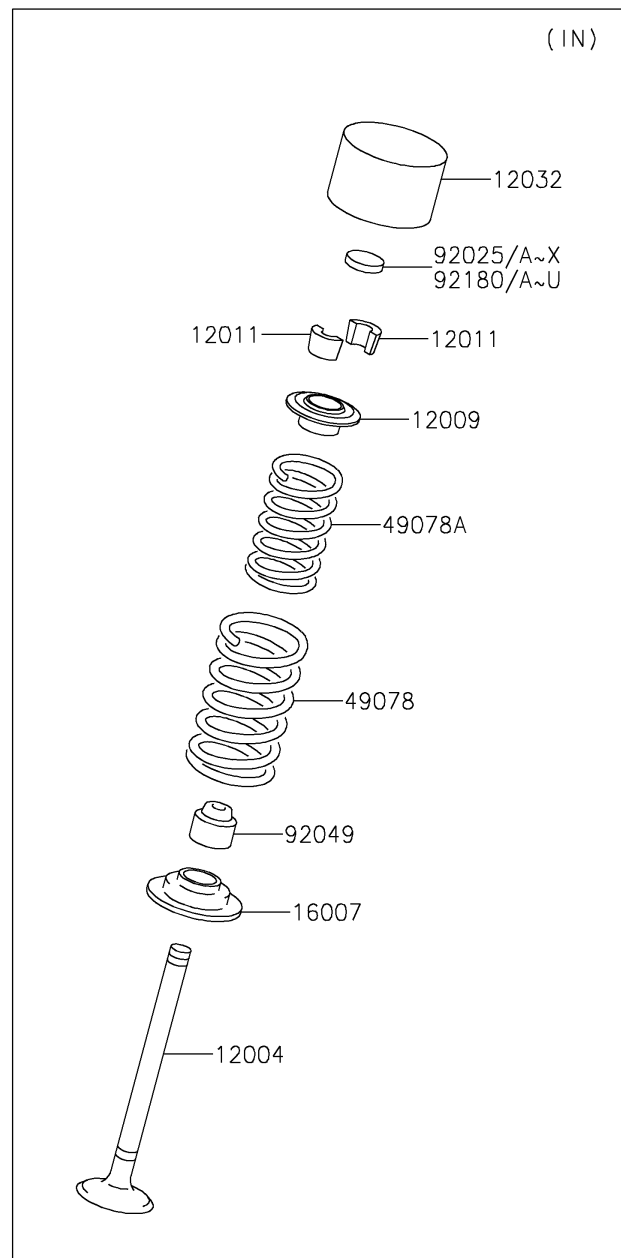

2022 JET SKI® ULTRA® 310LX

PARTS DIAGRAM

Valve(s)

E1210

2022 JET SKI® ULTRA® 310LX

PARTS LIST

Valve(s)

ITEM NAME

PART NUMBER

QUANTITY
