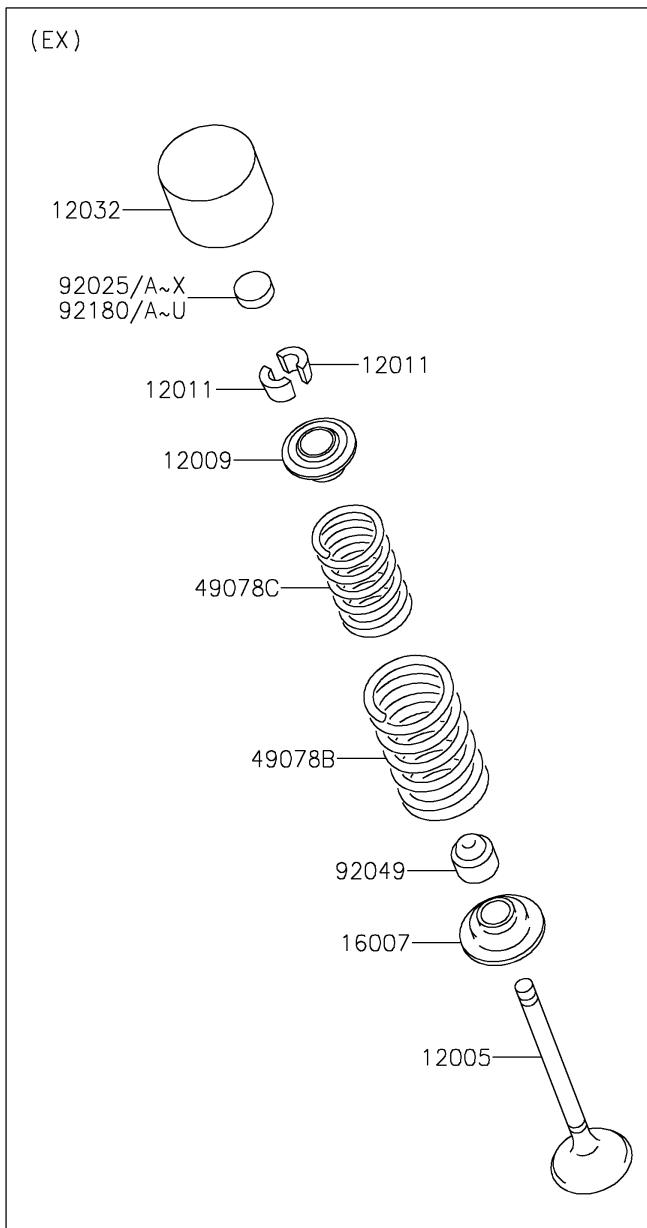

2022 JET SKI® ULTRA® 310LX

PARTS DIAGRAM

Valve(s)

E1210

2022 JET SKI® ULTRA® 310LX

PARTS LIST

Valve(s)

ITEM NAME

PART NUMBER

QUANTITY
