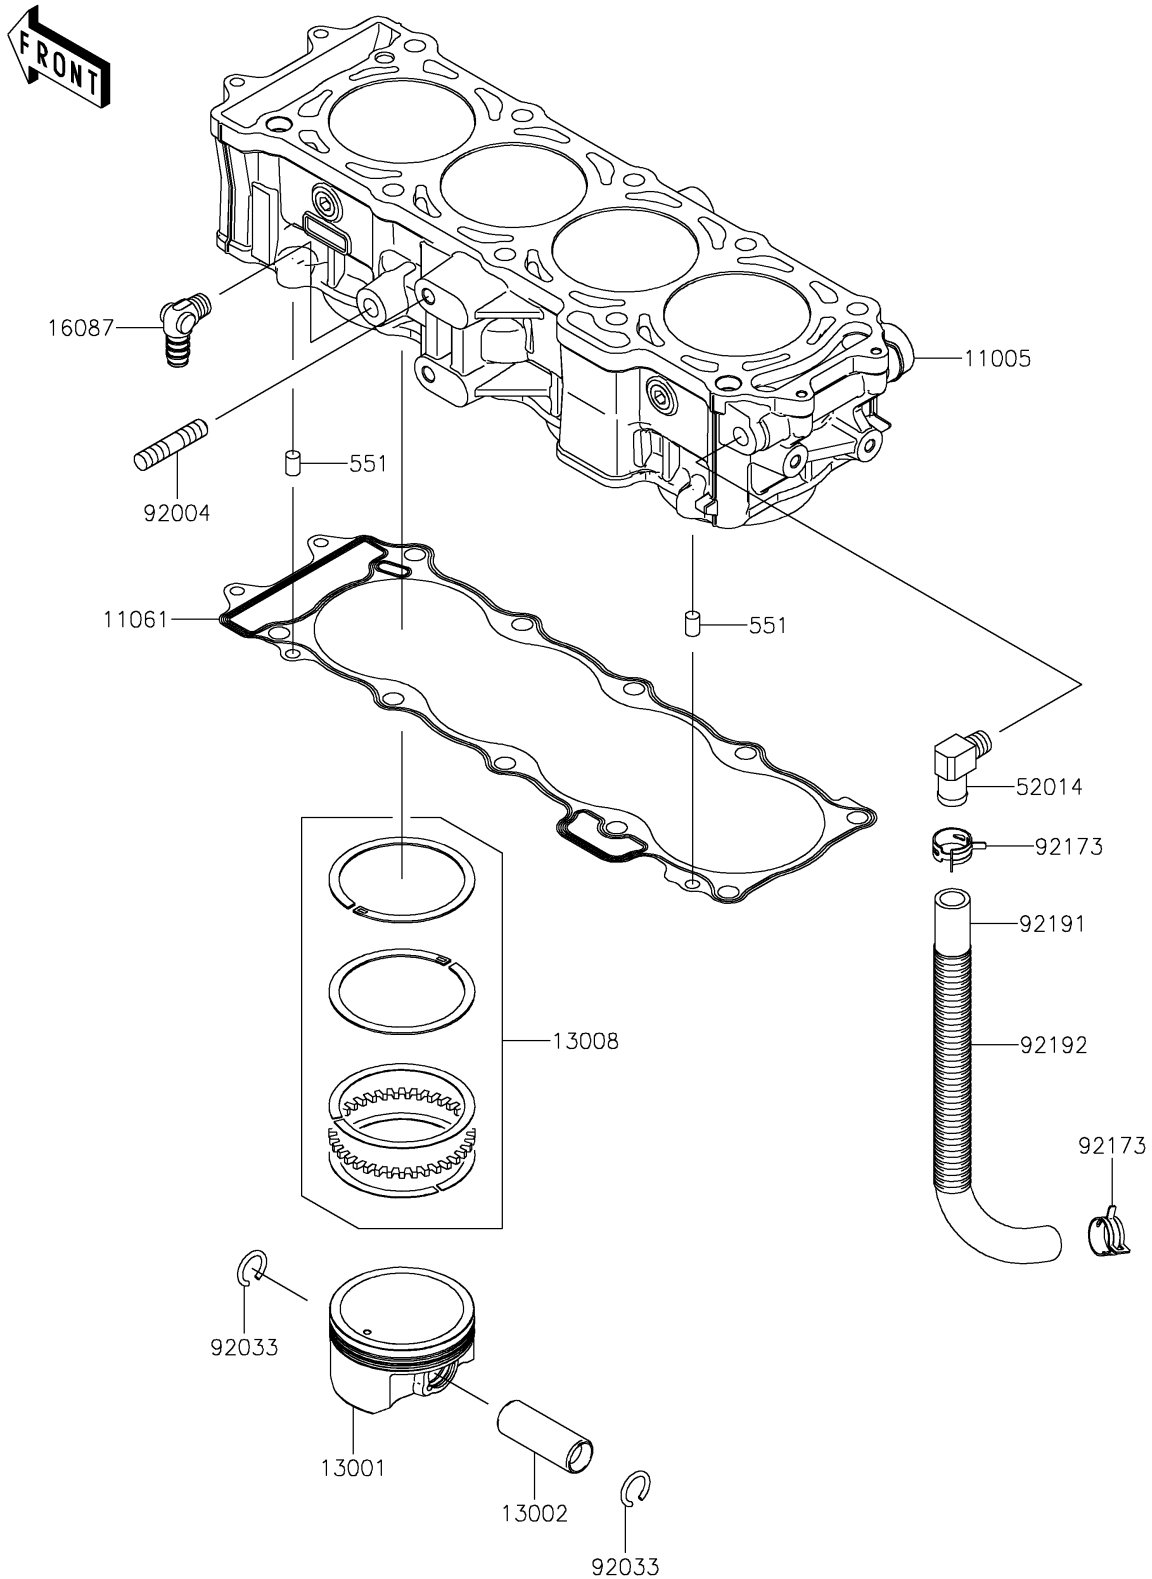

2022 JET SKI® ULTRA® 310LX

PARTS DIAGRAM

Cylinder/Piston(s)

E1120

2022 JET SKI® ULTRA® 310LX

PARTS LIST

Cylinder/Piston(s)

ITEM NAME

PART NUMBER

QUANTITY
